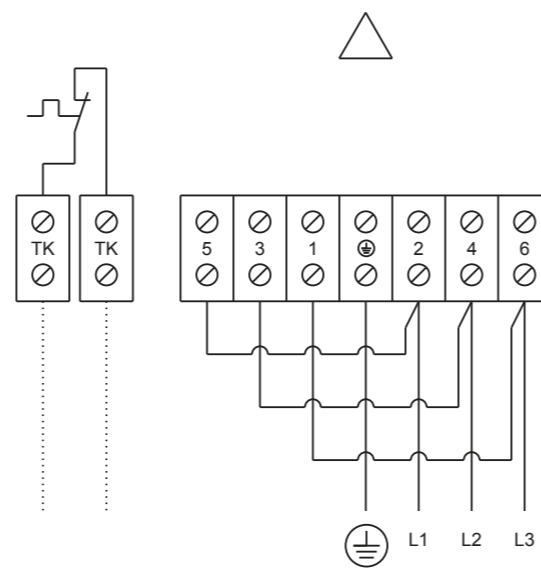

11

			
AXIA	Spacer	Grille	Shutter
20	0065100	0059400	0060100
25	0065200	0059500	0060200
30	0065300	0059600	0060300
35	0065400	0059700	0060400
40	0065500	0059800	0060500
50	0065600	0059900	0060600
60	0065700	0060000	0060700

12

1

2

AXIA TT 20÷25 4M / LD 20÷35 4M

3

AXIA TT 20 2M / TT 35÷40 4M

4

AXIA TT 20÷50 4T / 60 6T

5

AXIA TT 50 4T, 60 6T

6

AXIA MD 25÷60 4M, 50÷60 6M
AXIA HD 25÷60 4M, 50÷60 6M

7