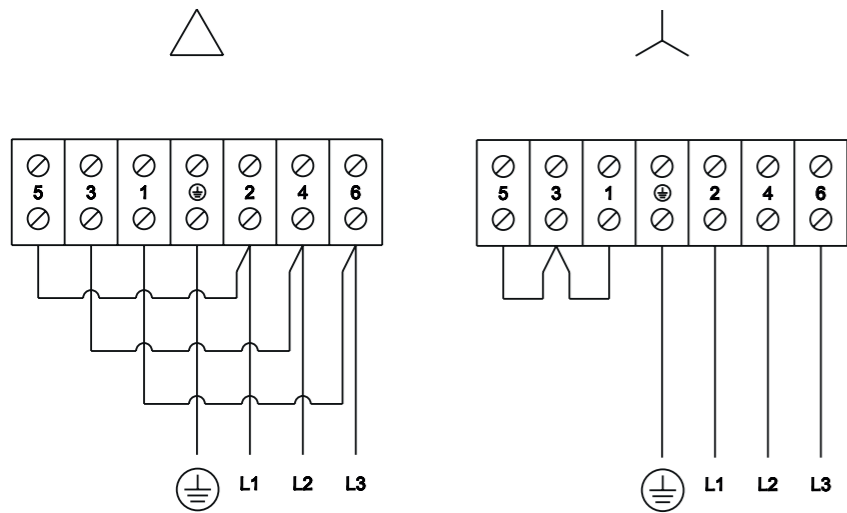

11

			
AXIA	Spacer	Grille	Shutter
20	0065100	0059400	0060100
25	0065200	0059500	0060200
30	0065300	0059600	0060300
35	0065400	0059700	0060400
40	0065500	0059800	0060500
50	0065600	0059900	0060600
60	0065700	0060000	0060700

12

1

2

AXIA TT 20÷25 4M / LD 20÷35 4M

3

AXIA TT 20 2M / TT 35÷40 4M

4

AXIA TT 20÷50 4T / 60 6T

5

AXIA TT 50 4T, 60 6T

6

AXIA MD 25÷60 4M, 50÷60 6M
AXIA HD 25÷60 4M, 50÷60 6M

7