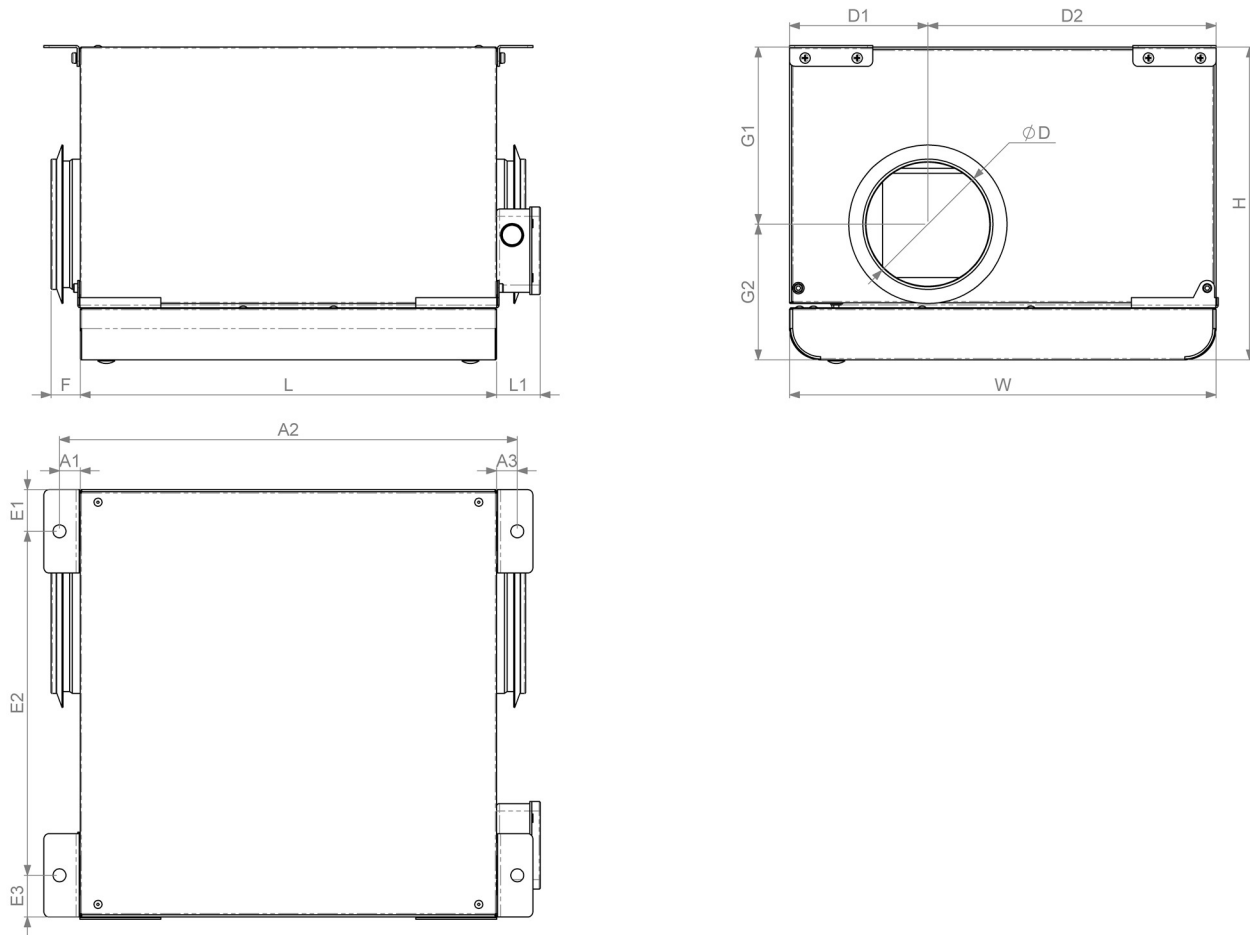

AKU 250 D

Арт.номер: [FAN000386](#) | Категория товара: Круглые канальные вентиляторы

Технические данные

УПАКОВКА		ВЕНТИЛЯТОР	
Вес	40 кг	Тип двигателя	АС
ЭЛЕКТРИЧЕСКИЕ ДАННЫЕ		Класс IP	IP54
Номинальная мощность	690 W	Тип рабочего колеса	Загнутые вперед лопатки
Номинальный ток	3 А	КОРПУС	
Фазы	1N~ ~	Материал	Оцинкованная сталь
Напряжение	230 V	Цвет	RAL 7040 (серый)
Частота	50 Гц	Класс IP	IP44
		Условия эксплуатации	Внутри помещений
		Рабочая температура воздуха	-40 .. 60 °C

Размеры

Д [мм]	Ш [мм]	Н [мм]	ØD [мм]	L1 [мм]	F [мм]	A1 [мм]	A2 [мм]	A3 [мм]	D1 [мм]	D2 [мм]	E1 [мм]
694	694	499	250	60	38	20	735	20	218	476	40
E2 [мм]	E3 [мм]	G1 [мм]	G2 [мм]								
614	40	302	197								