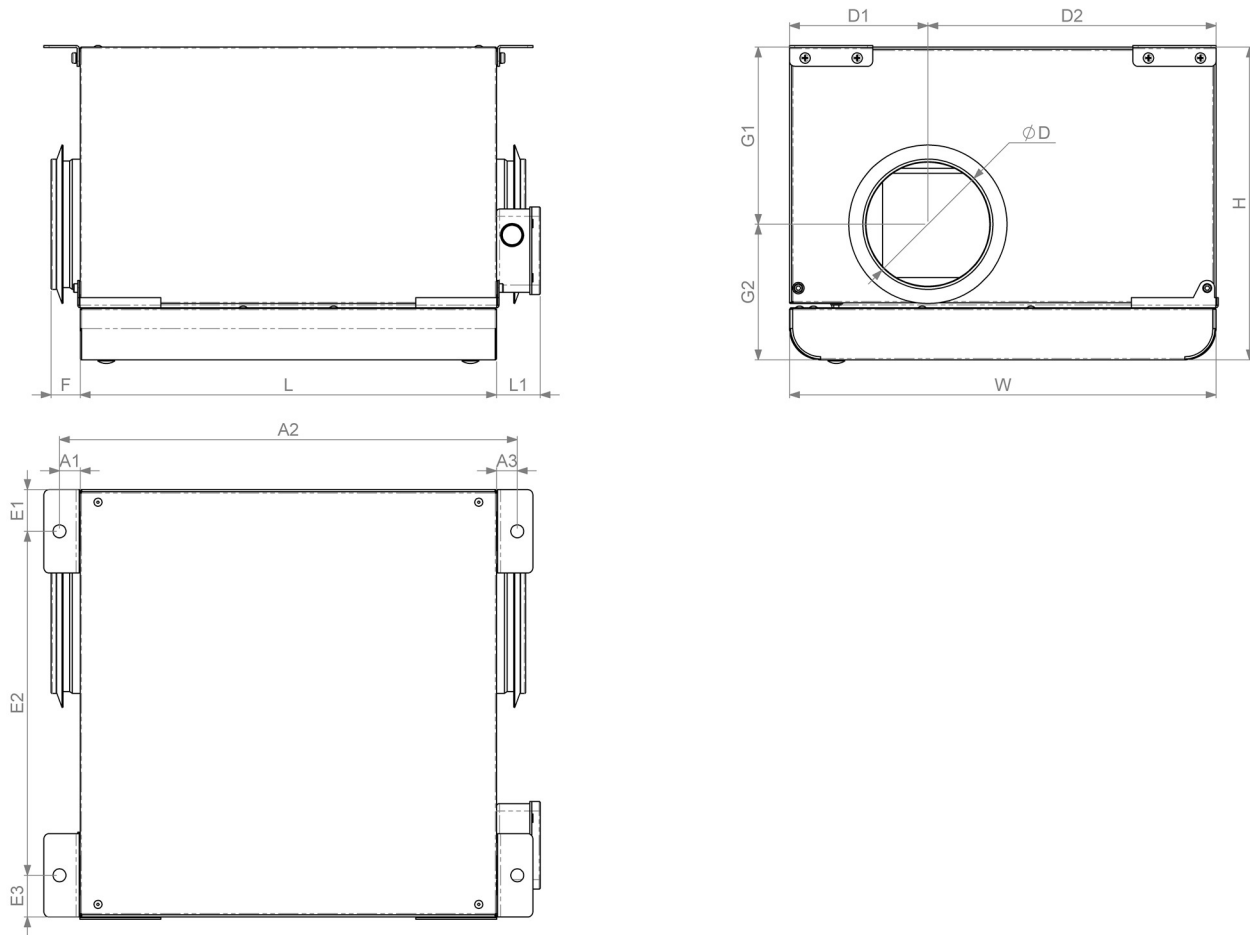

AKU 250 M

Арт.номер: [FAN000387](#) | Категория товара: Круглые канальные вентиляторы

Технические данные

УПАКОВКА		ВЕНТИЛЯТОР	
Вес	17.3 кг	Тип двигателя	АС
ЭЛЕКТРИЧЕСКИЕ ДАННЫЕ		Класс IP	IP44
Номинальная мощность	255 W	Тип рабочего колеса	Загнутые вперед лопатки
Номинальный ток	1.12 A	КОРПУС	
Фазы	1N~ ~	Материал	Оцинкованная сталь
Напряжение	230 V	Цвет	RAL 7040 (серый)
Частота	50 Гц	Класс IP	IP44
		Условия эксплуатации	Внутри помещений
		Рабочая температура воздуха	-40 .. 60 °C

Размеры

Д [мм]	Ш [мм]	Н [мм]	ØD [мм]	L1 [мм]	F [мм]	A1 [мм]	A2 [мм]	A3 [мм]	D1 [мм]	D2 [мм]	E1 [мм]
444	444	420	250	42	38	20	484	20	222	222	40
E2 [мм]	E3 [мм]	G1 [мм]	G2 [мм]								
364	40	220	200								