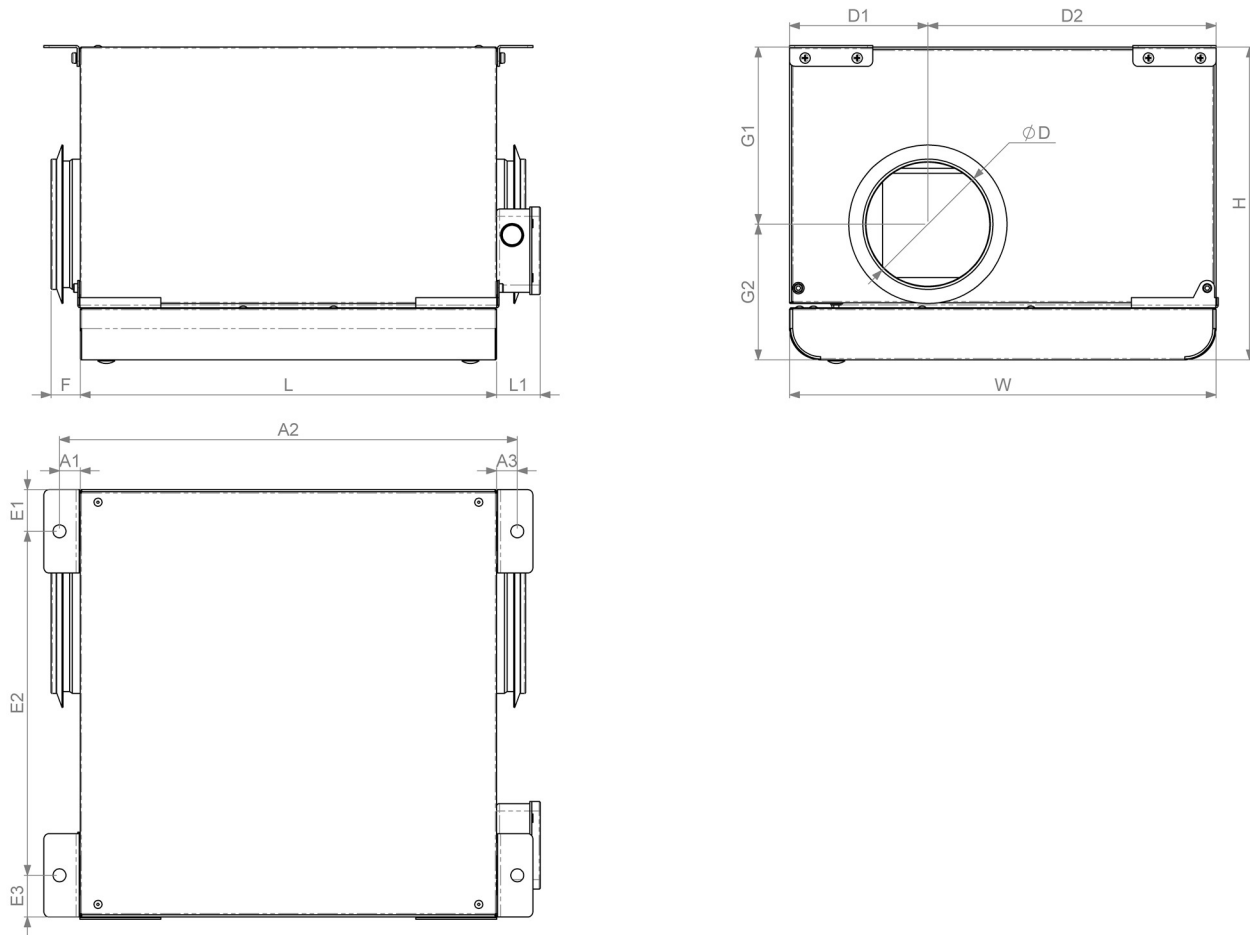

AKU 315 D

Арт.номер: [FAN000595](#) | Категория товара: Круглые канальные вентиляторы

Технические данные

УПАКОВКА		ВЕНТИЛЯТОР	
Вес	64 кг	Тип двигателя	АС
ЭЛЕКТРИЧЕСКИЕ ДАННЫЕ		Класс IP	IP54
Номинальная мощность	2.4 кВт	Тип рабочего колеса	Загнутые вперед лопатки
Номинальный ток	11 А	КОРПУС	
Фазы	1N~ ~	Материал	Оцинкованная сталь
Напряжение	230 V	Цвет	RAL 7040 (серый)
Частота	50 Гц	Класс IP	IP44
		Условия эксплуатации	Внутри помещений
		Рабочая температура воздуха	-40 .. 60 °C

Размеры

Д [мм]	Ш [мм]	Н [мм]	ØD [мм]	L1 [мм]	F [мм]	A1 [мм]	A2 [мм]	A3 [мм]	D1 [мм]	D2 [мм]	E1 [мм]
768	768	570	315	60	38	20	808	20	252	516	40
E2 [мм]	E3 [мм]	G1 [мм]	G2 [мм]								
688	40	318	252								