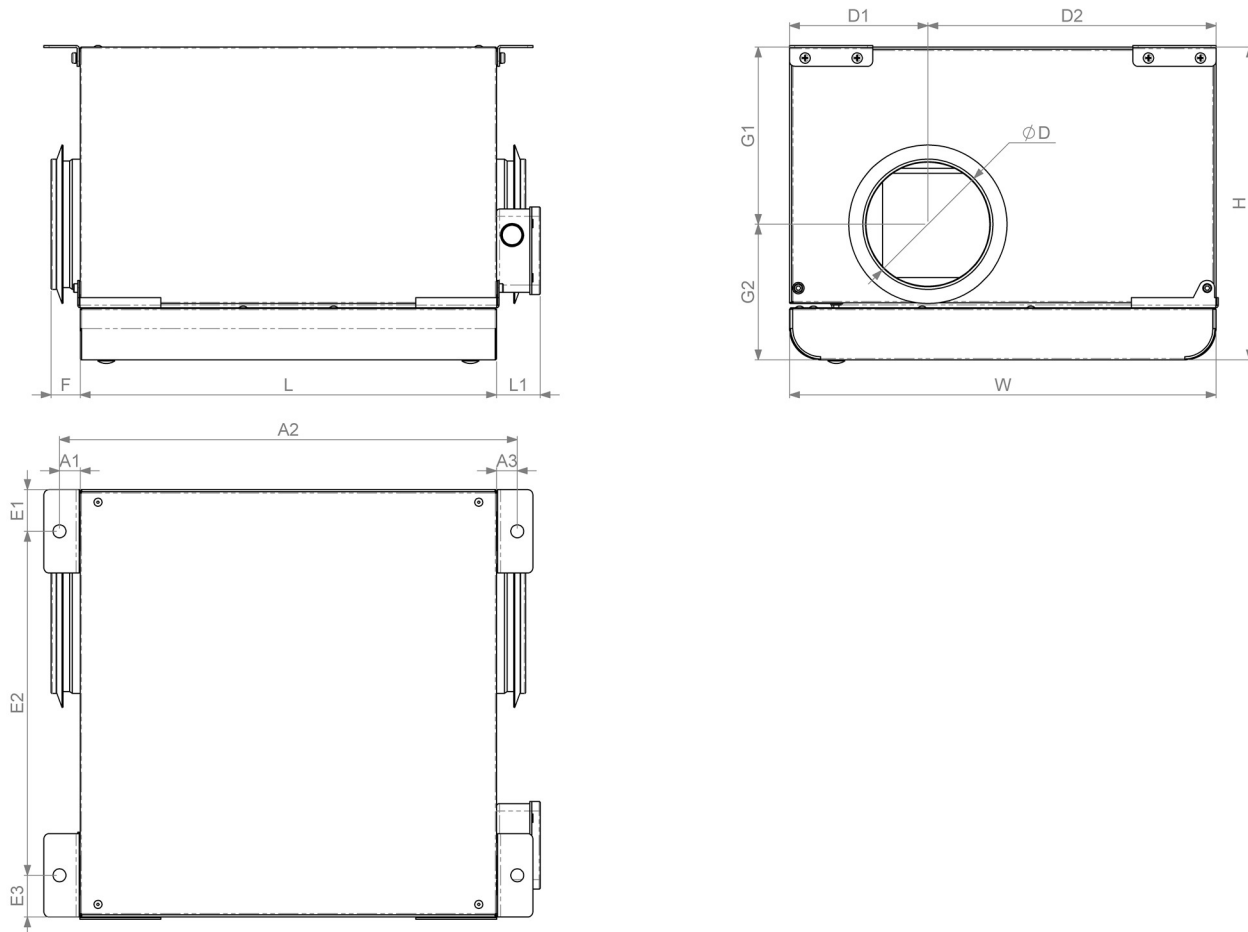

AKU 400 D

Арт.номер: [FAN000561](#) | Категория товара: Круглые канальные вентиляторы

Технические данные

УПАКОВКА	
Вес	75 кг
ЭЛЕКТРИЧЕСКИЕ ДАННЫЕ	
Номинальная мощность	2.4 кВт
Номинальный ток	11 А
Фазы	1N~ ~
Напряжение	230 V
Частота	50 Гц

Размеры

Д [мм]	Ш [мм]	Н [мм]	ØD [мм]	L1 [мм]	F [мм]	A1 [мм]	A2 [мм]	A3 [мм]	D1 [мм]	D2 [мм]	E1 [мм]
768	768	570	400	60	68	20	808	20	252	516	40
E2 [мм]	E3 [мм]	G1 [мм]	G2 [мм]								
688	40	303	267								