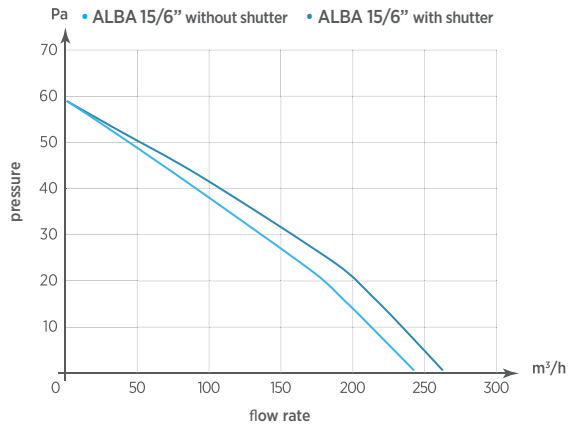

ДОПОЛНИТЕЛЬНЫЕ АКССУАРЫ: