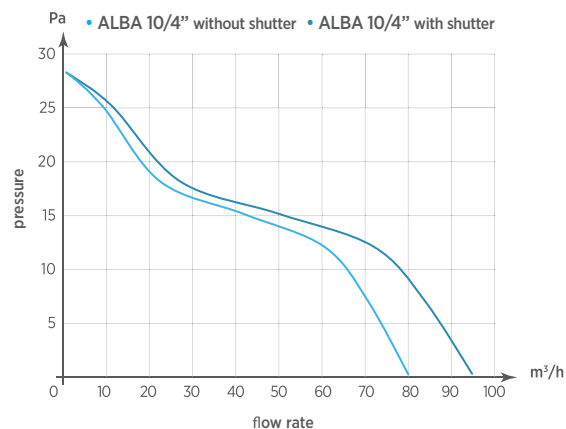

Графики производительности