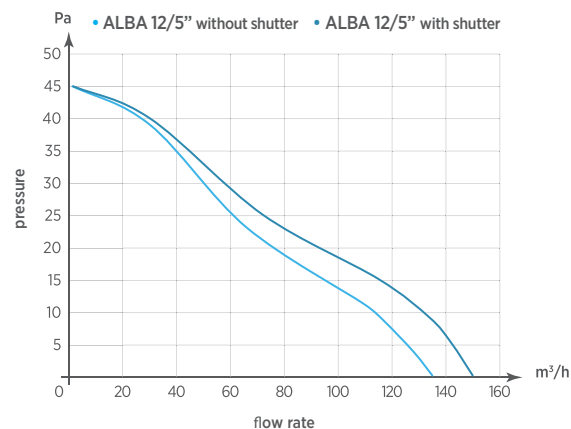

Графики производительности