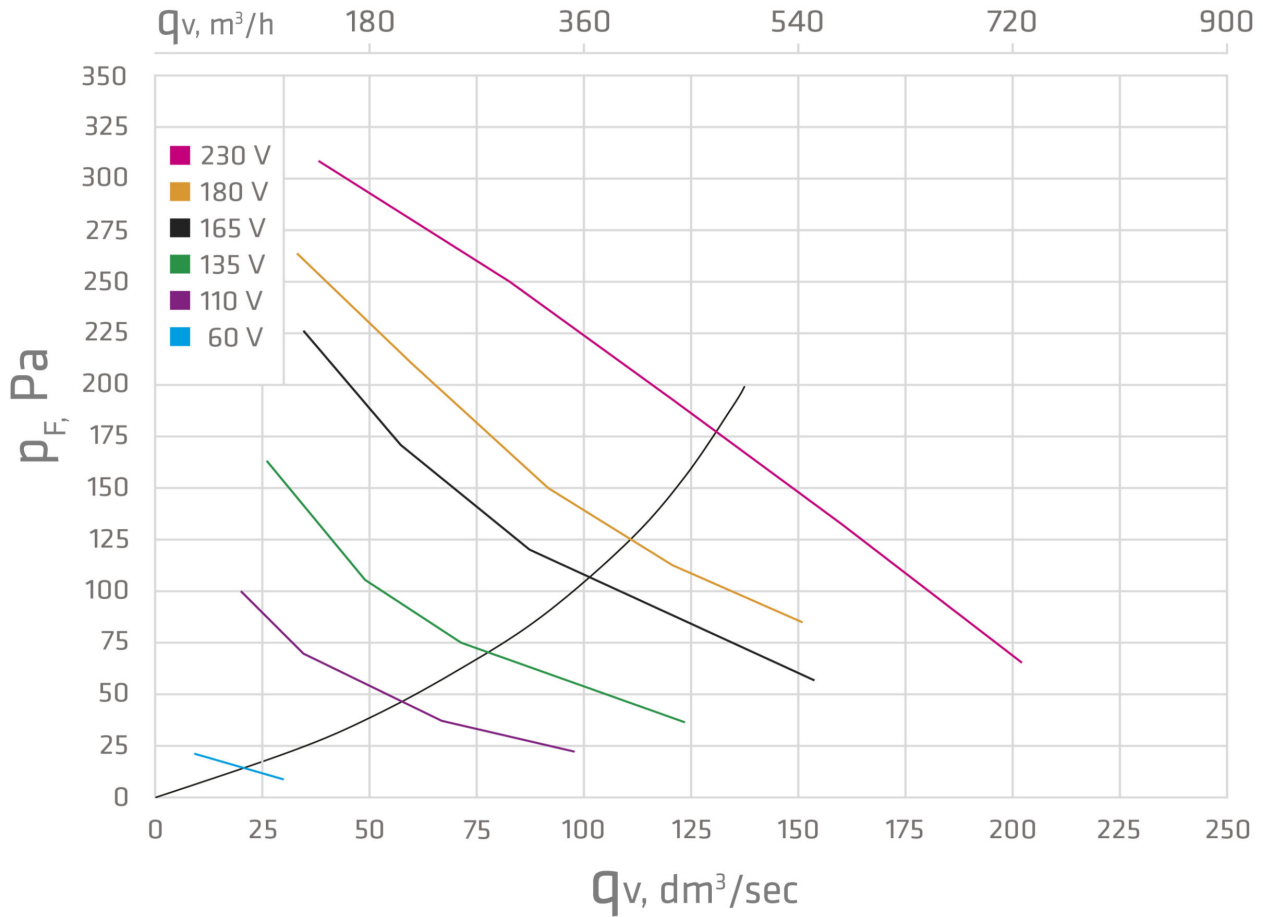

E220P/Ø160/700 ВЕНТИЛЯТОР

Vilpe Oy Ab

Kauppatie 9, FI-65610 Mustasaari
Telephone +358 20 123 3200

06.06.2024

Sales & Technical Support | FI +358 20 123 3233 | EN +358 20 123 3222 | RU +358 20 123 3290 | SE +46 70 511 2020 | PL +48 71 740 2623
myynti@sktuote.fi | sales@sktuote.fi

FI: Pidätämme oikeuden muutoksiin ilman ennakkoi ilmoitusta.
SE: Vi reserverar oss för eventuella ändringar och fel i produktinformationen.
EN: We reserve the right to change these terms and conditions at any time.

RU: Мы оставляем за собой право на внесение изменений без предварительного уведомления.
PL: Zachowujemy prawo do zmian bez wcześniejszej informacji.
DE: Technische Änderungen behalten wir uns ohne vorherige Ankündigung vor.