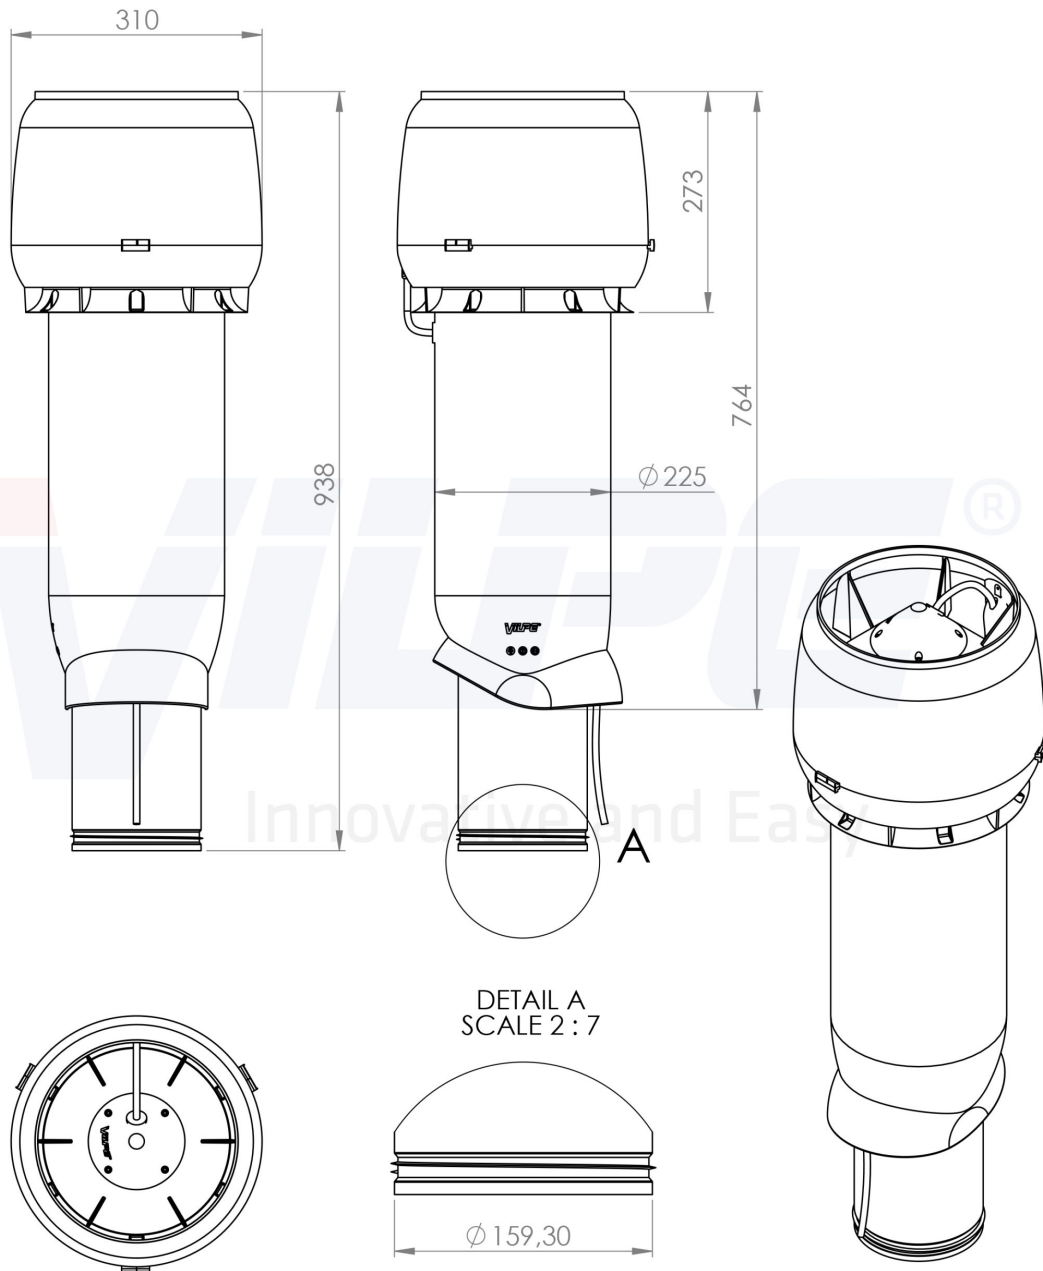

E220P/Ø160/700 ВЕНТИЛЯТОР

Copyright © 2014 SK Tuote Oy. All rights reserved.

Vilpe Oy Ab

Kauppatie 9, FI-65610 Mustasaari
Telephone +358 20 123 3200

06.06.2024

Sales & Technical Support | FI +358 20 123 3233 | EN +358 20 123 3222 | RU +358 20 123 3290 | SE +46 70 511 2020 | PL +48 71 740 2623
myynti@sktuote.fi | sales@sktuote.fi

FI: Pidätämme oikeuden muutoksiin ilman ennakkoilmoitusta.
SE: Vi reserverar oss för eventuella ändringar och fel i produktinformationen.
EN: We reserve the right to change these terms and conditions at any time.

RU: Мы оставляем за собой право на внесение изменений без предварительного уведомления.
PL: Zachowujemy prawo do zmian bez wcześniejszej informacji.
DE: Technische Änderungen behalten wir uns ohne vorherige Ankündigung vor.