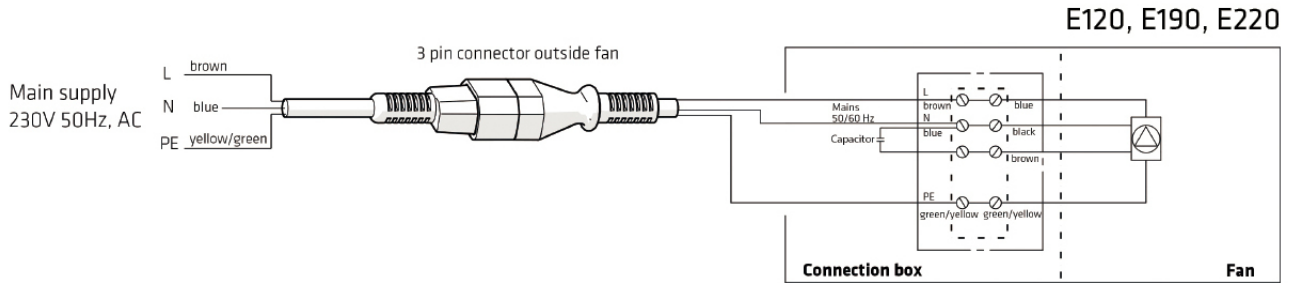

E220P/Ø160/700 ВЕНТИЛЯТОР

Vilpe Oy Ab

Kauppatie 9, FI-65610 Mustasaari
Telephone +358 20 123 3200

06.06.2024

Sales & Technical Support | FI +358 20 123 3233 | EN +358 20 123 3222 | RU +358 20 123 3290 | SE +46 70 511 2020 | PL +48 71 740 2623
myynti@sktuote.fi | sales@sktuote.fi

FI: Pidätämme oikeuden muutoksiin ilman ennakkoihoitusta.
SE: Vi reserverar oss för eventuella ändringar och fel i produktinformationen.
EN: We reserve the right to change these terms and conditions at any time.

RU: Мы оставляем за собой право на внесение изменений без предварительного уведомления.
PL: Zachowujemy prawo do zmian bez wcześniejszej informacji.
DE: Technische Änderungen behalten wir uns ohne vorherige Ankündigung vor.