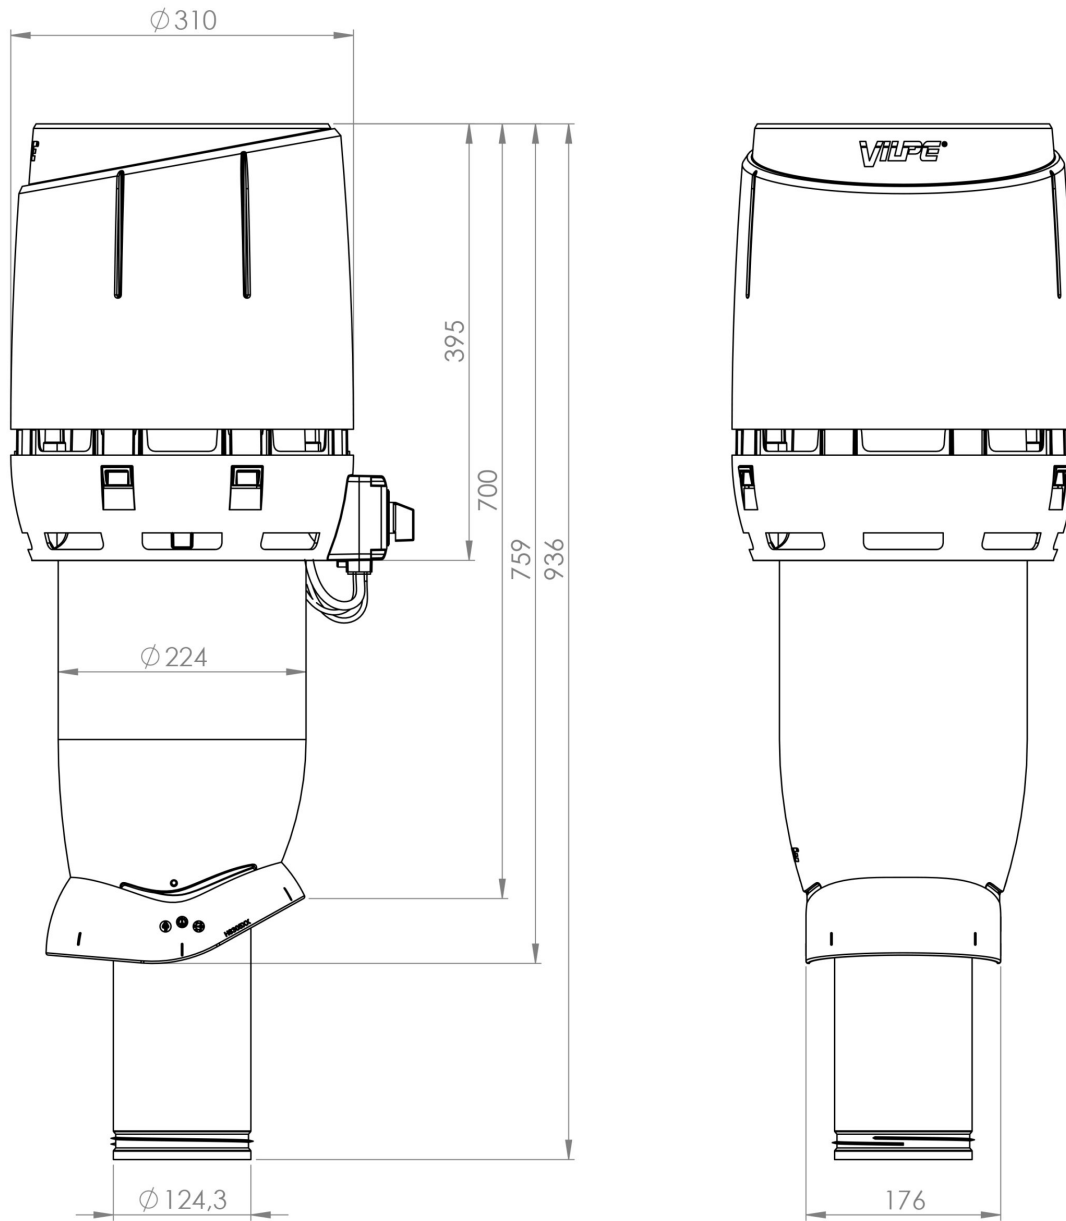

ECO125P/700 FLOW

Copyright © 2018 VILPE Oy. All rights reserved.

Vilpe Oy Ab

Kauppatie 9, FI-65610 Mustasaari
Telephone +358 20 123 3200

06.06.2024

Sales & Technical Support | FI +358 20 123 3233 | EN +358 20 123 3222 | RU +358 20 123 3290 | SE +46 70 511 2020 | PL +48 71 740 2623
myynti@sktuote.fi | sales@sktuote.fi

FI: Pidätämme oikeuden muutoksiin ilman ennakkoilmoitusta.
SE: Vi reserverar oss för eventuella ändringar och fel i produktinformationen.
EN: We reserve the right to change these terms and conditions at any time.

RU: Мы оставляем за собой право на внесение изменений без предварительного уведомления.
PL: Zachowujemy prawo do zmian bez wcześniejszej informacji.
DE: Technische Änderungen behalten wir uns ohne vorherige Ankündigung vor.