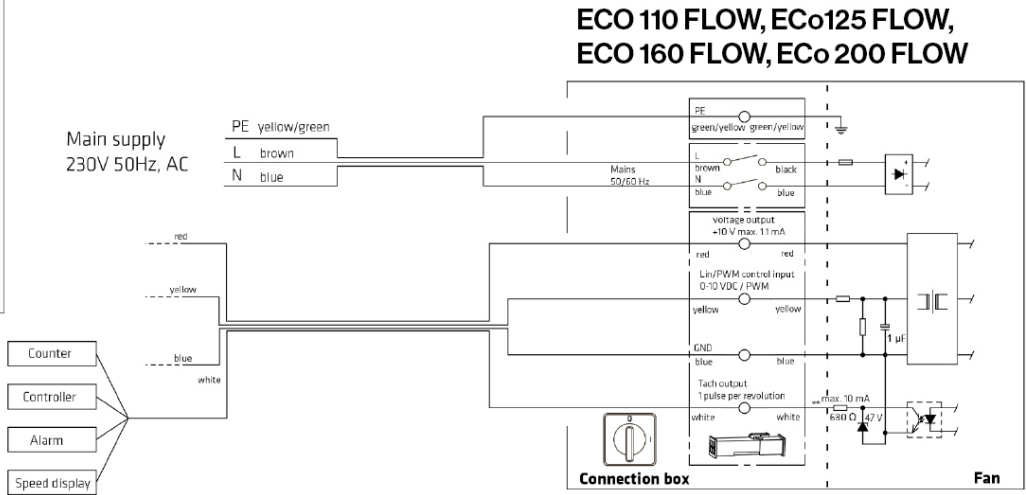

ECO125P/700 FLOW

Speed Controller

Vilpe Oy Ab
Kauppatie 9, FI-65610 Mustasaari
Telephone +358 20 123 3200

06.06.2024

Sales & Technical Support | FI +358 20 123 3233 | EN +358 20 123 3222 | RU +358 20 123 3290 | SE +46 70 511 2020 | PL +48 71 740 2623
myynti@sktuote.fi | sales@sktuote.fi

FI: Pidätämme oikeuden muutoksiin ilman ennakkoilmoitusta.
SE: Vi reserverar oss för eventuella ändringar och fel i produktinformationen.
EN: We reserve the right to change these terms and conditions at any time.

RU: Мы оставляем за собой право на внесение изменений без предварительного уведомления.
PL: Zachowujemy prawo do zmian bez wcześniejszej informacji.
DE: Technische Änderungen behalten wir uns ohne vorherige Ankündigung vor.