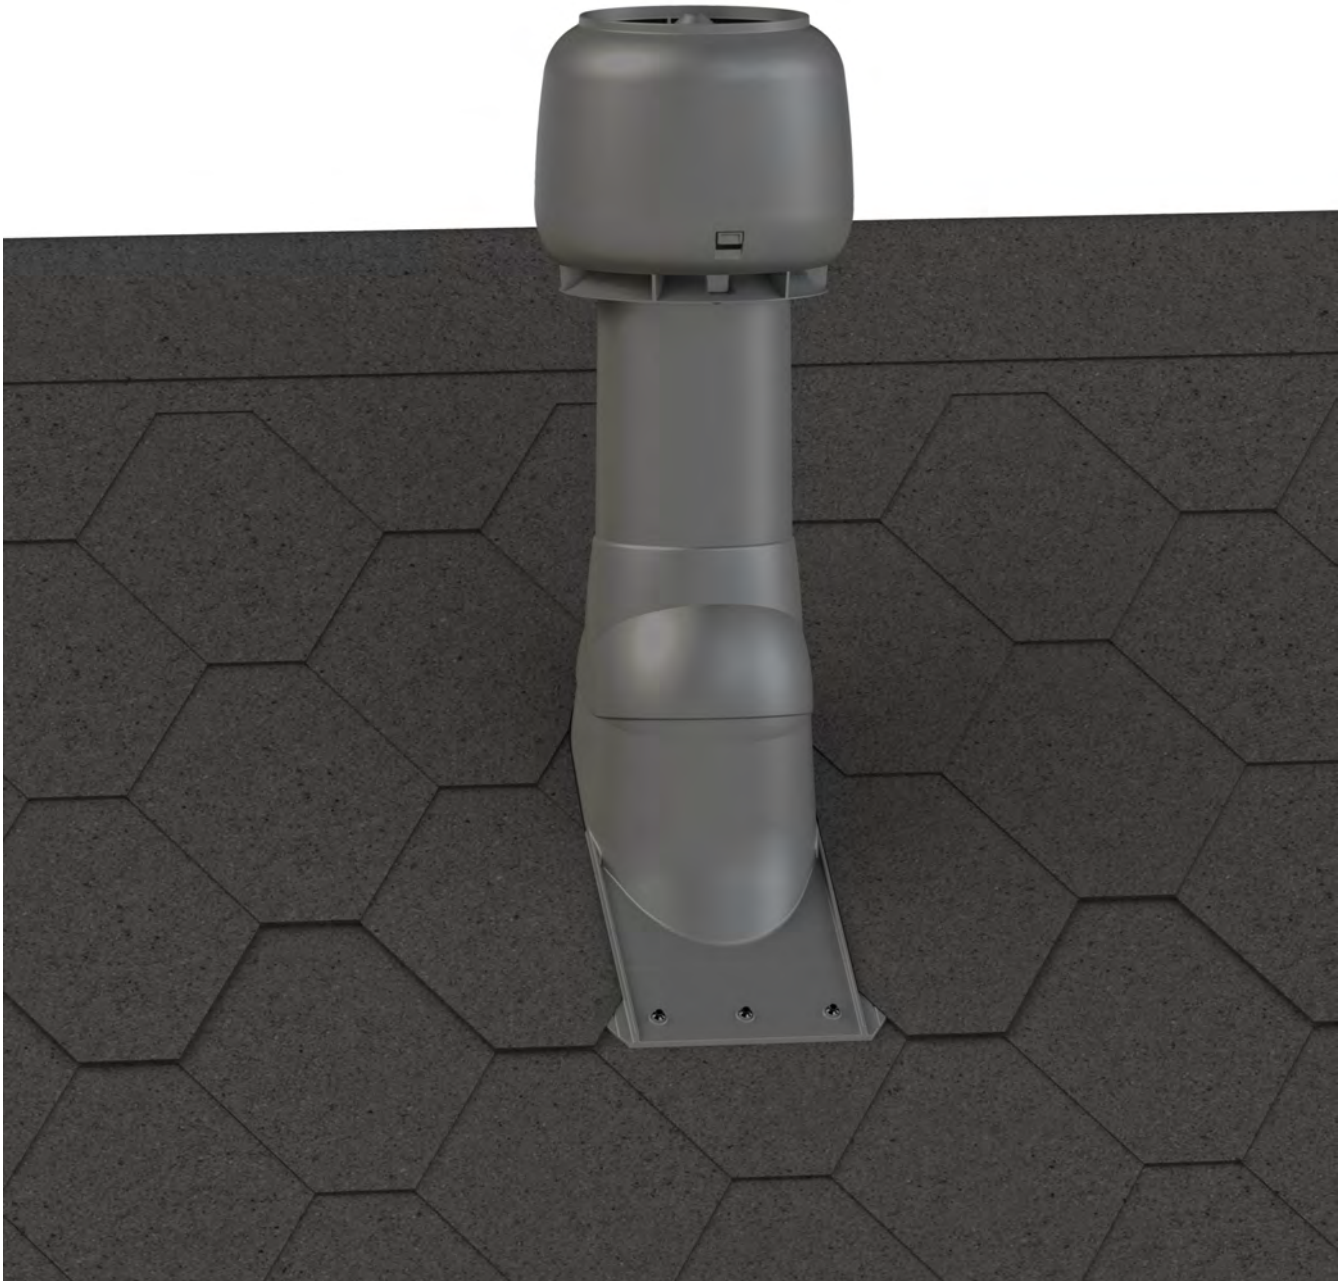

HS HUORA/SLATE ПРОХОДНОЙ ЭЛЕМЕНТ

Vilpe Oy Ab

Kauppatie 9, FI-65610 Mustasaari
Telephone +358 20 123 3200

06.06.2024

Sales & Technical Support | FI +358 20 123 3233 | EN +358 20 123 3222 | RU +358 20 123 3290 | SE +46 70 511 2020 | PL +48 71 740 2623
myynti@sktuote.fi | sales@sktuote.fi

FI: Pidätämme oikeuden muutoksiin ilman ennakoilmoitusta.
SE: Vi reserverar oss för eventuella ändringar och fel i produktinformationen.
EN: We reserve the right to change these terms and conditions at any time.

RU: Мы оставляем за собой право на внесение изменений без предварительного уведомления.
PL: Zachowujemy prawo do zmian bez wcześniejszej informacji.
DE: Technische Änderungen behalten wir uns ohne vorherige Ankündigung vor.