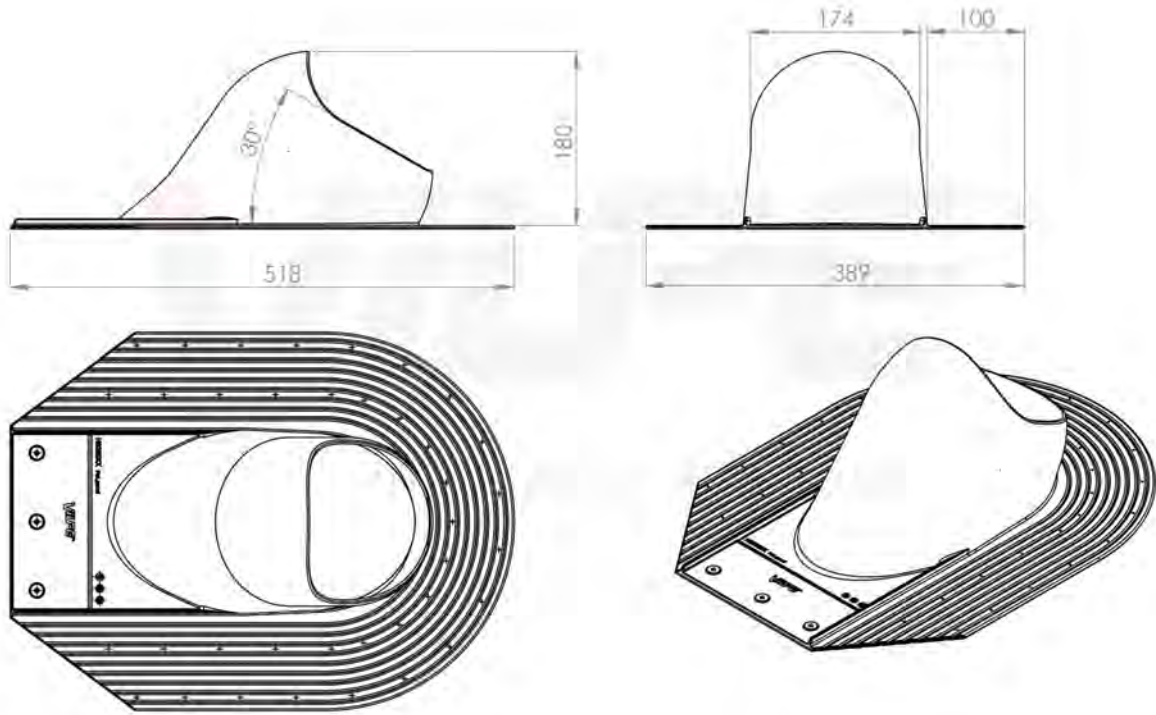

HS HUORA/SLATE PROKHOДHOЙ ЭЛЕМЕНТ

Vilpe Oy Ab

Kauppatie 9, FI-65610 Mustasaari
Telephone +358 20 123 3200

06.06.2024

Sales & Technical Support | FI +358 20 123 3233 | EN +358 20 123 3222 | RU +358 20 123 3290 | SE +46 70 511 2020 | PL +48 71 740 2623
myynti@sktuote.fi | sales@sktuote.fi

FI: Pidätämme oikeuden muutoksiin ilman ennakoilmoitusta.
SE: Vi reserverar oss för eventuella ändringar och fel i produktinformationen.
EN: We reserve the right to change these terms and conditions at any time.

RU: Мы оставляем за собой право на внесение изменений без предварительного уведомления.
PL: Zachowujemy prawo do zmian bez wcześniejszej informacji.
DE: Technische Änderungen behalten wir uns ohne vorherige Ankündigung vor.