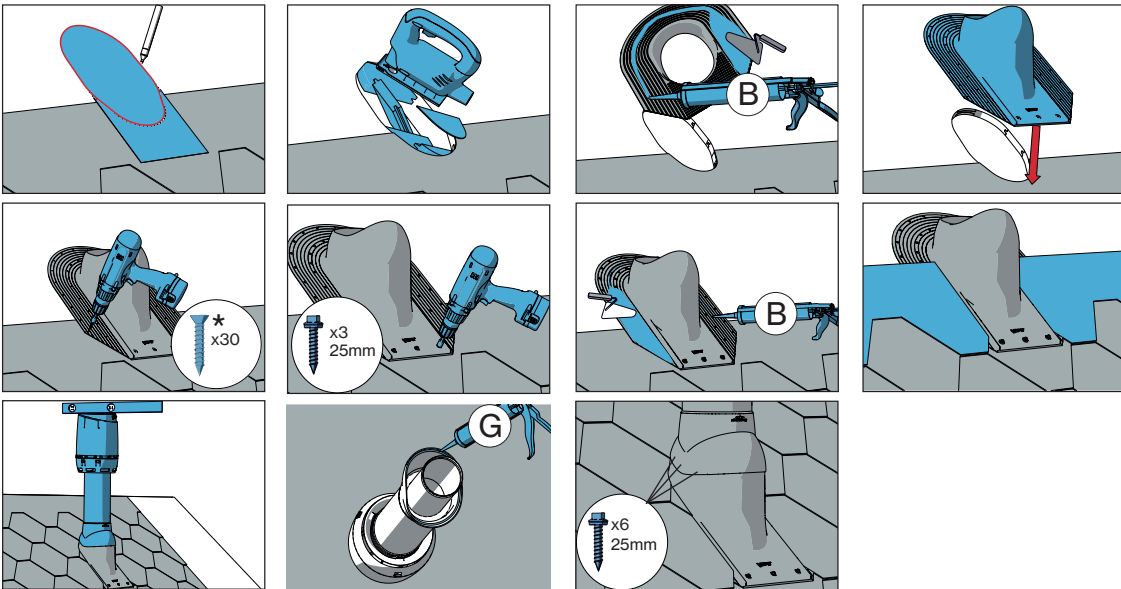

**HS Huopa/Slate -läpivientisarja**  
**HS Shingel/Slate genomföringssats**  
**HS Shingle/Slate pass-through set**  
**HS Huopa/Slate проходной элемент**

**A**

**1**

**2**

\* Käytä liimamassaa, joka soveltuu muovien ja metalliosien liimaamiseen ja tiivistämiseen.  
Använd fogmassa lämplig för sammanfogning och tätning av plast- och metalldelar.  
Use adhesive mass suitable for bonding and sealing plastic and metal parts.  
Применять клей и герметики для пластика и металла (на безускусной основе).  
Użyj masy klejącej odpowiedniej do łączenia i uszczelniania plastikowych oraz metalowych elementów.