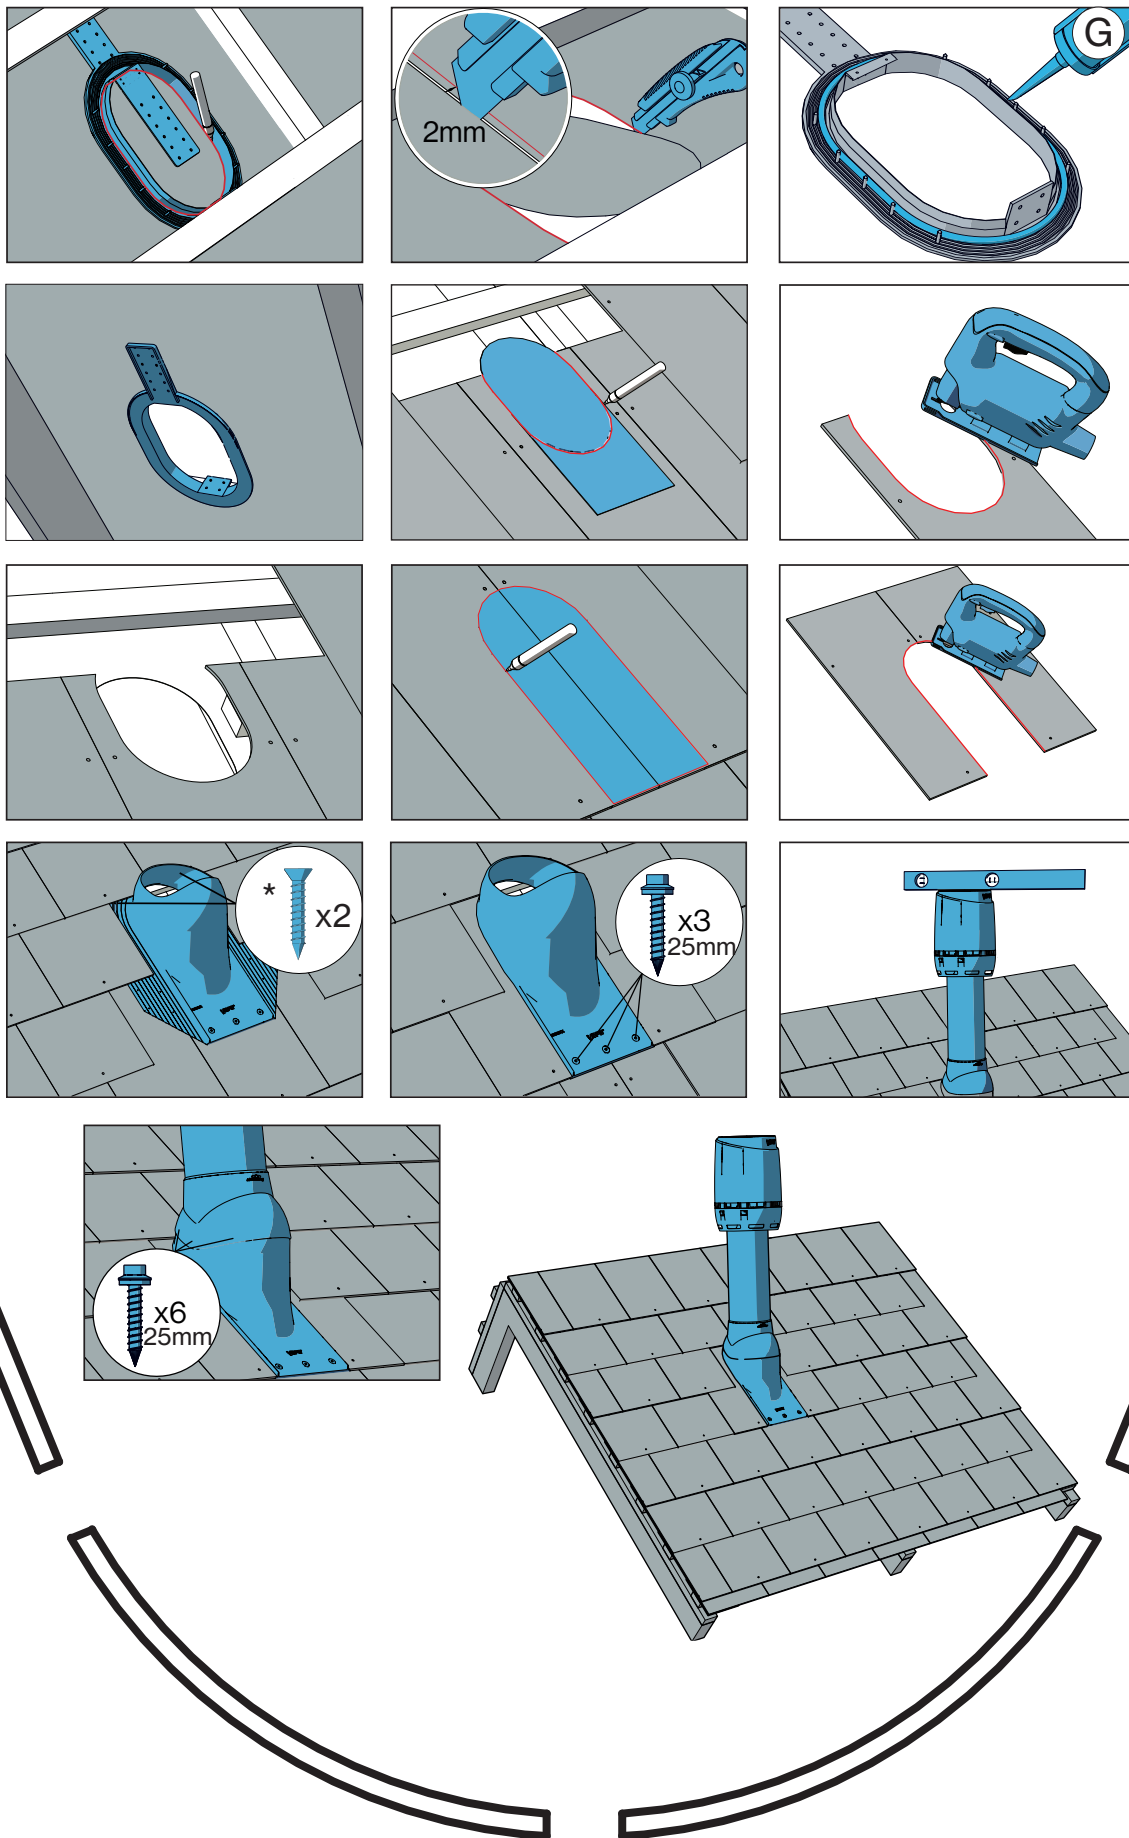

HS Huopa/Slate -läpivientisarja
HS Shingle/Slate genomföringssats
HS Shingle/Slate pass-through set
HS Huopa/Slate проходной элемент

B

T80061_E

* Käytä liimamassaa, joka soveltuu muovien ja metalliosien liimaamiseen ja tiivistämiseen.
Använd fogmassa lämplig för sammanfogning och tätning av plast- och metalldelar.
Use adhesive mass suitable for bonding and sealing plastic and metal parts.
Применять клей и герметики для пластика и металла (на безукусной основе).
Użyj masy klejącej odpowiedniej do łączenia i uszczelniania plastikowych oraz metalowych elementów.

* Ei paketissa.
Medföljer ej.
Not included in package.
Не входит в комплект.
Nie zawarty.

VILPE Oy
Kauppatie 9, FI-65610
Mustasaari, Finland

Sales and technical support
+358 20 123 3222 (English)
+358 20 123 3233 (Finnish)

sales@vilpe.com
myynti@vilpe.com