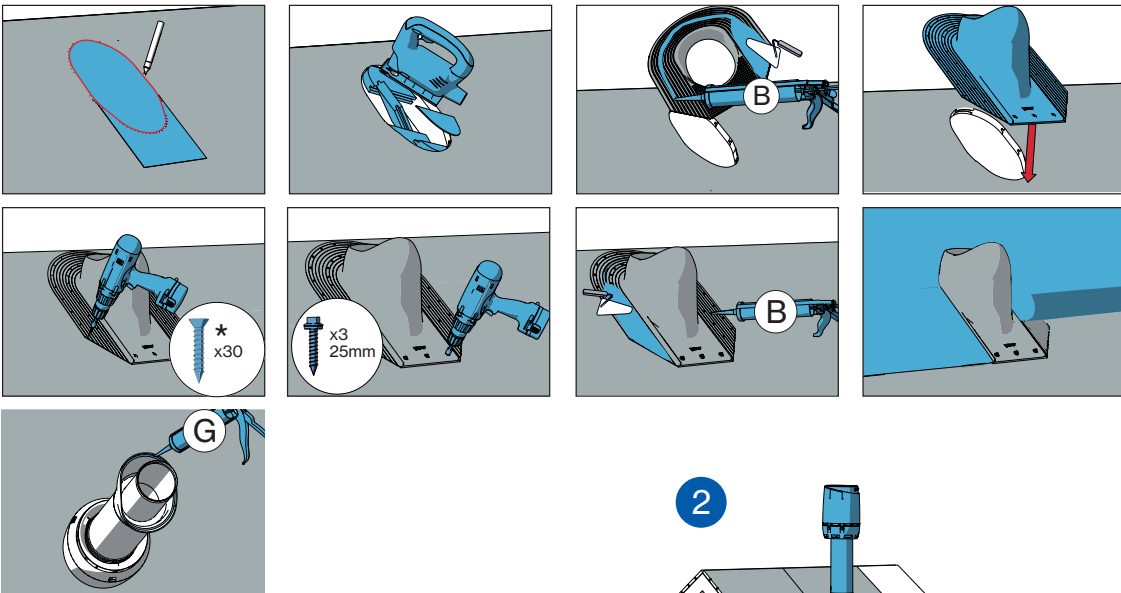

**HS Huopa/Slate -läpivientisarja**  
**HS Shingel/Slate genomföringssats**  
**HS Shingle/Slate pass-through set**  
**HS Huopa/Slate проходной элемент**

**A**

**1**

**2**

\* Käytä liimamassaa, joka soveltuu muovien ja metalliosien liimaamiseen ja tiivistämiseen.  
Använd fogmassa lämplig för sammanfogning och tätning av plast- och metalldelar.  
Use adhesive mass suitable for bonding and sealing plastic and metal parts.  
Применять клей и герметики для пластика и металла (на безускусной основе).  
Użyj masy klejącej odpowiedniej do łączenia i uszczelniania plastikowych oraz metalowych elementów.