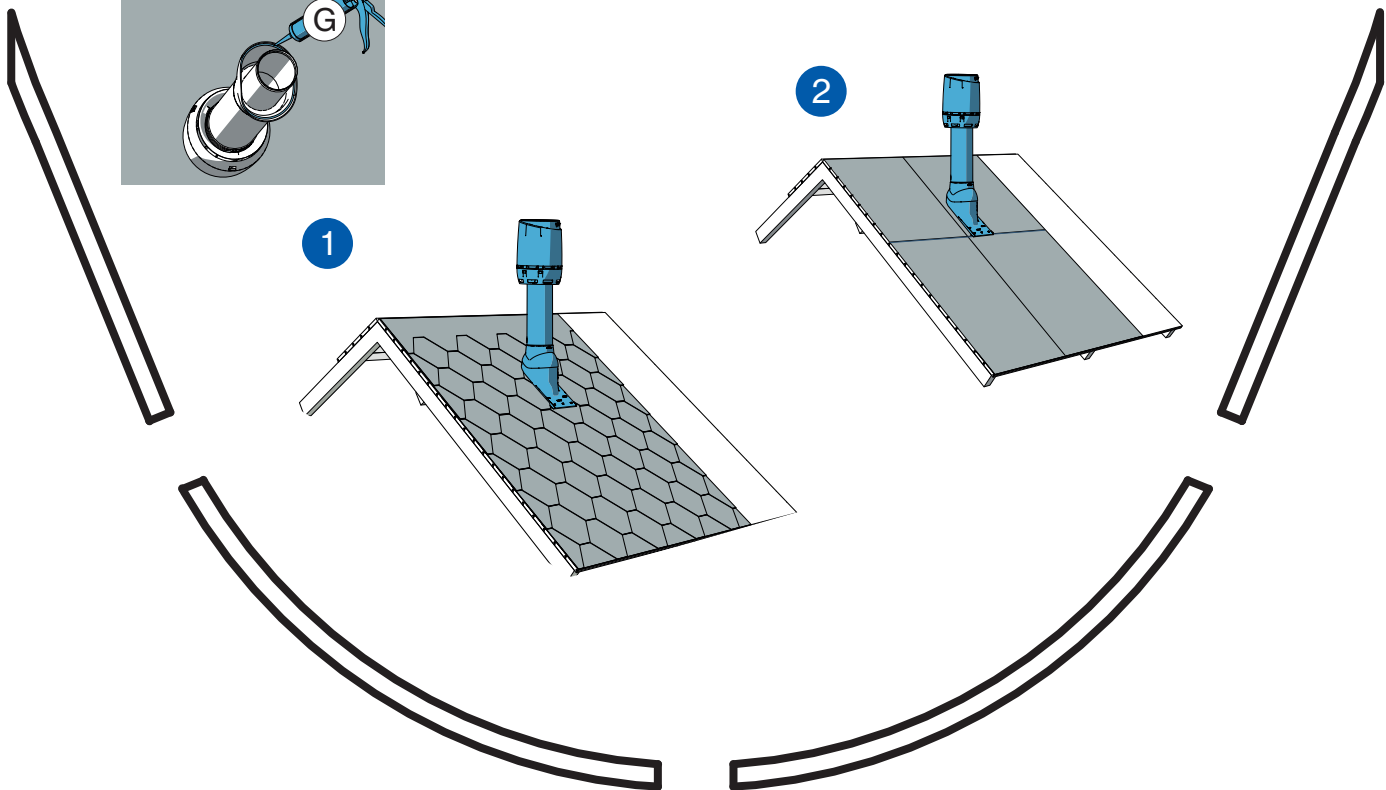

**HS Huopa/Slate -läpivientisarja**  
**HS Shingel/Slate genomföringssats**  
**HS Shingle/Slate pass-through set**  
**HS Huopa/Slate проходной элемент**

**A**

**1**

**2**

\* Käytä liimamassaa, joka soveltuu muovien ja metalliosien liimaamiseen ja tiivistämiseen.  
Använd fogmassa lämplig för sammanfogning och tätning av plast- och metalldelar.  
Use adhesive mass suitable for bonding and sealing plastic and metal parts.  
Применять клей и герметики для пластика и металла (на безускусной основе).  
Użyj masy klejącej odpowiedniej do łączenia i uszczelniania plastikowych oraz metalowych elementów.

\* Ei paketissa.  
Medföljer ej.  
Not included in package.  
Не входит в комплект.  
Nie zawarty.

\* Käytä bitumimassaa, joka soveltuu muovien ja kattohuopien ja -kermien liimaamiseen ja tiivistämiseen.  
Använd bitumenmassa lämplig för sammanfogning och tätning av plast och takpapp och lister.  
Use bituminous mass suitable for bonding and sealing plastic and roofing felts and strips.  
Применять герметики для пластика и битумных материалов.  
Użyj masy bitumicznej odpowiedniej do łączenia i klejenia pokryć dachowych i listew.

110	11°–	36°–53°	–59°	
125	11°–	36°–54°	–57°	
160	11°–	36°–49°		–52°

**HS Huopa/Slate -läpivientisarja**  
**HS Shingle/Slate genomföringssats**  
**HS Shingle/Slate pass-through set**  
**HS Huopa/Slate проходной элемент**