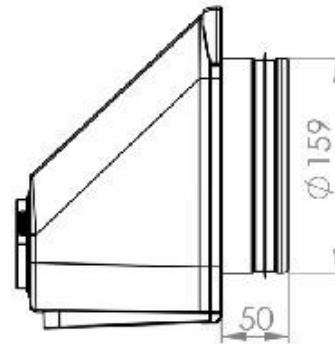

VILPE® IO 160 wall element