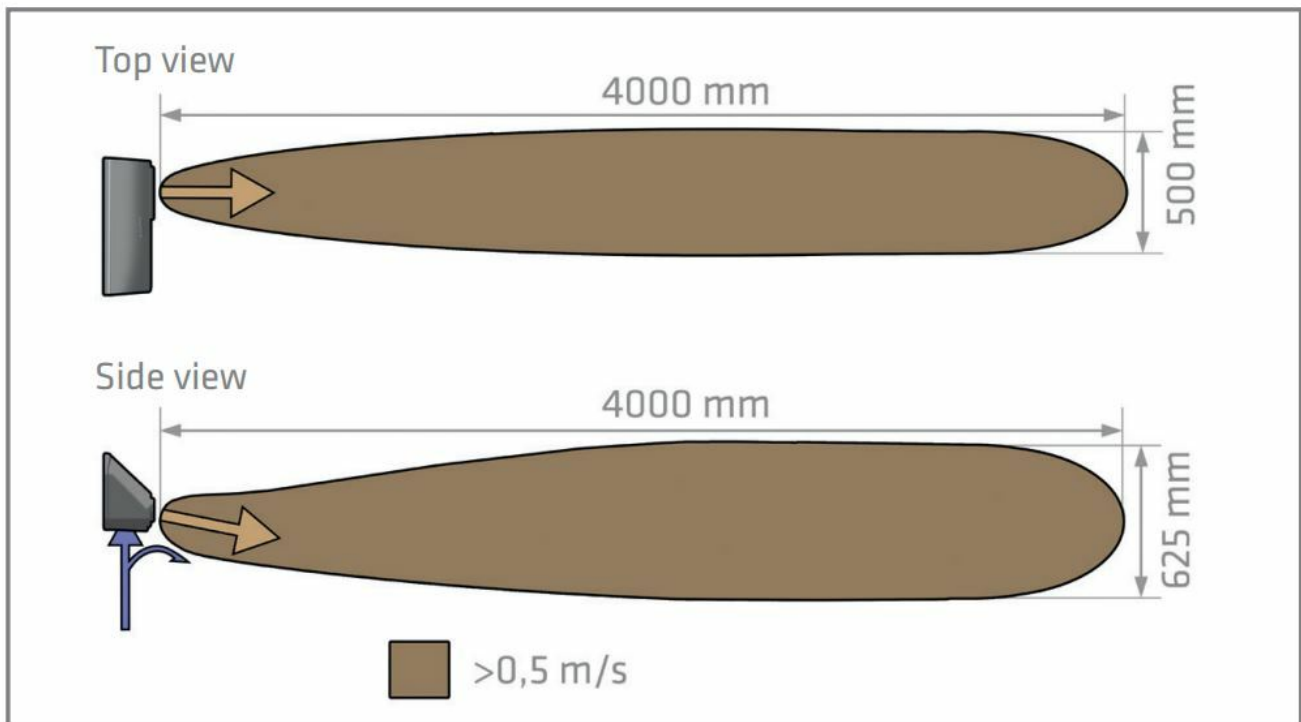

IO 125 WALL ELEMENT

AIRFLOW PATTERN

VILPE® IO 125 without reduction piece
Airflow 30 l/s (108 m³/h)

Vilpe Oy Ab

Kauppatie 9, FI-65610 Mustasaari
Telephone +358 20 123 3200

Sales & Technical Support | FI +358 20 123 3233 | EN +358 20 123 3222 | RU +358 20 123 3290 | SE +46 70 511 2020 | PL +48 71 740 2623
myynti@sktuote.fi | sales@sktuote.fi

FI: Pidätämme oikeuden muutoksiin ilman ennakkoilmoitusta.
SE: Vi reserverar oss för eventuella ändringar och fel i produktinformationen.
EN: We reserve the right to change these terms and conditions at any time.

RU: Мы оставляем за собой право на внесение изменений без предварительного уведомления.
PL: Zachowujemy prawo do zmian bez wcześniejszej informacji.
DE: Technische Änderungen behalten wir uns ohne vorherige Ankündigung vor.

06.06.2024