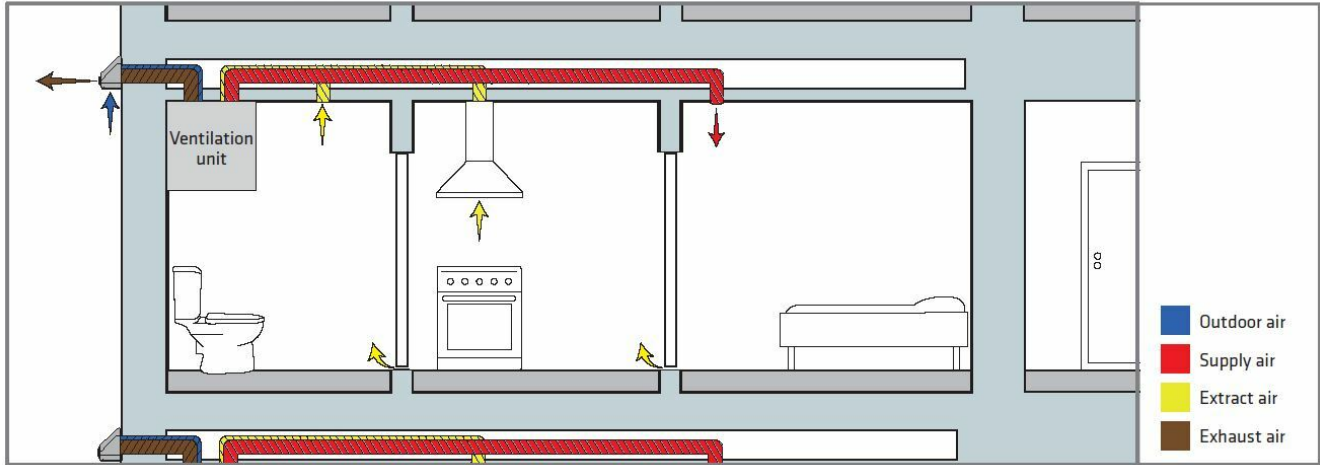

IO 125 WALL ELEMENT

AIR VENTILATION

An example of a ventilation system in an apartment with VILPE® IO wall element.

Vilpe Oy Ab

Kauppatie 9, FI-65610 Mustasaari
Telephone +358 20 123 3200

Sales & Technical Support | FI +358 20 123 3233 | EN +358 20 123 3222 | RU +358 20 123 3290 | SE +46 70 511 2020 | PL +48 71 740 2623
myynti@sktuote.fi | sales@sktuote.fi

FI: Pidätämme oikeuden muutoksiin ilman ennakoilmoitusta.
SE: Vi reserverar oss för eventuella ändringar och fel i produktinformationen.
EN: We reserve the right to change these terms and conditions at any time.

RU: Мы оставляем за собой право на внесение изменений без предварительного уведомления.
PL: Zachowujemy prawo do zmian bez wcześniejszej informacji.
DE: Technische Änderungen behalten wir uns ohne vorherige Ankündigung vor.

06.06.2024