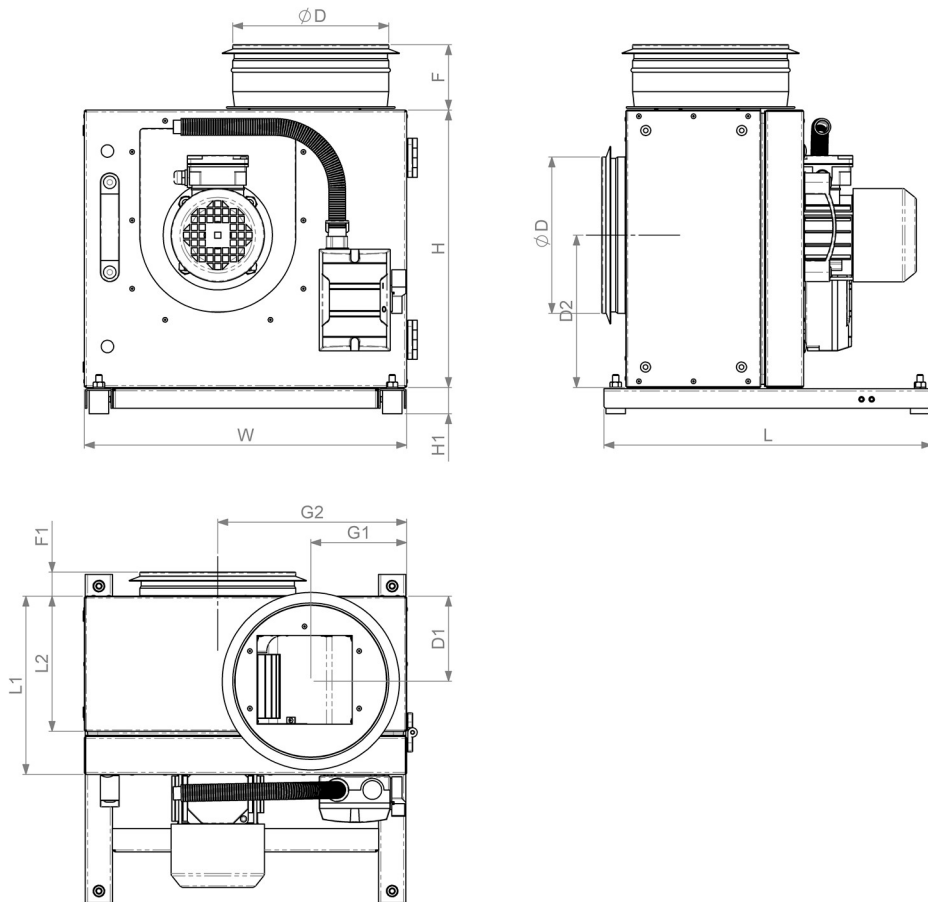

## KF-T120-160-4 L3

Арт.номер: [FAN000565](#) | Категория товара: Кухонные вентиляторы

## Технические данные

УПАКОВКА	
Вес	21 кг
ЭЛЕКТРИЧЕСКИЕ ДАННЫЕ	
Номинальная мощность	180 W
Номинальный ток	0.57 A
Фазы	3~ ~
Напряжение	400 V
Частота	50 Гц

ВЕНТИЛЯТОР	
Тип двигателя	АС
Класс IP	IP55
Тип рабочего колеса	Загнутые вперед лопатки
КОРПУС	
Материал	Оцинкованная сталь
Класс IP	IP54
Условия эксплуатации	На открытом воздухе
Рабочая температура воздуха	-40 .. 120 °C

Размеры

Д [мм]	Ш [мм]	Н [мм]	ØD [мм]	L1 [мм]	L2 [мм]	F [мм]	F1 [мм]	H1 [мм]	D1 [мм]	D2 [мм]	G1 [мм]
420	413	355	200	228	173	84	31	34	109	195	123
G2 [мм]											
242											