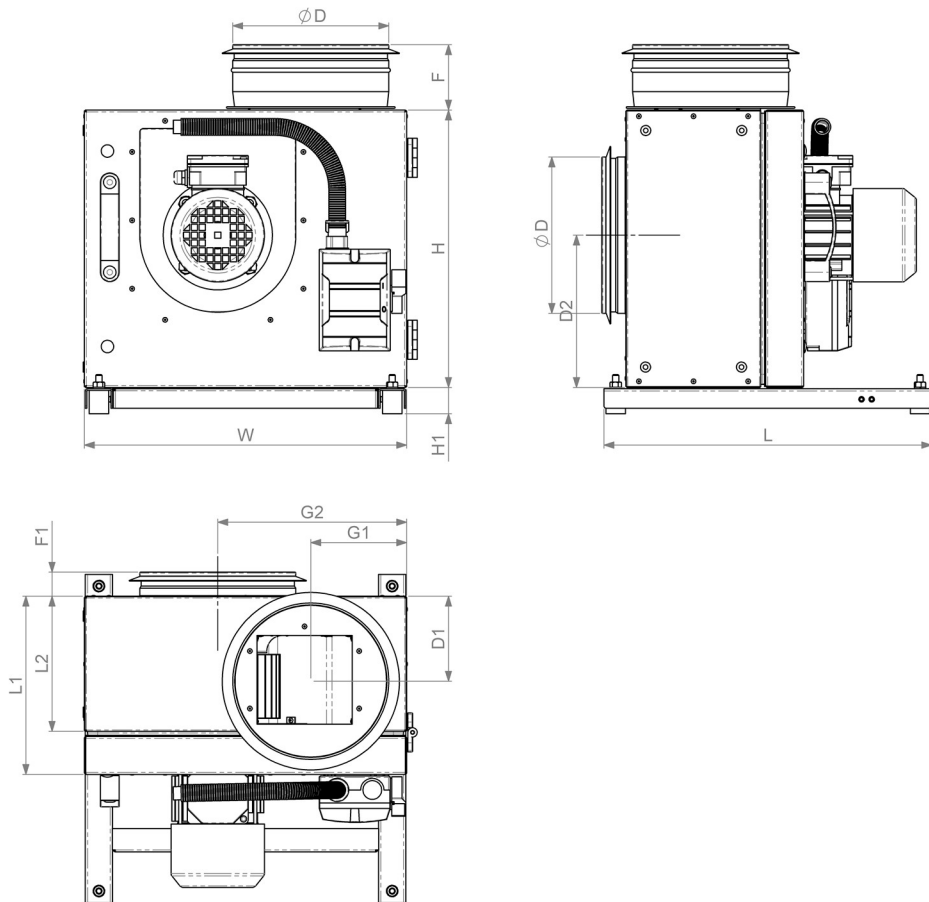

KF-T120-180-4 L3

Арт.номер: [FAN000566](#) | Категория товара: Кухонные вентиляторы

Технические данные

УПАКОВКА	
Вес	31 кг
ЭЛЕКТРИЧЕСКИЕ ДАННЫЕ	
Номинальная мощность	370 W
Номинальный ток	1.1 A
Фазы	3~ ~
Напряжение	400 V
Частота	50 Гц

ВЕНТИЛЯТОР	
Тип двигателя	АС
Класс IP	IP55
Тип рабочего колеса	Загнутые вперед лопатки
КОРПУС	
Материал	Оцинкованная сталь
Класс IP	IP54
Условия эксплуатации	На открытом воздухе
Рабочая температура воздуха	-40 .. 120 °C

Размеры

Д [мм]	Ш [мм]	Н [мм]	ØD [мм]	L1 [мм]	L2 [мм]	F [мм]	F1 [мм]	H1 [мм]	D1 [мм]	D2 [мм]	G1 [мм]
414	456	382	200	237	182	84	31	34	109	213	145
G2 [мм]											
270											