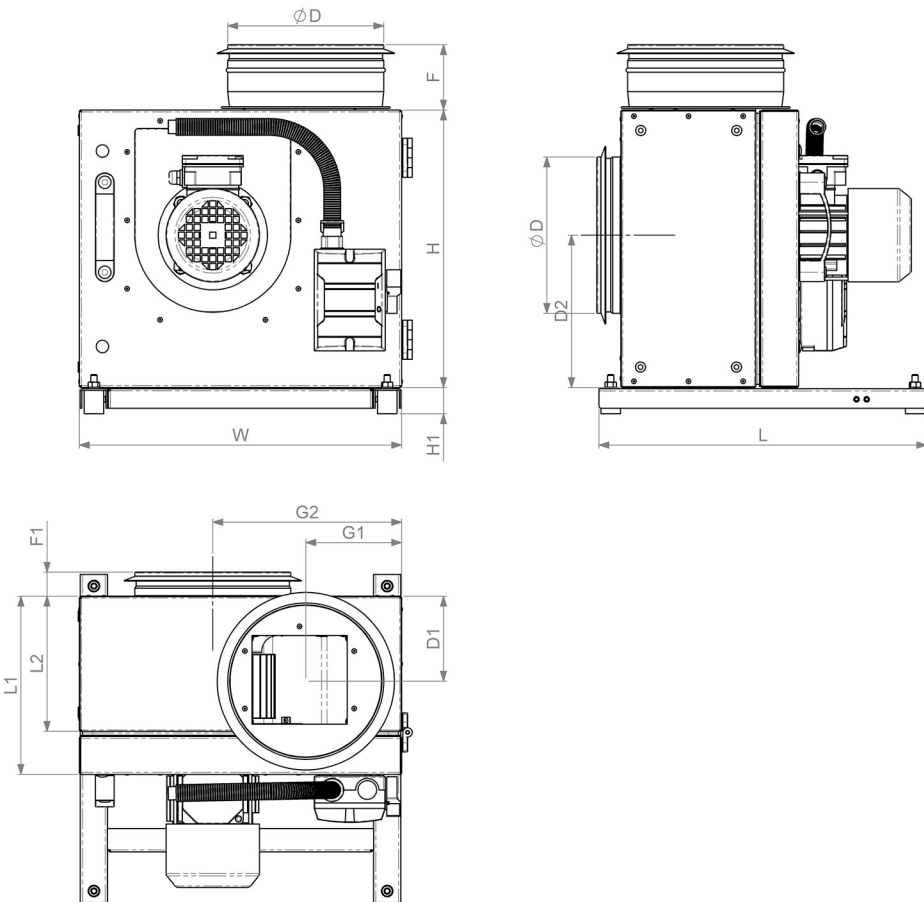

## KF-T120-225-4L3

Арт.номер: [FAN000029](#) | Категория товара: Кухонные вентиляторы

## Технические данные

УПАКОВКА	
Вес	38 кг
ЭЛЕКТРИЧЕСКИЕ ДАННЫЕ	
Номинальная мощность	750 W
Номинальный ток	1.93 A
Фазы	3~ ~
Напряжение	400 V
Частота	50 Гц

ВЕНТИЛЯТОР	
Тип двигателя	АС
Класс IP	IP55
Тип рабочего колеса	Загнутые вперед лопатки
КОРПУС	
Материал	Оцинкованная сталь
Класс IP	IP54
Условия эксплуатации	На открытом воздухе
Рабочая температура воздуха	-40 .. 120 °C

Размеры

Д [мм]	Ш [мм]	Н [мм]	ØD [мм]	L1 [мм]	L2 [мм]	F [мм]	F1 [мм]	H1 [мм]	D1 [мм]	D2 [мм]	G1 [мм]
500	537	456	250	277	222	83	42	34	132	253	161
G2 [мм]											
320											