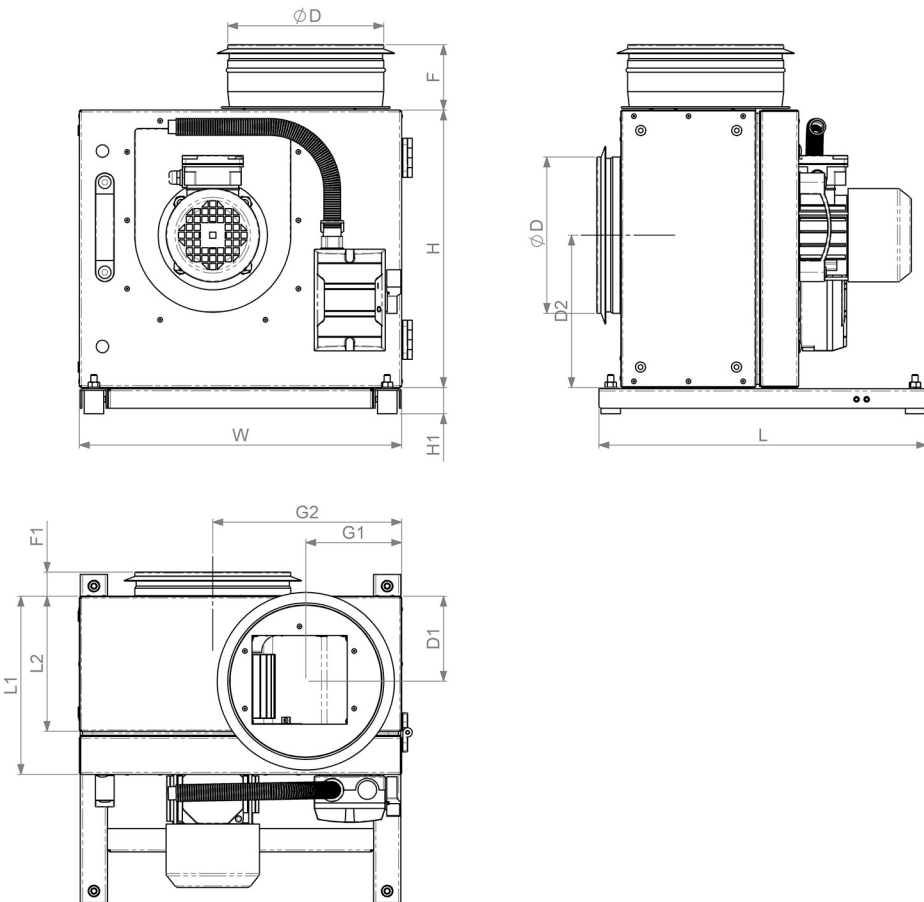

KF-T120-280-4L3

Арт.номер: [FAN000031](#) | Категория товара: Кухонные вентиляторы

Технические данные

УПАКОВКА	
Вес	61 кг
ЭЛЕКТРИЧЕСКИЕ ДАННЫЕ	
Номинальная мощность	2.2 кВт
Номинальный ток	4.84 А
Фазы	3~ ~
Напряжение	400 V
Частота	50 Гц

ВЕНТИЛЯТОР	
Тип двигателя	АС
Класс IP	IP55
Тип рабочего колеса	Загнутые вперед лопатки
КОРПУС	
Материал	Оцинкованная сталь
Класс IP	IP54
Условия эксплуатации	На открытом воздухе
Рабочая температура воздуха	-40 .. 120 °C

Размеры

Д [мм]	Ш [мм]	Н [мм]	ØD [мм]	L1 [мм]	L2 [мм]	F [мм]	F1 [мм]	H1 [мм]	D1 [мм]	D2 [мм]	G1 [мм]
620	626	537	315	308	253	93	41	34	153	304	180
G2 [мм]											
367											