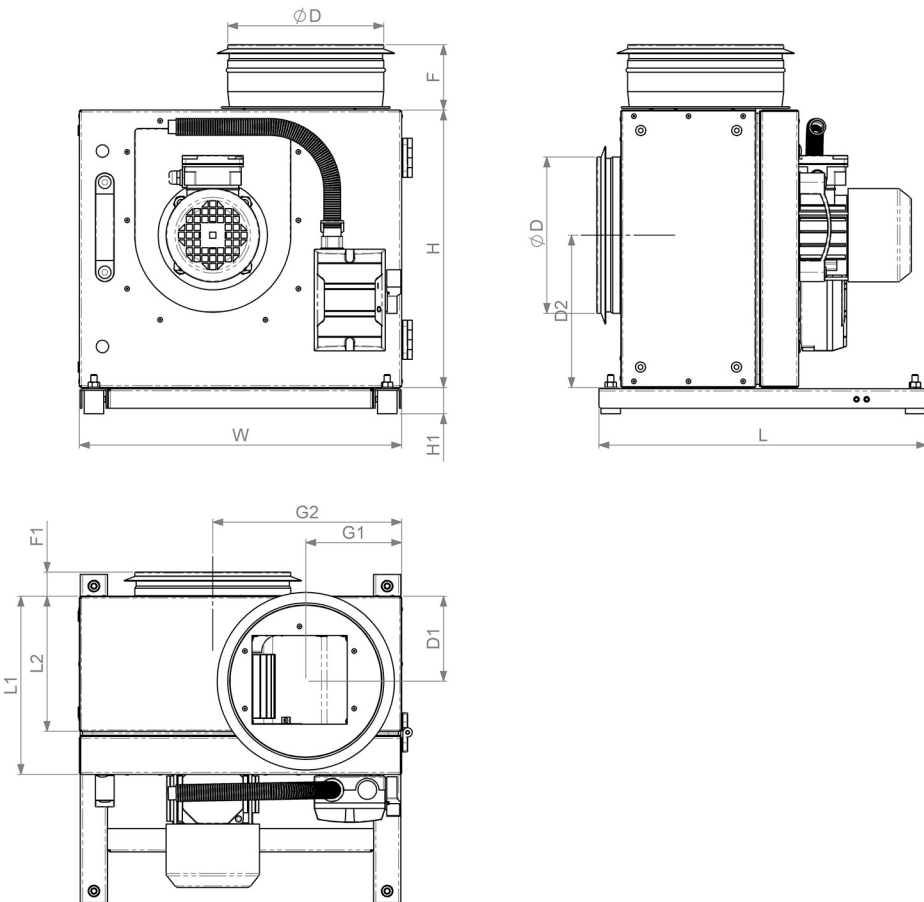

KF-T120-355-4 L3

Арт.номер: [FAN000568](#) | Категория товара: Кухонные вентиляторы

Технические данные

УПАКОВКА	
Вес	55 кг
ЭЛЕКТРИЧЕСКИЕ ДАННЫЕ	
Номинальная мощность	370 W
Номинальный ток	1.1 A
Фазы	3~ ~
Напряжение	400 V
Частота	50 Гц

ВЕНТИЛЯТОР	
Тип двигателя	АС
Класс IP	IP55
Тип рабочего колеса	Загнутые назад лопатки
КОРПУС	
Материал	Оцинкованная сталь
Класс IP	IP54
Условия эксплуатации	На открытом воздухе
Рабочая температура воздуха	-40 .. 120 °C

Размеры

Д [мм]	Ш [мм]	Н [мм]	ØD [мм]	L1 [мм]	L2 [мм]	F [мм]	F1 [мм]	H1 [мм]	D1 [мм]	D2 [мм]	G1 [мм]
620	770	655	400	340	285	193	71	34	170	370	211
G2 [мм]											
455											