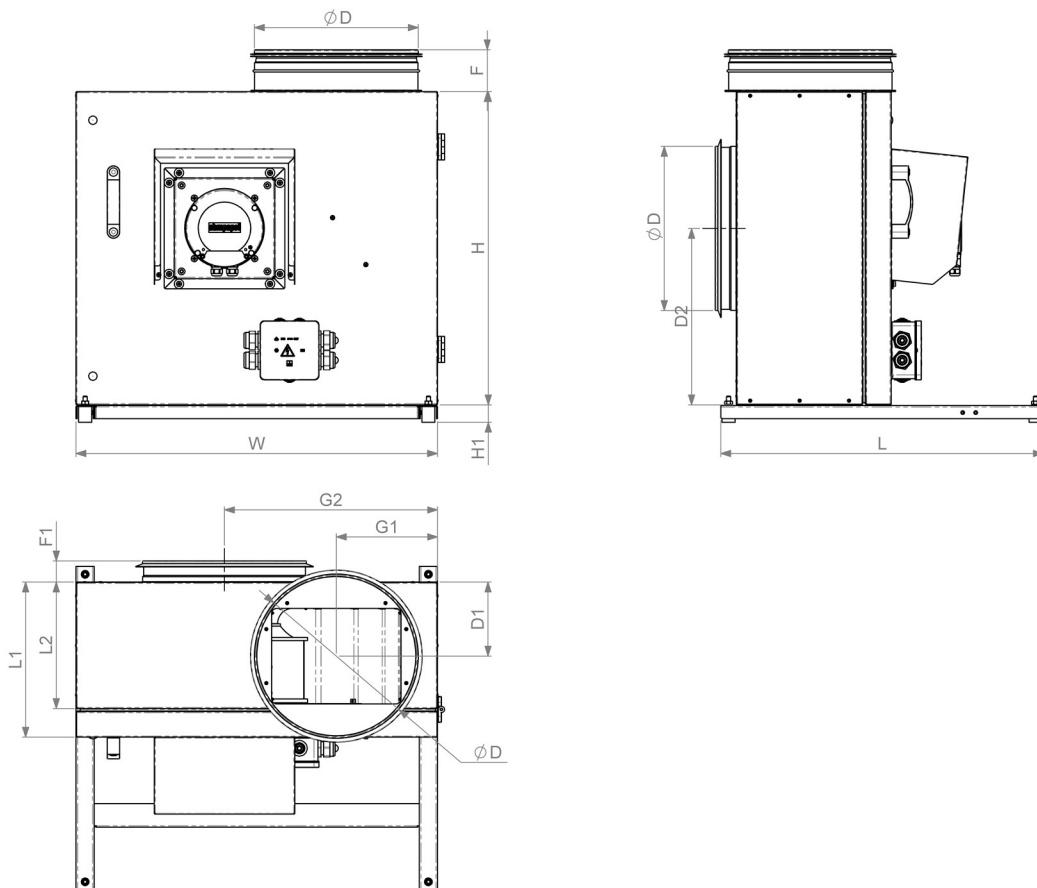

KF-T120 B 315 EC

Арт.номер: [FAN000365](#) | Категория товара: Кухонные вентиляторы

Технические данные

УПАКОВКА	
Вес	40 кг
ЭЛЕКТРИЧЕСКИЕ ДАННЫЕ	
Номинальная мощность	270 W
Номинальный ток	1.2 A
Фазы	1N~ ~
Напряжение	230 V
Частота	50 Гц

ВЕНТИЛЯТОР	
Тип двигателя	EC
Класс IP	IP55
Тип рабочего колеса	Загнутые назад лопатки
КОРПУС	
Материал	Оцинкованная сталь
Класс IP	IP54
Условия эксплуатации	На открытом воздухе
Рабочая температура воздуха	-40 .. 120 °C

Размеры

Д [мм]	Ш [мм]	Н [мм]	ØD [мм]	L1 [мм]	L2 [мм]	F [мм]	F1 [мм]	H1 [мм]	D1 [мм]	D2 [мм]	G1 [мм]
620	695	601	315	298	243	80	41	33	142	339	195
G2 [мм]											
410											