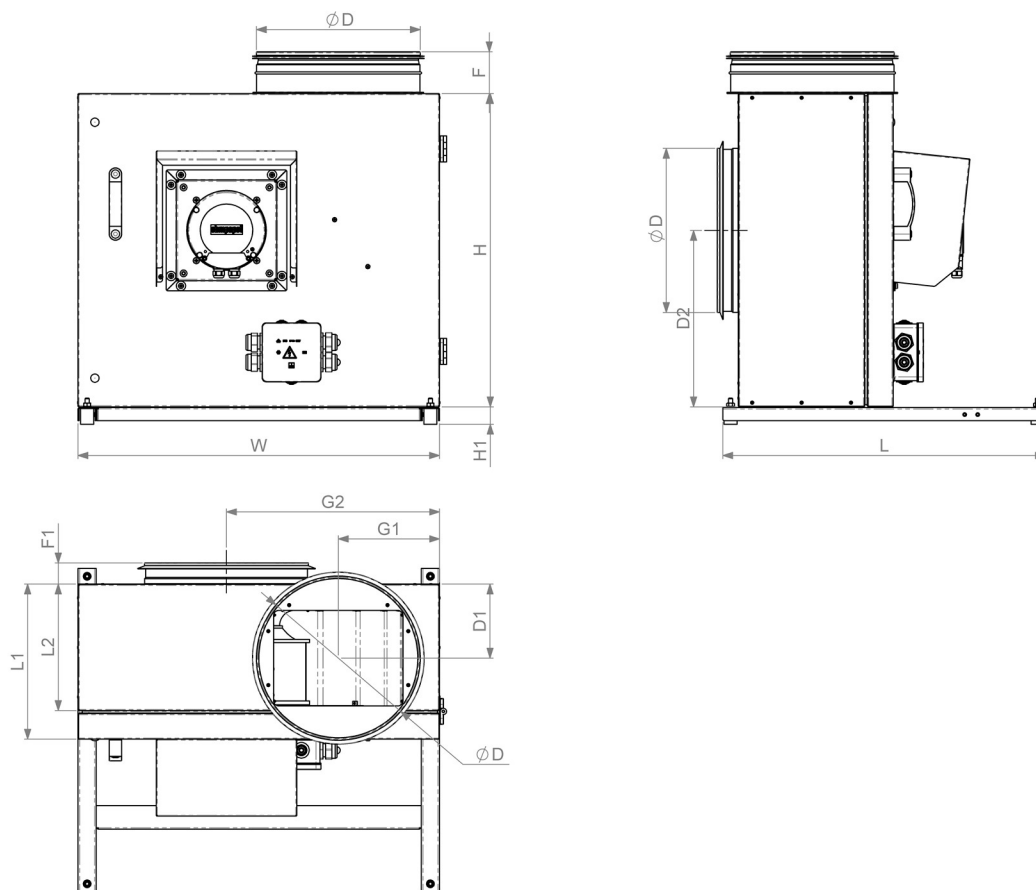

KF-T120 B 355 EC

Арт.номер: [FAN000562](#) | Категория товара: Кухонные вентиляторы

Технические данные

УПАКОВКА	
Вес	48 кг
ЭЛЕКТРИЧЕСКИЕ ДАННЫЕ	
Номинальная мощность	270 W
Номинальный ток	1.2 A
Фазы	1N~ ~
Напряжение	230 V
Частота	50 Гц

ВЕНТИЛЯТОР	
Тип двигателя	EC
Класс IP	IP55
Тип рабочего колеса	Загнутые назад лопатки
КОРПУС	
Материал	Оцинкованная сталь
Класс IP	IP54
Условия эксплуатации	На открытом воздухе
Рабочая температура воздуха	-40 .. 120 °C

Размеры

Д [мм]	Ш [мм]	Н [мм]	ØD [мм]	L1 [мм]	L2 [мм]	F [мм]	F1 [мм]	H1 [мм]	D1 [мм]	D2 [мм]	G1 [мм]
620	770	655	400	339	285	190	71	33	163	370	211
G2 [мм]											
455											