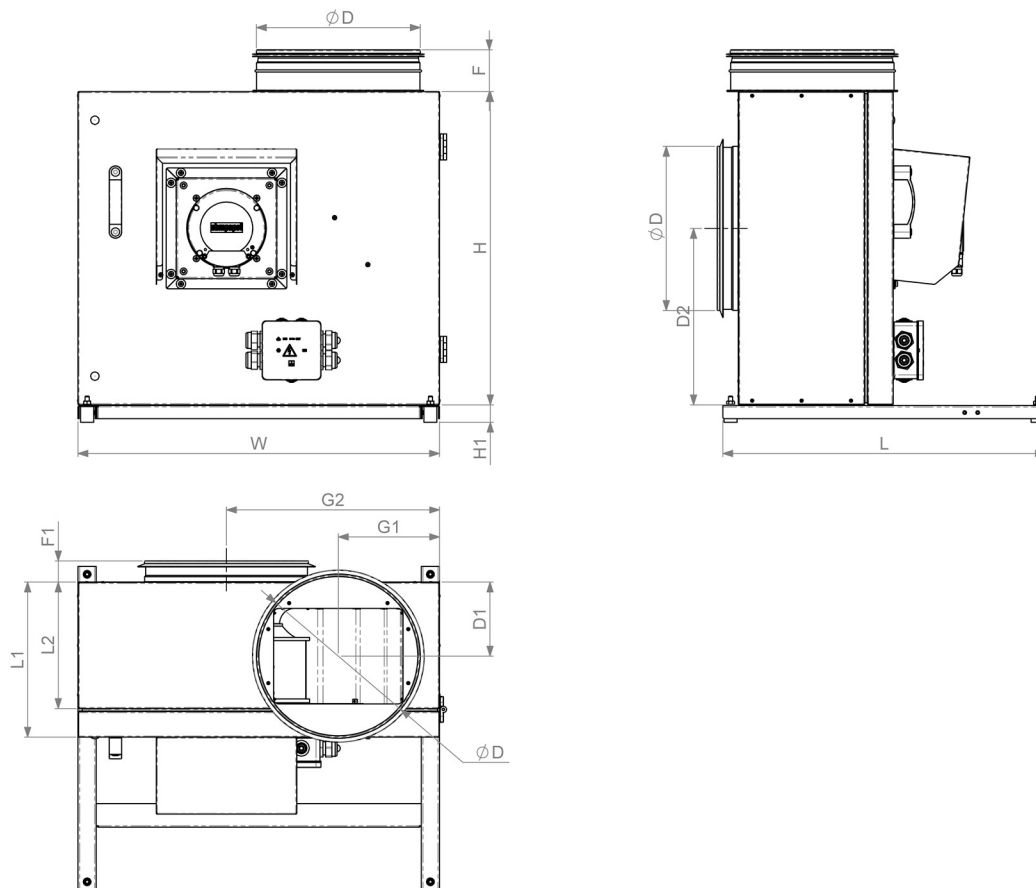

KF-T120 F 180 EC

Арт.номер: [FAN000564](#) | Категория товара: Кухонные вентиляторы

Технические данные

УПАКОВКА	
Вес	21 кг
ЭЛЕКТРИЧЕСКИЕ ДАННЫЕ	
Номинальная мощность	200 W
Номинальный ток	1.2 A
Фазы	1N~ ~
Напряжение	230 V
Частота	50 Гц

ВЕНТИЛЯТОР	
Тип двигателя	EC
Класс IP	IP55
Тип рабочего колеса	Загнутые вперед лопатки
КОРПУС	
Материал	Оцинкованная сталь
Класс IP	IP54
Условия эксплуатации	На открытом воздухе
Рабочая температура воздуха	-40 .. 120 °C

Размеры

Д [мм]	Ш [мм]	Н [мм]	ØD [мм]	L1 [мм]	L2 [мм]	F [мм]	F1 [мм]	H1 [мм]	D1 [мм]	D2 [мм]	G1 [мм]
420	456	382	200	237	182	80	31	33	112	213	146
G2 [мм]											
270											