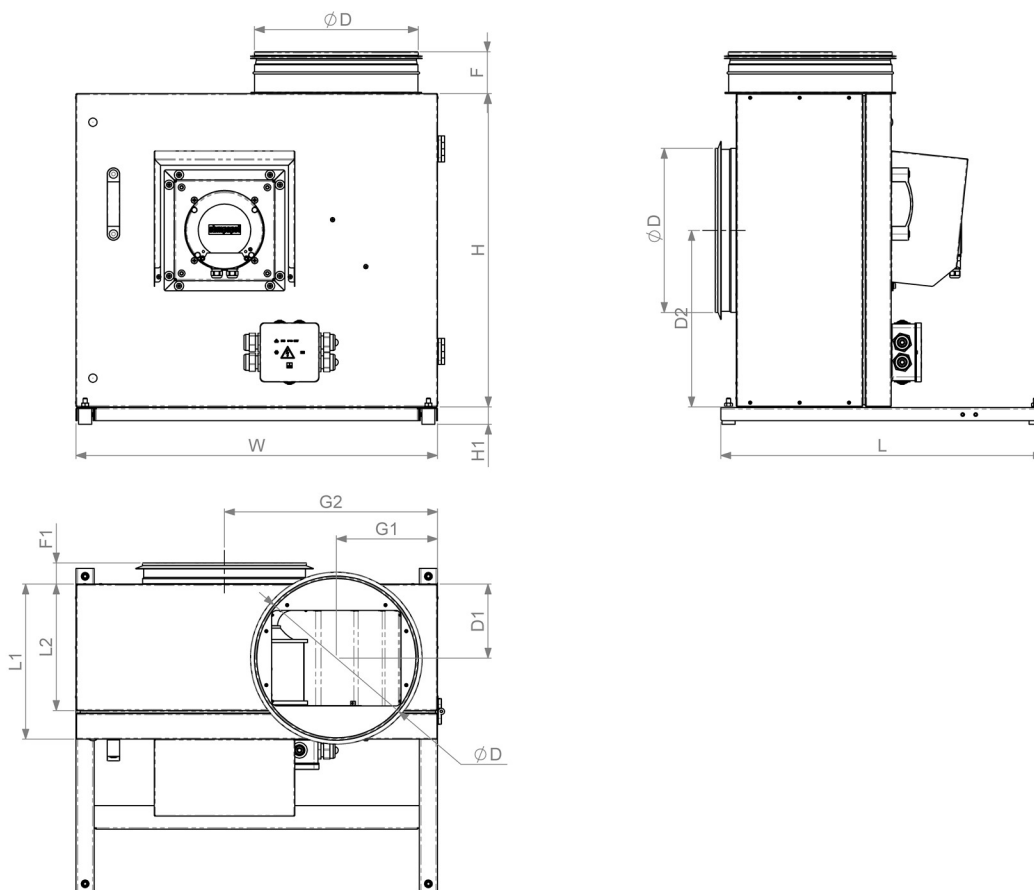

KF-T120 F 250 EC

Арт.номер: [FAN000039](#) | Категория товара: Кухонные вентиляторы

Технические данные

УПАКОВКА	
Вес	34 кг
ЭЛЕКТРИЧЕСКИЕ ДАННЫЕ	
Номинальная мощность	740 W
Номинальный ток	3.2 A
Фазы	1N~ ~
Напряжение	230 V
Частота	50 Гц

ВЕНТИЛЯТОР	
Тип двигателя	EC
Класс IP	IP55
Тип рабочего колеса	Загнутые вперед лопатки
КОРПУС	
Материал	Оцинкованная сталь
Класс IP	IP54
Условия эксплуатации	На открытом воздухе
Рабочая температура воздуха	-40 .. 120 °C

Размеры

Д [мм]	Ш [мм]	Н [мм]	ØD [мм]	L1 [мм]	L2 [мм]	F [мм]	F1 [мм]	H1 [мм]	D1 [мм]	D2 [мм]	G1 [мм]
620	577	500	315	291	236	80	41	33	126	278	170
G2 [мм]											
341											