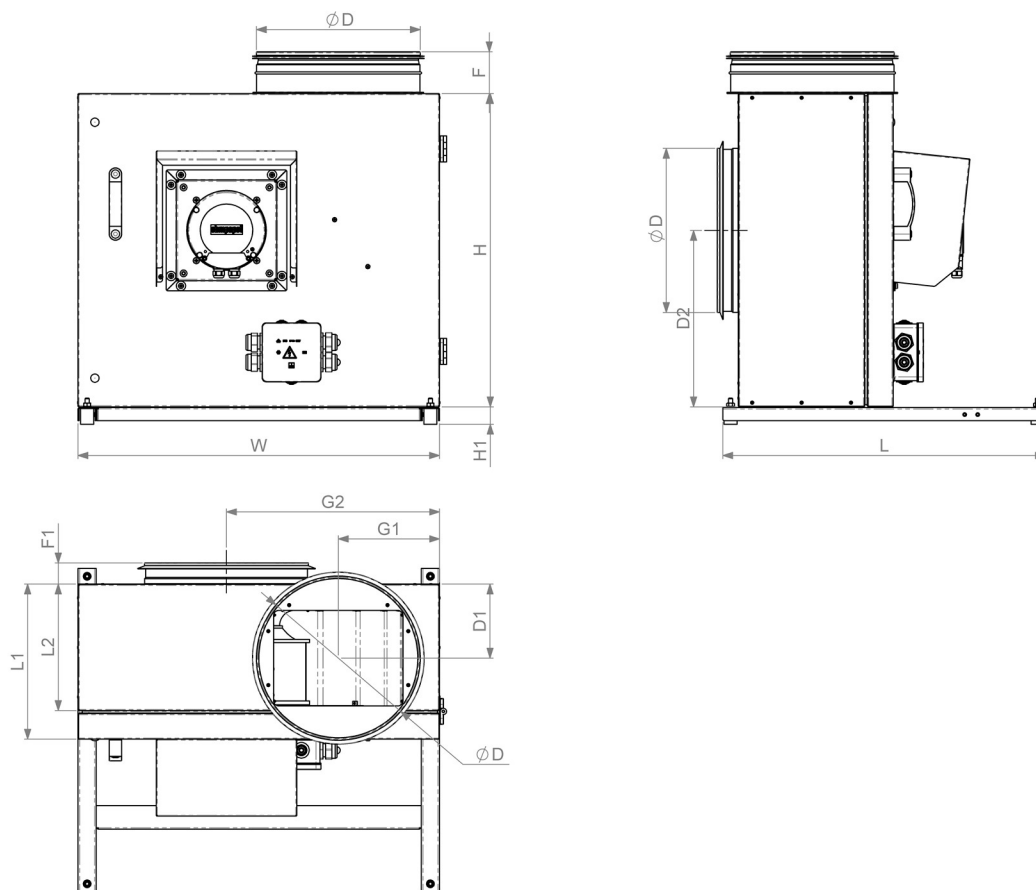

KF-T120 F 280 EC

Арт.номер: [FAN000040](#) | Категория товара: Кухонные вентиляторы

Технические данные

УПАКОВКА	
Вес	61 кг
ЭЛЕКТРИЧЕСКИЕ ДАННЫЕ	
Номинальная мощность	2.6 кВт
Номинальный ток	4 А
Фазы	3~ ~
Напряжение	400 V
Частота	50 Гц

Размеры

Д [мм]	Ш [мм]	Н [мм]	ØD [мм]	L1 [мм]	L2 [мм]	F [мм]	F1 [мм]	H1 [мм]	D1 [мм]	D2 [мм]	G1 [мм]
620	625	537	315	308	253	81	41	33	153	304	180
G2 [мм]											
367											