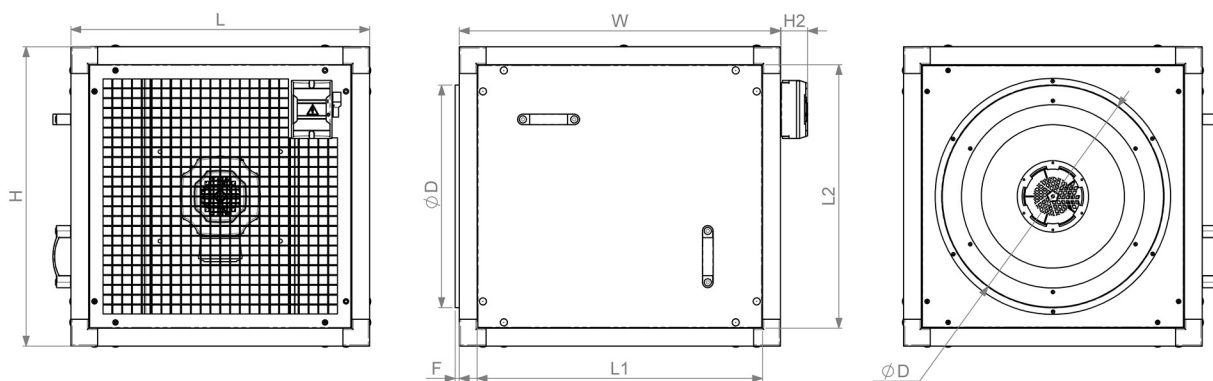

KUB 355-4L3 T120

Арт.номер: [FAN000032](#) | Категория товара: Кухонные вентиляторы

Технические данные

УПАКОВКА	
Вес	36 кг
ЭЛЕКТРИЧЕСКИЕ ДАННЫЕ	
Номинальная мощность	370 W
Номинальный ток	0.44 A
Фазы	3~ ~
Напряжение	400 V
Частота	50, 60 Гц

Размеры

Д [мм]	Ш [мм]	Н [мм]	ØD [мм]	L1 [мм]	L2 [мм]	F [мм]	H2 [мм]
500	500	500	355	420	420	9	61