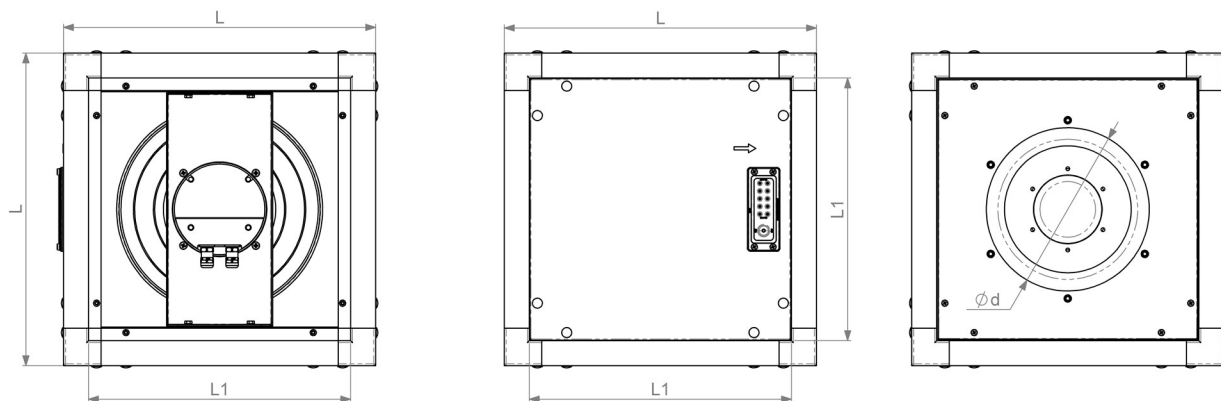

KUB 67-500 EKO

Арт.номер: [FAN000076](#) | Категория товара: Прямоугольные канальные вентиляторы

Технические данные

УПАКОВКА	
Вес	51 кг
ЭЛЕКТРИЧЕСКИЕ ДАННЫЕ	
Номинальная мощность	1.25 кВт
Номинальный ток	2.1 А
Фазы	3~ ~
Напряжение	400 V
Частота	50, 60 Гц

ВЕНТИЛЯТОР	
Тип двигателя	ЕС
Класс IP	IP55
Тип рабочего колеса	Загнутые назад лопатки
КОРПУС	
Материал	Оцинкованная сталь
Класс IP	IP54

Размеры

Д [мм]	L1 [мм]	Øд [мм]
670	590	412