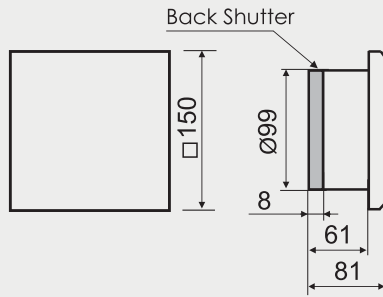

Dimensions /mm/