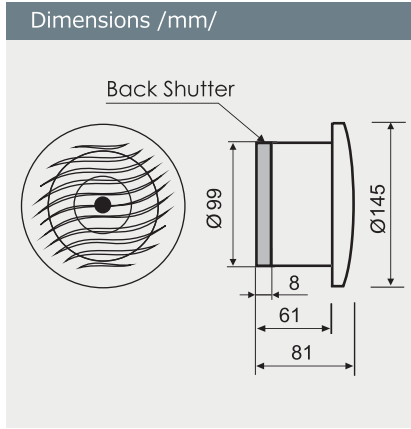

MM SV 100

MM SR 120

Technical characteristic

Type	Product Code	Supply Voltage	Maximum Flow Rate	Consumed power	Maximum Flow rate	Protection Degree	Noise Level	Safety Zone	Max Air Temperature	Back Shutter /Accessory/	Product Code with Back Shutter
	No	Hz / V	min ⁻¹	W	m ³ /h	IP	dB	Zone	°C	C	No
MM SV 100	1986	50 / 230	2790	17	105	X4	39	2,3	+140	●	0248
MM SV 100 LV	8039	50 / 12	2790	17	105	X4	39	1,2,3	+140	●	7704
MM SV 100	9432	50 / 230	2750	18	169	56	32	2,3	+140	●	9531
MM SV 100 LV	9463	50 / 12	2750	18	169	56	32	1,2,3	+140	●	9951
MM SR 120	0255	50 / 230	2650	18	150	56	42	2,3	+140	●	0262
MM SR 120 LV	-	50 / 12	2650	18	150	56	42	1,2,3	+140	●	-