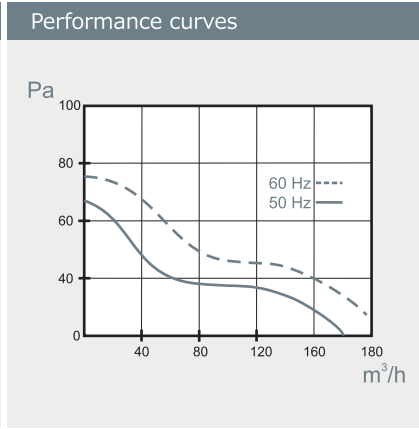

MM SV 100

MM SR 120

Technical characteristic

Type	Product Code	Supply Voltage	Maximum Flow Rate	Consumed power	Maximum Flow rate	Protection Degree	Noise Level	Safety Zone	Max Air Temperature	Back Shutter /Accessory/	Product Code with Back Shutter
	No	Hz / V	min ⁻¹	W	m ³ /h	IP	dB	Zone	°C	C	No
MM SV 100	1986	50 / 230	2790	17	105	X4	39	2,3	+140	●	0248
MM SV 100 LV	8039	50 / 12	2790	17	105	X4	39	1,2,3	+140	●	7704
MM SV 100	9432	50 / 230	2750	18	169	56	32	2,3	+140	●	9531
MM SV 100 LV	9463	50 / 12	2750	18	169	56	32	1,2,3	+140	●	9951
MM SR 120	0255	50 / 230	2650	18	150	56	42	2,3	+140	●	0262
MM SR 120 LV	-	50 / 12	2650	18	150	56	42	1,2,3	+140	●	-