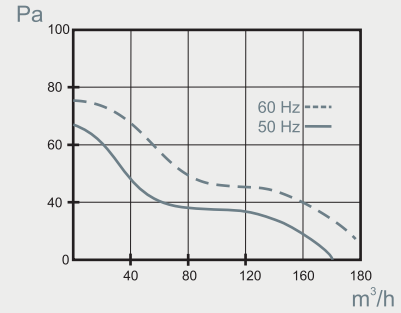

MM SV 100

MM SR 120

Technical characteristic

Type	Product Code	Supply Voltage	Maximum Flow Rate	Consumed power	Maximum Flow rate	Protection Degree	Noise Level	Safety Zone	Max Air Temperature	Back Shutter /Accessory/	Product Code with Back Shutter
	No	Hz / V	min ⁻¹	W	m ³ /h	IP	dB	Zone	°C	C	No
MM SV 100	1986	50 / 230	2790	17	105	X4	39	2,3	+140	●	0248
MM SV 100 LV	8039	50 / 12	2790	17	105	X4	39	1,2,3	+140	●	7704
MM SV 100	9432	50 / 230	2750	18	169	56	32	2,3	+140	●	9531
MM SV 100 LV	9463	50 / 12	2750	18	169	56	32	1,2,3	+140	●	9951
MM SR 120	0255	50 / 230	2650	18	150	56	42	2,3	+140	●	0262
MM SR 120 LV	-	50 / 12	2650	18	150	56	42	1,2,3	+140	●	-

MM ST 100

LONG life
30.000h

Dimensions /mm/

Performance curves

MM SE 100

LONG life
30.000h

Dimensions /mm/

Technical characteristic

Type	Product Code	Supply Voltage	Maximum Flow Rate	Consumed power	Maximum Flow rate	Protection Degree	Noise Level	Safety Zone	Max Air Temperature	Back Shutter /Accessory/	Product Code with Back Shutter
	No	Hz / V	min ⁻¹	W	m ³ /h	IP	dB	Zone	°C	C	No
MM ST 100	8060	50 / 230	2790	17	105	X4	39	2,3	+140	●	0514
MM ST 100 LV	-	50 / 12	2790	17	105	X4	39	1,2,3	+140	●	-
MM ST 100/169	9449	50 / 230	2750	18	169	56	32	1,2	+140	●	-
MM SE 100	8077	50 / 230	2790	17	105	X4	39	2,3	+140	●	9012
MM SE 100 LV	-	50 / 12	2750	17	105	X4	39	1,2,3	+140	●	-
MM SE 100/169	9456	50 / 230	2750	18	169	56	32	1,2	+140	●	-