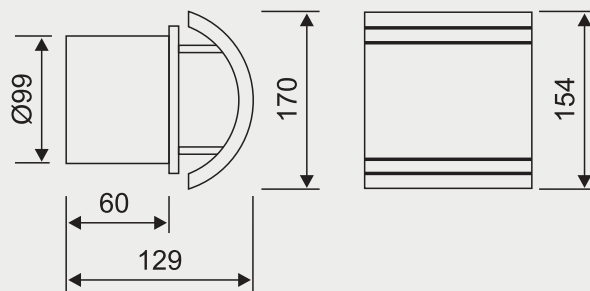

MM SV 100

MM SR 120

Technical characteristic

Type	Product Code	Supply Voltage	Maximum Flow Rate	Consumed power	Maximum Flow rate	Protection Degree	Noise Level	Safety Zone	Max Air Temperature	Back Shutter /Accessory/	Product Code with Back Shutter
	No	Hz / V	min ⁻¹	W	m ³ /h	IP	dB	Zone	°C	C	No
MM SV 100	1986	50 / 230	2790	17	105	X4	39	2,3	+140	●	0248
MM SV 100 LV	8039	50 / 12	2790	17	105	X4	39	1,2,3	+140	●	7704
MM SV 100	9432	50 / 230	2750	18	169	56	32	2,3	+140	●	9531
MM SV 100 LV	9463	50 / 12	2750	18	169	56	32	1,2,3	+140	●	9951
MM SR 120	0255	50 / 230	2650	18	150	56	42	2,3	+140	●	0262
MM SR 120 LV	-	50 / 12	2650	18	150	56	42	1,2,3	+140	●	-

MM ST 100

LONG life
30.000h

Dimensions /mm/

Performance curves

MM SE 100

LONG life
30.000h

Dimensions /mm/

Technical characteristic

Type	Product Code	Supply Voltage	Maximum Flow Rate	Consumed power	Maximum Flow rate	Protection Degree	Noise Level	Safety Zone	Max Air Temperature	Back Shutter /Accessory/	Product Code with Back Shutter
	No	Hz / V	min ⁻¹	W	m ³ /h	IP	dB	Zone	°C	C	No
MM ST 100	8060	50 / 230	2790	17	105	X4	39	2,3	+140	●	0514
MM ST 100 LV	-	50 / 12	2790	17	105	X4	39	1,2,3	+140	●	-
MM ST 100/169	9449	50 / 230	2750	18	169	56	32	1,2	+140	●	-
MM SE 100	8077	50 / 230	2790	17	105	X4	39	2,3	+140	●	9012
MM SE 100 LV	-	50 / 12	2750	17	105	X4	39	1,2,3	+140	●	-
MM SE 100/169	9456	50 / 230	2750	18	169	56	32	1,2	+140	●	-