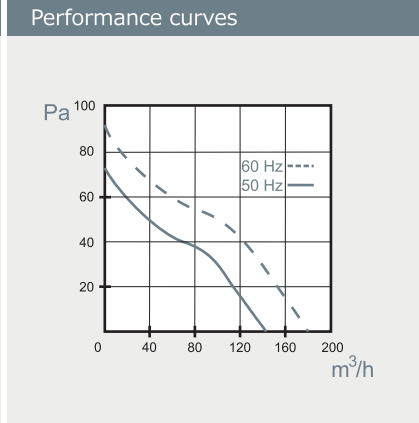

MM SV 100

MM SR 120

Technical characteristic

Type	Product Code	Supply Voltage	Maximum Flow Rate	Consumed power	Maximum Flow rate	Protection Degree	Noise Level	Safety Zone	Max Air Temperature	Back Shutter /Accessory/	Product Code with Back Shutter
	No	Hz / V	min ⁻¹	W	m ³ /h	IP	dB	Zone	°C	C	No
MM SV 100	1986	50 / 230	2790	17	105	X4	39	2,3	+140	●	0248
MM SV 100 LV	8039	50 / 12	2790	17	105	X4	39	1,2,3	+140	●	7704
MM SV 100	9432	50 / 230	2750	18	169	56	32	2,3	+140	●	9531
MM SV 100 LV	9463	50 / 12	2750	18	169	56	32	1,2,3	+140	●	9951
MM SR 120	0255	50 / 230	2650	18	150	56	42	2,3	+140	●	0262
MM SR 120 LV	-	50 / 12	2650	18	150	56	42	1,2,3	+140	●	-