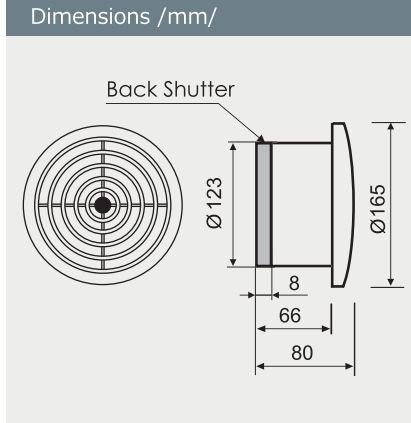

MM SV 100

MM SR 120

Technical characteristic

Type	Product Code	Supply Voltage	Maximum Flow Rate	Consumed power	Maximum Flow rate	Protection Degree	Noise Level	Safety Zone	Max Air Temperature	Back Shutter /Accessory/	Product Code with Back Shutter
	No	Hz / V	min ⁻¹	W	m ³ /h	IP	dB	Zone	°C	C	No
MM SV 100	1986	50 / 230	2790	17	105	X4	39	2,3	+140	●	0248
MM SV 100 LV	8039	50 / 12	2790	17	105	X4	39	1,2,3	+140	●	7704
MM SV 100	9432	50 / 230	2750	18	169	56	32	2,3	+140	●	9531
MM SV 100 LV	9463	50 / 12	2750	18	169	56	32	1,2,3	+140	●	9951
MM SR 120	0255	50 / 230	2650	18	150	56	42	2,3	+140	●	0262
MM SR 120 LV	-	50 / 12	2650	18	150	56	42	1,2,3	+140	●	-