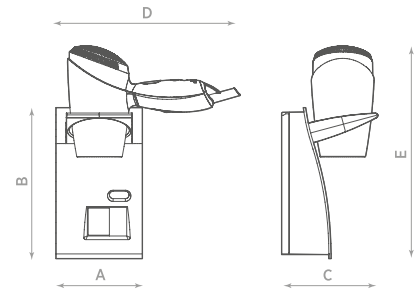

## ASCIUGACAPELLI ELETTRICO – HAIR DRYER

MODELLO	A	B	C	D	E
MODEL					
PHONNY MURO	110	205	130	160	234

**■** Asciugacapelli elettrico.

- Materiale plastico ABS di colore bianco;
- Versione con o senza presa rasoio elettrico (PR);
- Interruttore ON-OFF sulla base a muro;
- Ingombro ridotto;
- Doppia velocità;
- **POSIZIONAMENTO:** a parete.

**🇬🇧** Electrical hair dryer.

- Made of white ABS material;
- Model options: with and without electric shaver plug;
- ON-OFF switch placed on the holder;
- Reduced lenght;
- Two speed;
- **POSITIONING:** wall mounting.

### DATI TECNICI – TECHNICAL DATA

MODELLO	CODICE	AZIONAMENTO	COLORE	TENSIONE	FREQUENZA	PORTATA	VELOCITÀ ARIA	POTENZA	GIRI AL MINUTO	GRADO DI PROTEZIONE	ISOLAMENTO	PESO
MODEL	CODE	ACTIVATION	COLOUR	VOLTAGE	FREQUENCY	FLOW RATE	AIR SPEED	POWER	REVOLUTIONS PER MINUTE	DEGREE OF PROTECTION	INSULATION	WEIGHT
				(V)	(Hz)	(m <sup>3</sup> /h)	(Km/h)	(W)	(RPM)			(kg)
PHONNY MURO	0020160	A PULSANTE PUSH BUTTON	BIANCO WHITE	230	50-60	85	38	1100/500	13.500	IP20	CLASSE II CLASS II	1,5