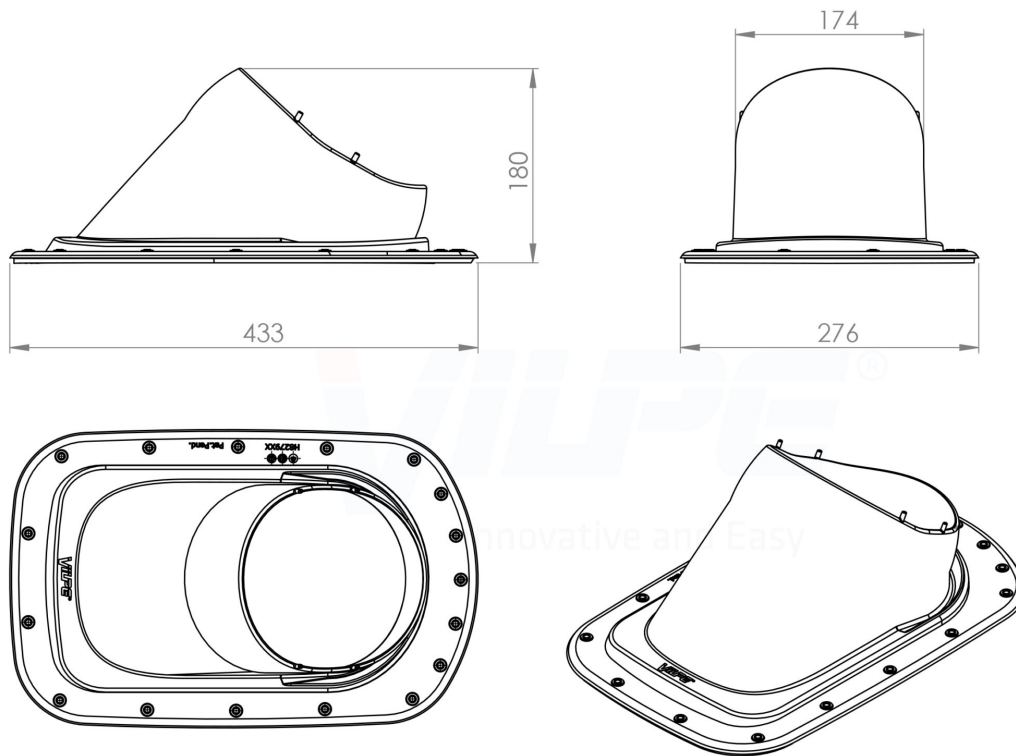

CLASSIC VINO ПРОХОДНОЙ ЭЛЕМЕНТ

Copyright © 2014 SK Tuote Oy. All rights reserved.

Vilpe Oy Ab

Kauppatie 9, FI-65610 Mustasaari
Telephone +358 20 123 3200

06.06.2024

Sales & Technical Support | FI +358 20 123 3233 | EN +358 20 123 3222 | RU +358 20 123 3290 | SE +46 70 511 2020 | PL +48 71 740 2623
myynti@sktuote.fi | sales@sktuote.fi

FI: Pidätämme oikeuden muutoksiin ilman ennakoilmoitusta.
SE: Vi reserverar oss för eventuella ändringar och fel i produktinformationen.
EN: We reserve the right to change these terms and conditions at any time.

RU: Мы оставляем за собой право на внесение изменений без предварительного уведомления.
PL: Zachowujemy prawo do zmian bez wcześniejszej informacji.
DE: Technische Änderungen behalten wir uns ohne vorherige Ankündigung vor.