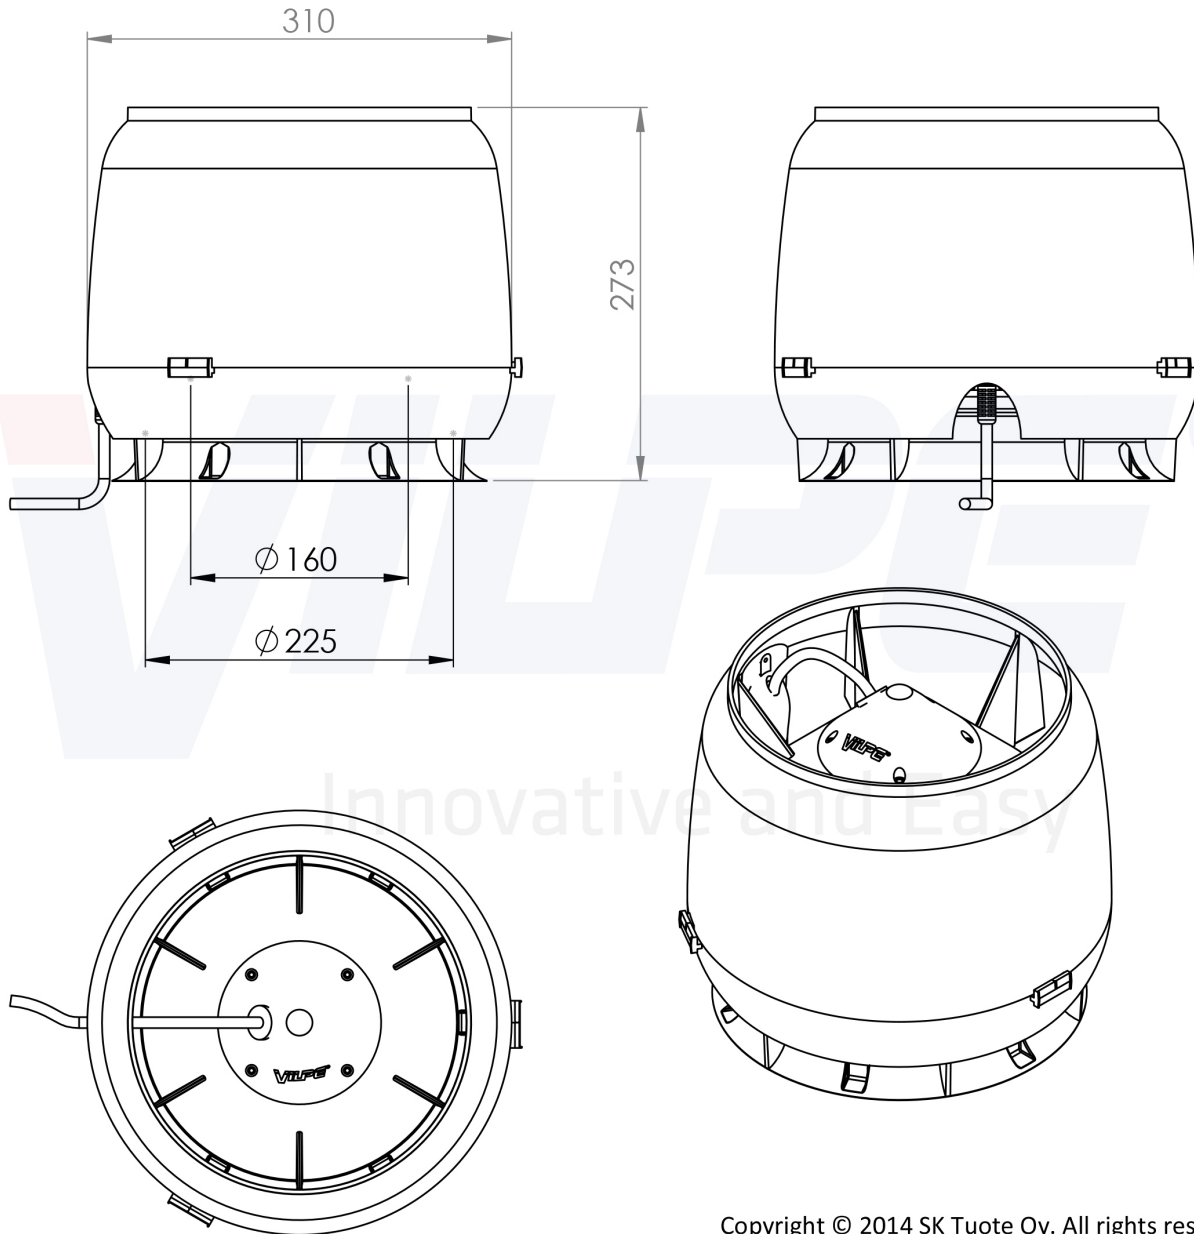

E220S/Ø160 ВЕНТИЛЯТОР + ОСНОВАНИЕ

Copyright © 2014 SK Tuote Oy. All rights reserved.

Vilpe Oy Ab

Kauppatie 9, FI-65610 Mustasaari
Telephone +358 20 123 3200

06.06.2024

Sales & Technical Support | FI +358 20 123 3233 | EN +358 20 123 3222 | RU +358 20 123 3290 | SE +46 70 511 2020 | PL +48 71 740 2623
myynti@sktuote.fi | sales@sktuote.fi

FI: Pidätämme oikeuden muutoksiin ilman ennakkoilmoitusta.
SE: Vi reserverar oss för eventuella ändringar och fel i produktinformationen.
EN: We reserve the right to change these terms and conditions at any time.

RU: Мы оставляем за собой право на внесение изменений без предварительного уведомления.
PL: Zachowujemy prawo do zmian bez wcześniejszej informacji.
DE: Technische Änderungen behalten wir uns ohne vorherige Ankündigung vor.