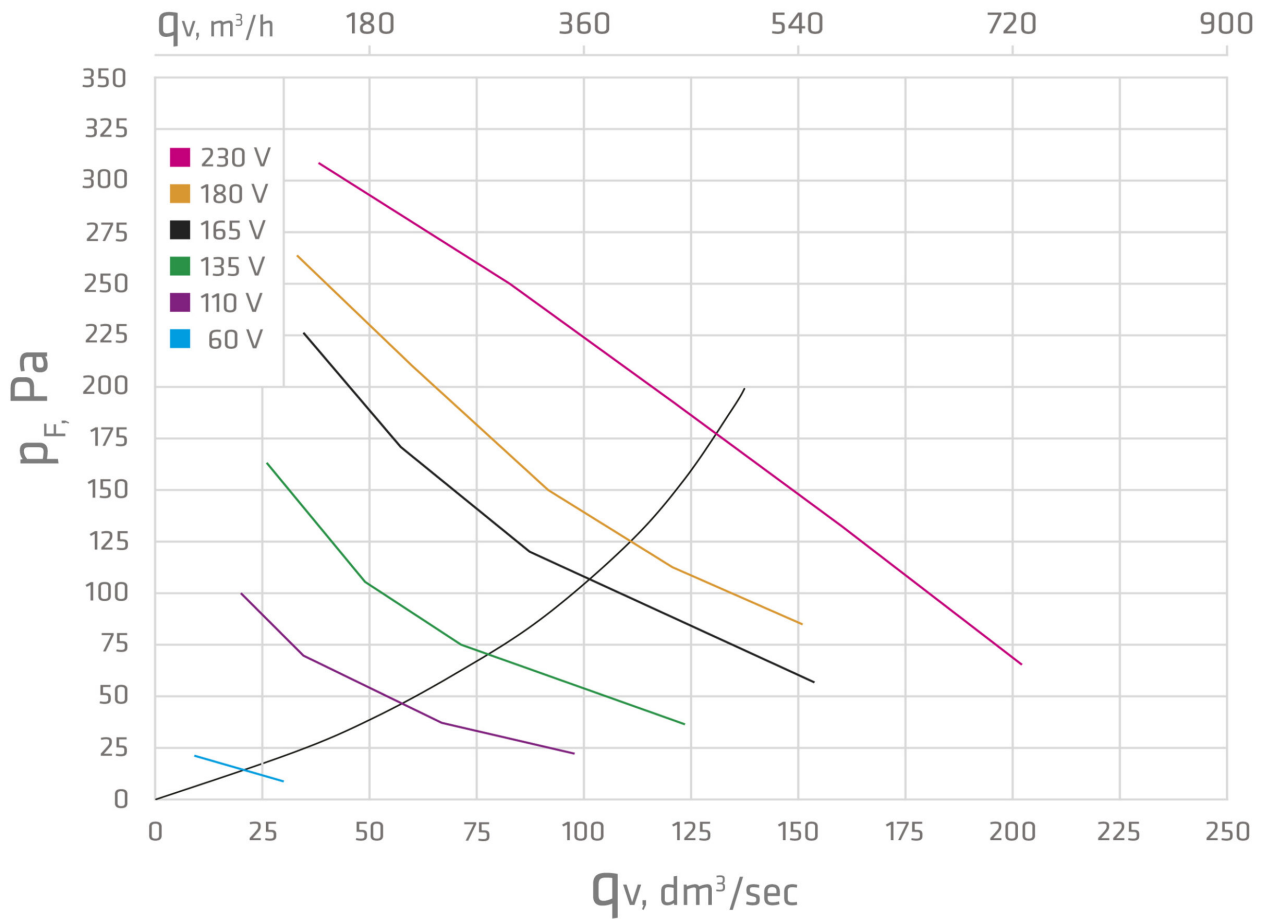

E220S/Ø160 ВЕНТИЛЯТОР + ОСНОВАНИЕ

Vilpe Oy Ab

Kauppatie 9, FI-65610 Mustasaari
Telephone +358 20 123 3200

06.06.2024

Sales & Technical Support | FI +358 20 123 3233 | EN +358 20 123 3222 | RU +358 20 123 3290 | SE +46 70 511 2020 | PL +48 71 740 2623
myynti@sktuote.fi | sales@sktuote.fi

FI: Pidätämme oikeuden muutoksiin ilman ennakkoi ilmoitusta.
SE: Vi reserverar oss för eventuella ändringar och fel i produktinformationen.
EN: We reserve the right to change these terms and conditions at any time.

RU: Мы оставляем за собой право на внесение изменений без предварительного уведомления.
PL: Zachowujemy prawo do zmian bez wcześniejszej informacji.
DE: Technische Änderungen behalten wir uns ohne vorherige Ankündigung vor.