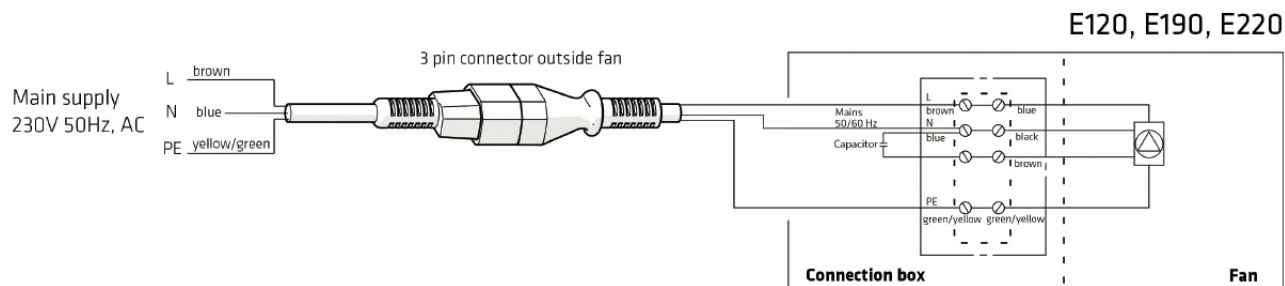

E220S/Ø160 ВЕНТИЛЯТОР + ОСНОВАНИЕ

Vilpe Oy Ab

Kauppatie 9, FI-65610 Mustasaari
Telephone +358 20 123 3200

06.06.2024

Sales & Technical Support | FI +358 20 123 3233 | EN +358 20 123 3222 | RU +358 20 123 3290 | SE +46 70 511 2020 | PL +48 71 740 2623
myynti@sktuote.fi | sales@sktuote.fi

FI: Pidätämme oikeuden muutoksiin ilman ennakkoihoitusta.
SE: Vi reserverar oss för eventuella ändringar och fel i produktinformationen.
EN: We reserve the right to change these terms and conditions at any time.

RU: Мы оставляем за собой право на внесение изменений без предварительного уведомления.
PL: Zachowujemy prawo do zmian bez wcześniejszej informacji.
DE: Technische Änderungen behalten wir uns ohne vorherige Ankündigung vor.