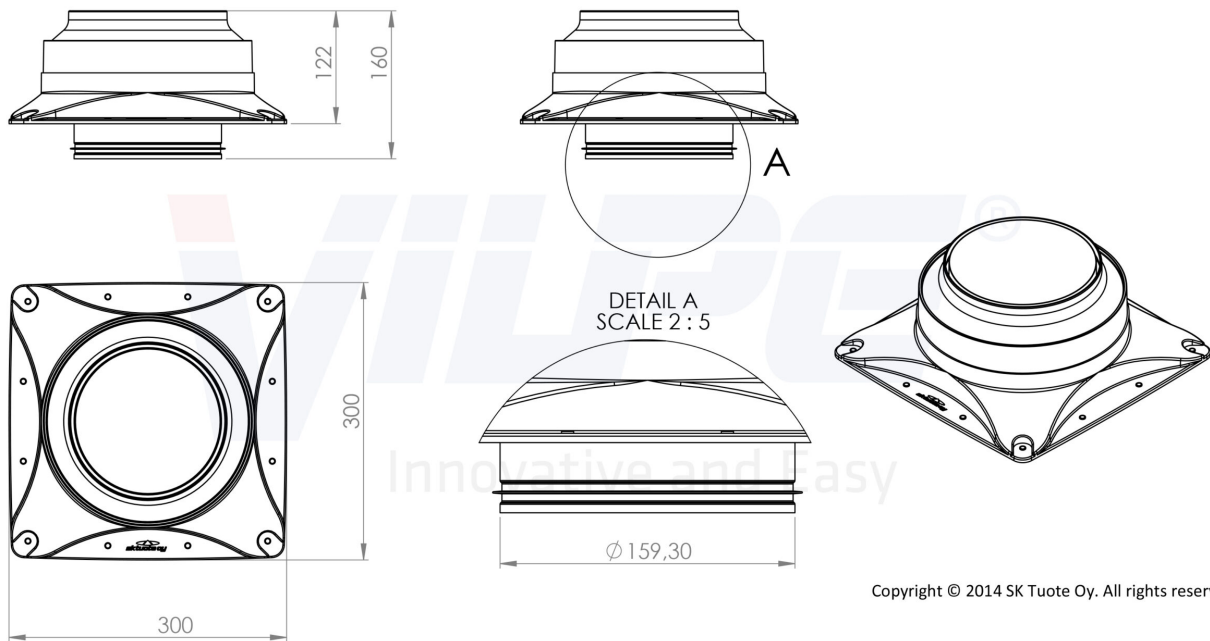

E220S/Ø160 ВЕНТИЛЯТОР + ОСНОВАНИЕ

Copyright © 2014 SK Tuote Oy. All rights reserved.

Vilpe Oy Ab

Kauppatie 9, FI-65610 Mustasaari
Telephone +358 20 123 3200

06.06.2024

Sales & Technical Support | FI +358 20 123 3233 | EN +358 20 123 3222 | RU +358 20 123 3290 | SE +46 70 511 2020 | PL +48 71 740 2623
myynti@sktuote.fi | sales@sktuote.fi

FI: Pidätämme oikeuden muutoksiin ilman ennakoilmoitusta.
SE: Vi reserverar oss för eventuella ändringar och fel i produktinformationen.
EN: We reserve the right to change these terms and conditions at any time.

RU: Мы оставляем за собой право на внесение изменений без предварительного уведомления.
PL: Zachowujemy prawo do zmian bez wcześniejszej informacji.
DE: Technische Änderungen behalten wir uns ohne vorherige Ankündigung vor.