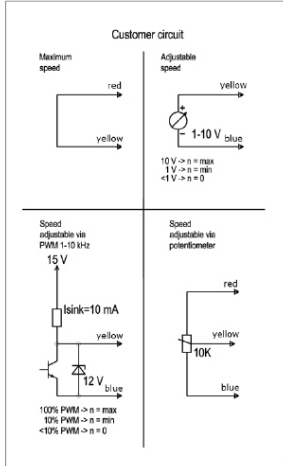

ECO125 FLOW ВЕНТИЛЯТОР+ ОСНОВАНИЕ 300X300

Speed Controller

Viilpe Oy Ab

Kauppatie 9, FI-65610 Mustasaari
Telephone +358 20 123 3200

06.06.2024

Sales & Technical Support | FI +358 20 123 3233 | EN +358 20 123 3222 | RU +358 20 123 3290 | SE +46 70 511 2020 | PL +48 71 740 2623
myynti@sktuote.fi | sales@sktuote.fi

FI: Pidätämme oikeuden muutoksiin ilman ennakkoi ilmoitusta.
SE: Vi reserverar oss för eventuella ändringar och fel i produktinformationen.
EN: We reserve the right to change these terms and conditions at any time.

RU: Мы оставляем за собой право на внесение изменений без предварительного уведомления.
PL: Zachowujemy prawo do zmian bez wcześniejszej informacji.
DE: Technische Änderungen behalten wir uns ohne vorherige Ankündigung vor.