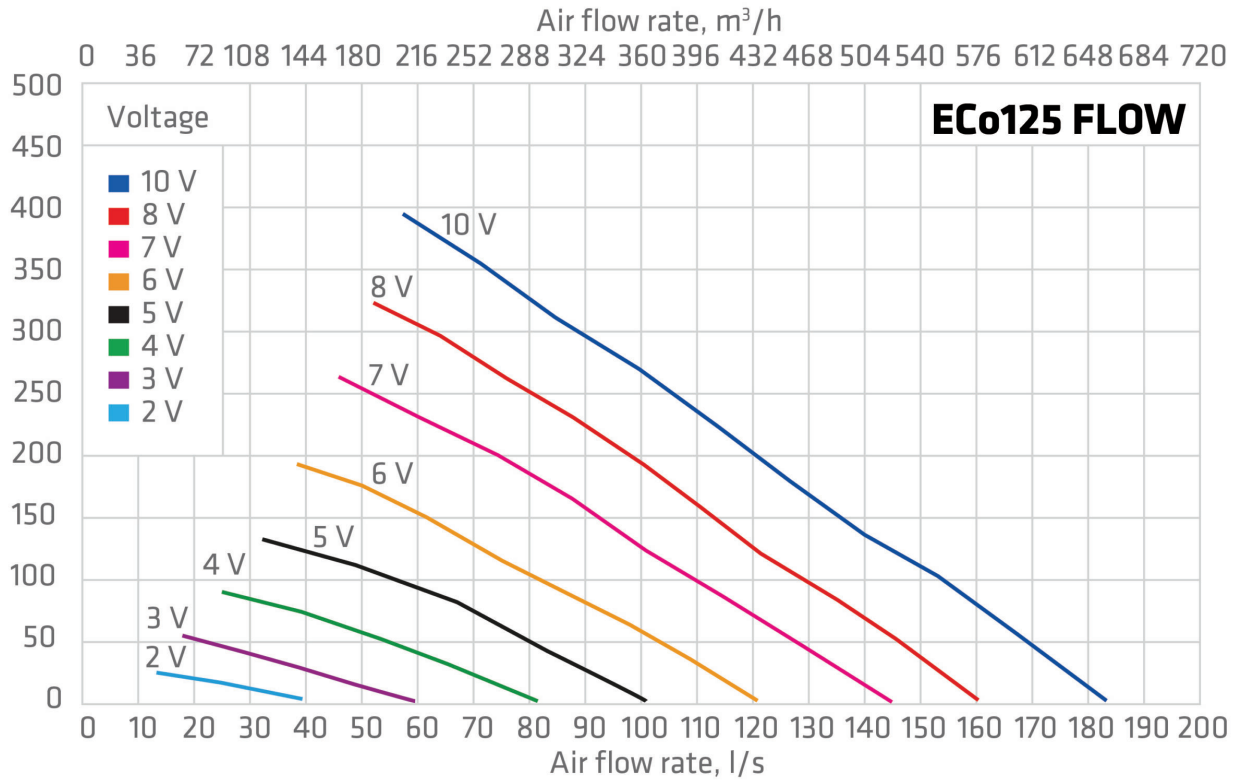

ECO125S FLOW ВЕНТИЛЯТОР+ ОСНОВАНИЕ 300X300

Vilpe Oy Ab

Kauppatie 9, FI-65610 Mustasaari
Telephone +358 20 123 3200

06.06.2024

Sales & Technical Support | FI +358 20 123 3233 | EN +358 20 123 3222 | RU +358 20 123 3290 | SE +46 70 511 2020 | PL +48 71 740 2623
myynti@sktuote.fi | sales@sktuote.fi

FI: Pidätämme oikeuden muutoksiin ilman ennakkoi ilmoitusta.
SE: Vi reserverar oss för eventuella ändringar och fel i produktinformationen.
EN: We reserve the right to change these terms and conditions at any time.

RU: Мы оставляем за собой право на внесение изменений без предварительного уведомления.
PL: Zachowujemy prawo do zmian bez wcześniejszej informacji.
DE: Technische Änderungen behalten wir uns ohne vorherige Ankündigung vor.