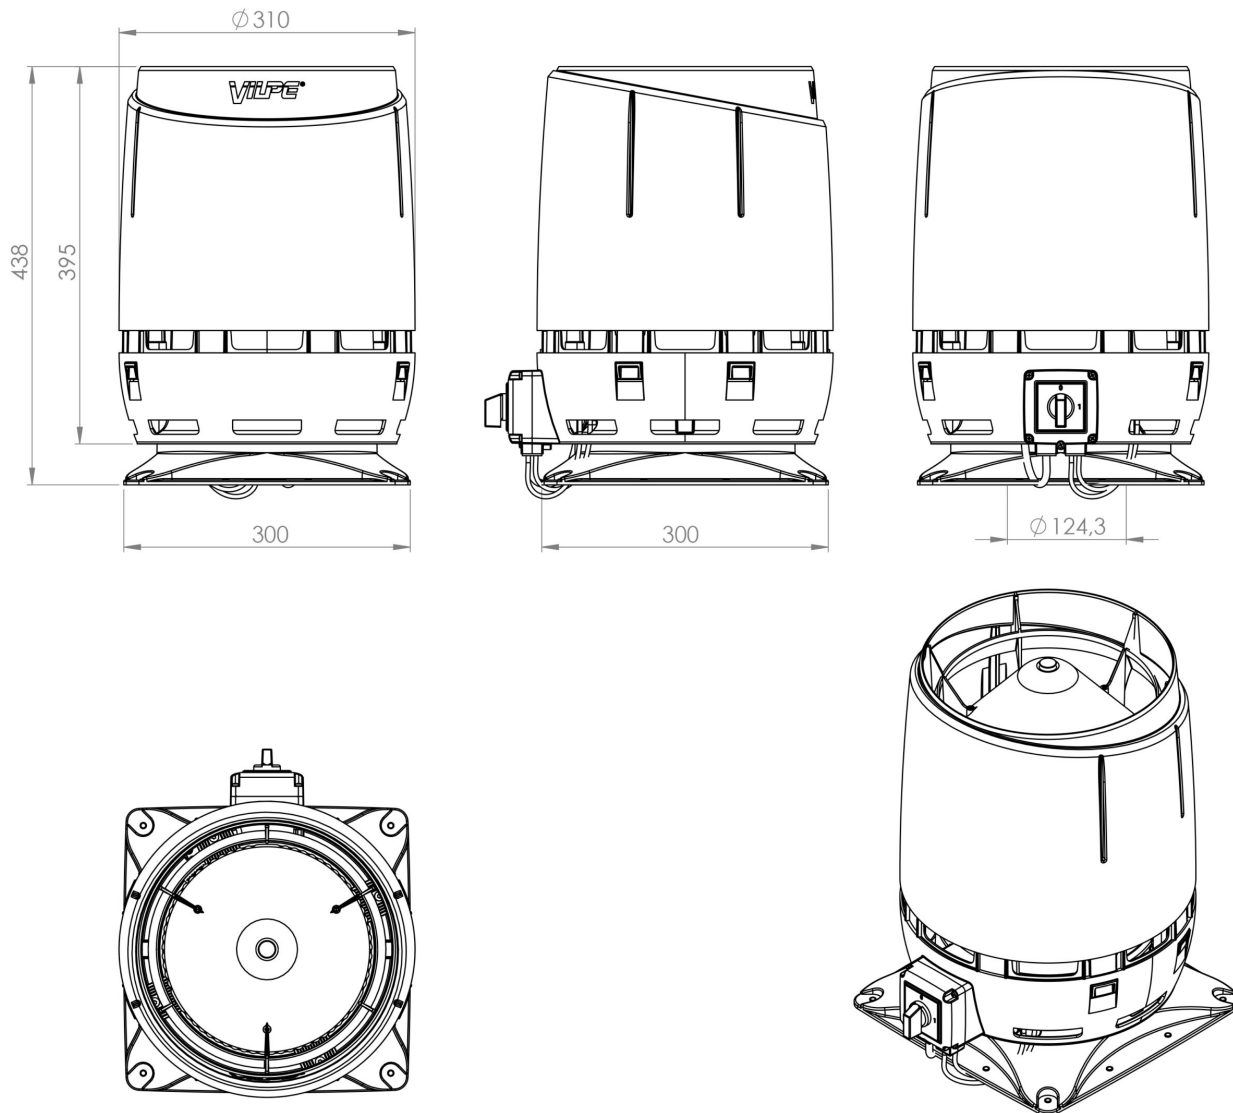

ECO125S FLOW ВЕНТИЛЯТОР+ ОСНОВАНИЕ 300X300

Copyright © 2018 VILPE Oy. All rights reserved.

Vilpe Oy Ab

Kauppatie 9, FI-65610 Mustasaari
Telephone +358 20 123 3200

06.06.2024

Sales & Technical Support | FI +358 20 123 3233 | EN +358 20 123 3222 | RU +358 20 123 3290 | SE +46 70 511 2020 | PL +48 71 740 2623
myynti@sktuote.fi | sales@sktuote.fi

FI: Pidätämme oikeuden muutoksiin ilman ennakoilmoitusta.
SE: Vi reserverar oss för eventuella ändringar och fel i produktinformationen.
EN: We reserve the right to change these terms and conditions at any time.

RU: Мы оставляем за собой право на внесение изменений без предварительного уведомления.
PL: Zachowujemy prawo do zmian bez wcześniejszej informacji.
DE: Technische Änderungen behalten wir uns ohne vorherige Ankündigung vor.