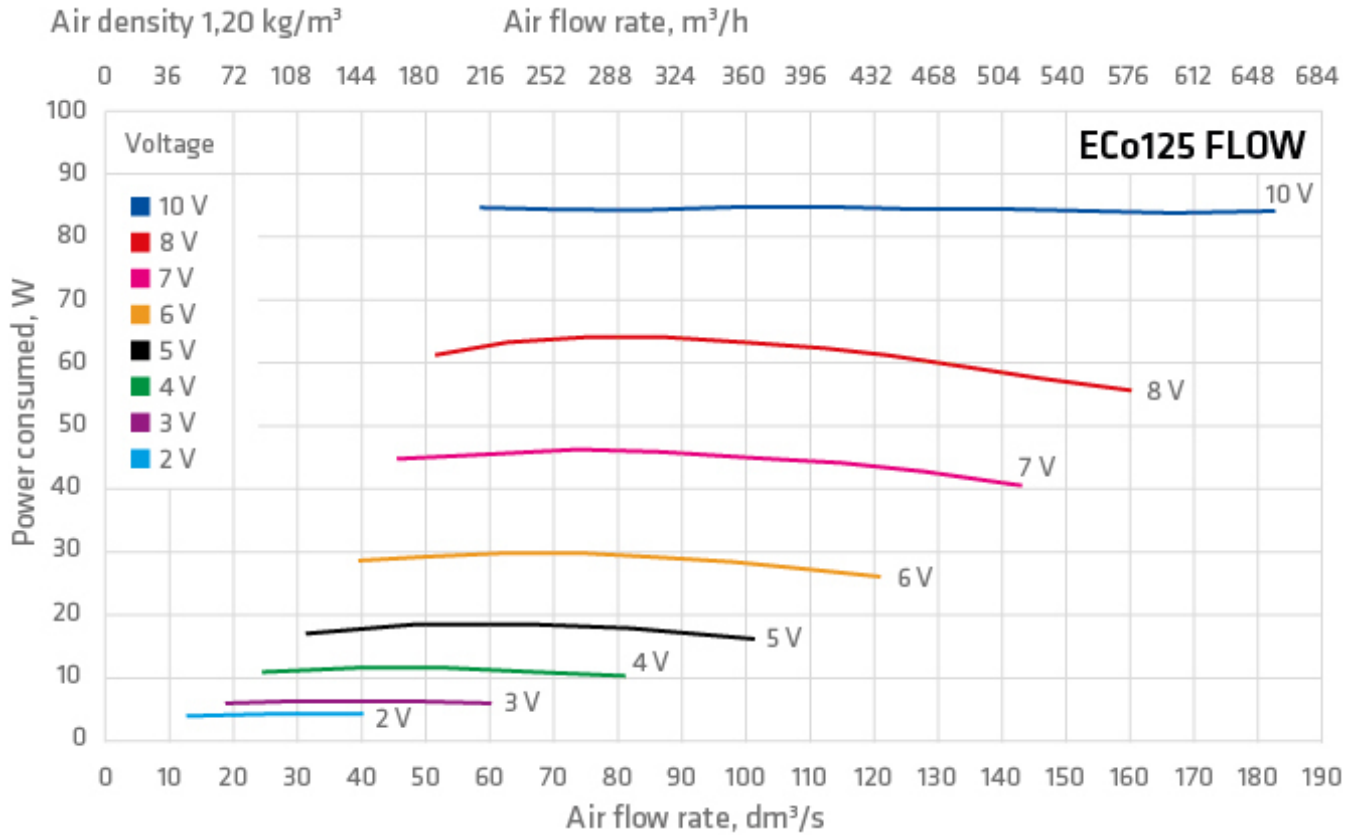

ECO125S FLOW ВЕНТИЛЯТОР+ ОСНОВАНИЕ 300X300

Vilpe Oy Ab

Kauppatie 9, FI-65610 Mustasaari
Telephone +358 20 123 3200

06.06.2024

Sales & Technical Support | FI +358 20 123 3233 | EN +358 20 123 3222 | RU +358 20 123 3290 | SE +46 70 511 2020 | PL +48 71 740 2623
myynti@sktuote.fi | sales@sktuote.fi

FI: Pidätämme oikeuden muutoksiin ilman ennakoilmoitusta.
SE: Vi reserverar oss för eventuella ändringar och fel i produktinformationen.
EN: We reserve the right to change these terms and conditions at any time.

RU: Мы оставляем за собой право на внесение изменений без предварительного уведомления.
PL: Zachowujemy prawo do zmian bez wcześniejszej informacji.
DE: Technische Änderungen behalten wir uns ohne vorherige Ankündigung vor.