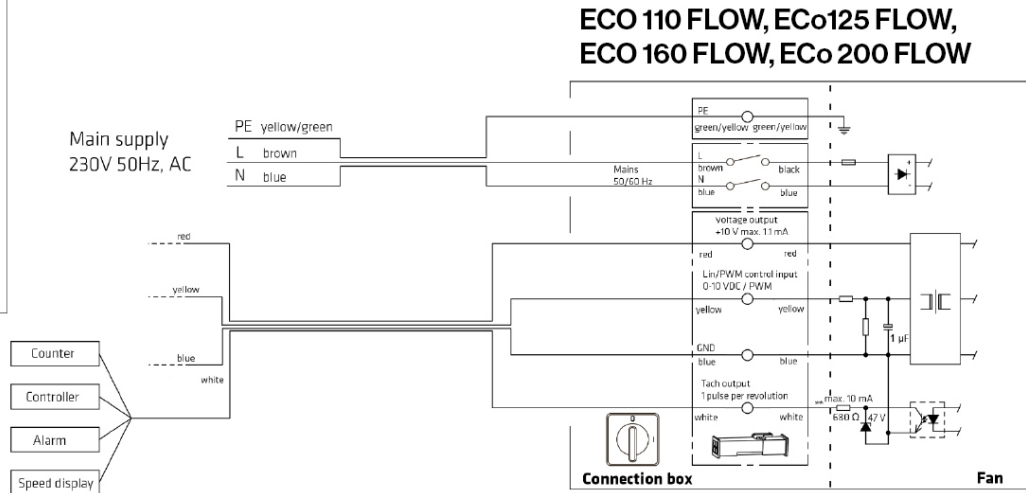

ECO125 FLOW ВЕНТИЛЯТОР+ ОСНОВАНИЕ 300X300

Speed Controller

Viilpe Oy Ab

Kauppatie 9, FI-65610 Mustasaari
Telephone +358 20 123 3200

06.06.2024

Sales & Technical Support | FI +358 20 123 3233 | EN +358 20 123 3222 | RU +358 20 123 3290 | SE +46 70 511 2020 | PL +48 71 740 2623
myynti@sktuote.fi | sales@sktuote.fi

FI: Pidätämme oikeuden muutoksiin ilman ennakkoi ilmoitusta.
SE: Vi reserverar oss för eventuella ändringar och fel i produktinformationen.
EN: We reserve the right to change these terms and conditions at any time.

RU: Мы оставляем за собой право на внесение изменений без предварительного уведомления.
PL: Zachowujemy prawo do zmian bez wcześniejszej informacji.
DE: Technische Änderungen behalten wir uns ohne vorherige Ankündigung vor.