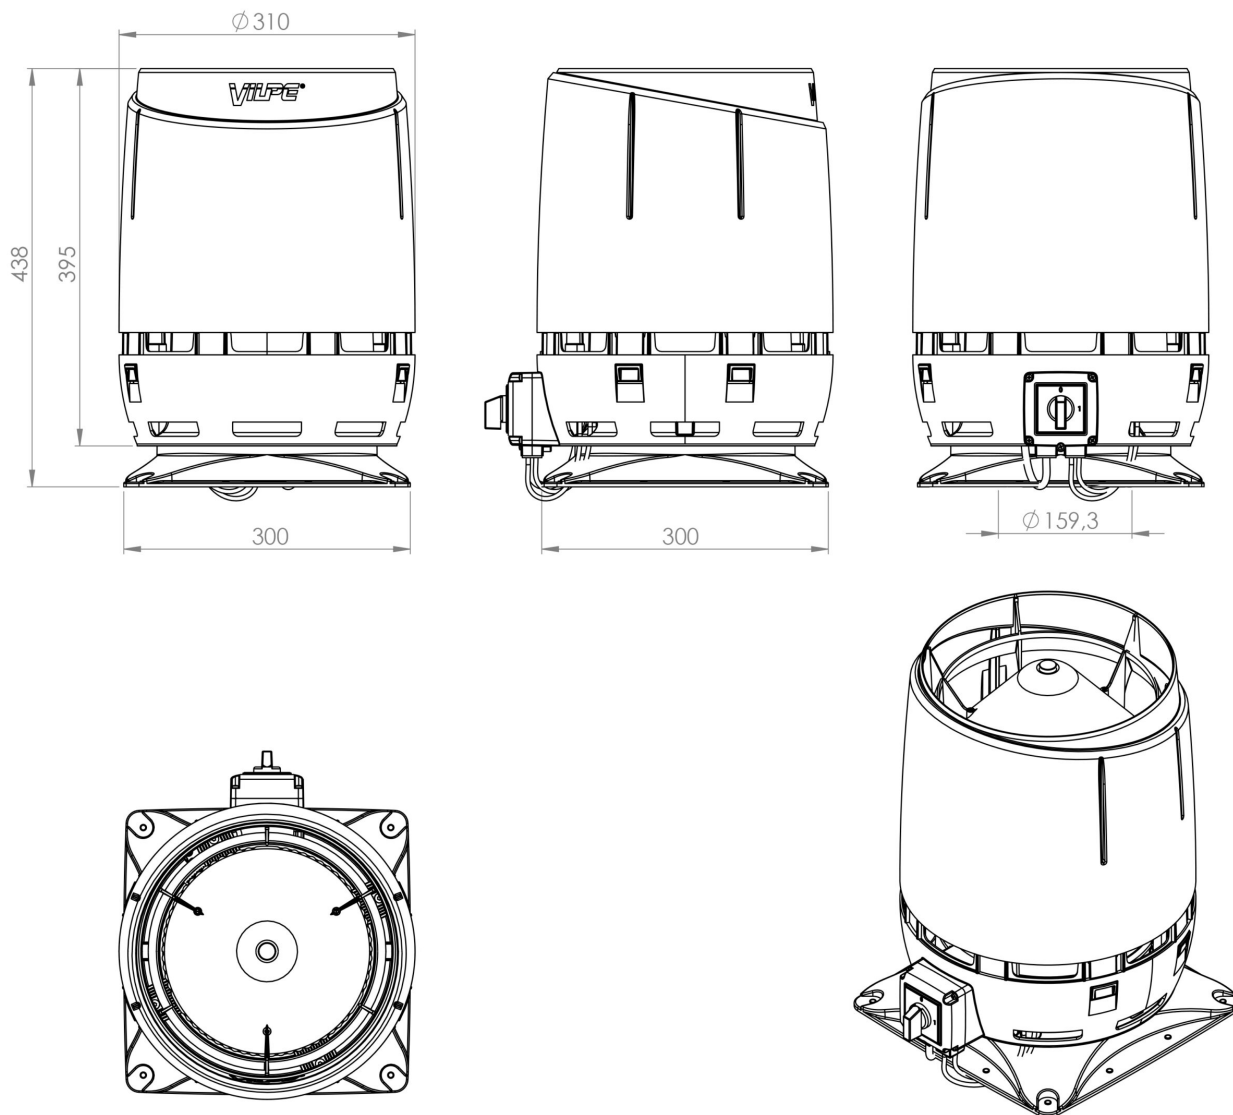

ECO160S FLOW ВЕНТИЛЯТОР+ ОСНОВАНИЕ 300X300

Copyright © 2018 VILPE Oy. All rights reserved.

Vilpe Oy Ab

Kauppatie 9, FI-65610 Mustasaari
Telephone +358 20 123 3200

06.06.2024

Sales & Technical Support | FI +358 20 123 3233 | EN +358 20 123 3222 | RU +358 20 123 3290 | SE +46 70 511 2020 | PL +48 71 740 2623
myynti@sktuote.fi | sales@sktuote.fi

FI: Pidätämme oikeuden muutoksiin ilman ennakoilmoitusta.
SE: Vi reserverar oss för eventuella ändringar och fel i produktinformationen.
EN: We reserve the right to change these terms and conditions at any time.

RU: Мы оставляем за собой право на внесение изменений без предварительного уведомления.
PL: Zachowujemy prawo do zmian bez wcześniejszej informacji.
DE: Technische Änderungen behalten wir uns ohne vorherige Ankündigung vor.