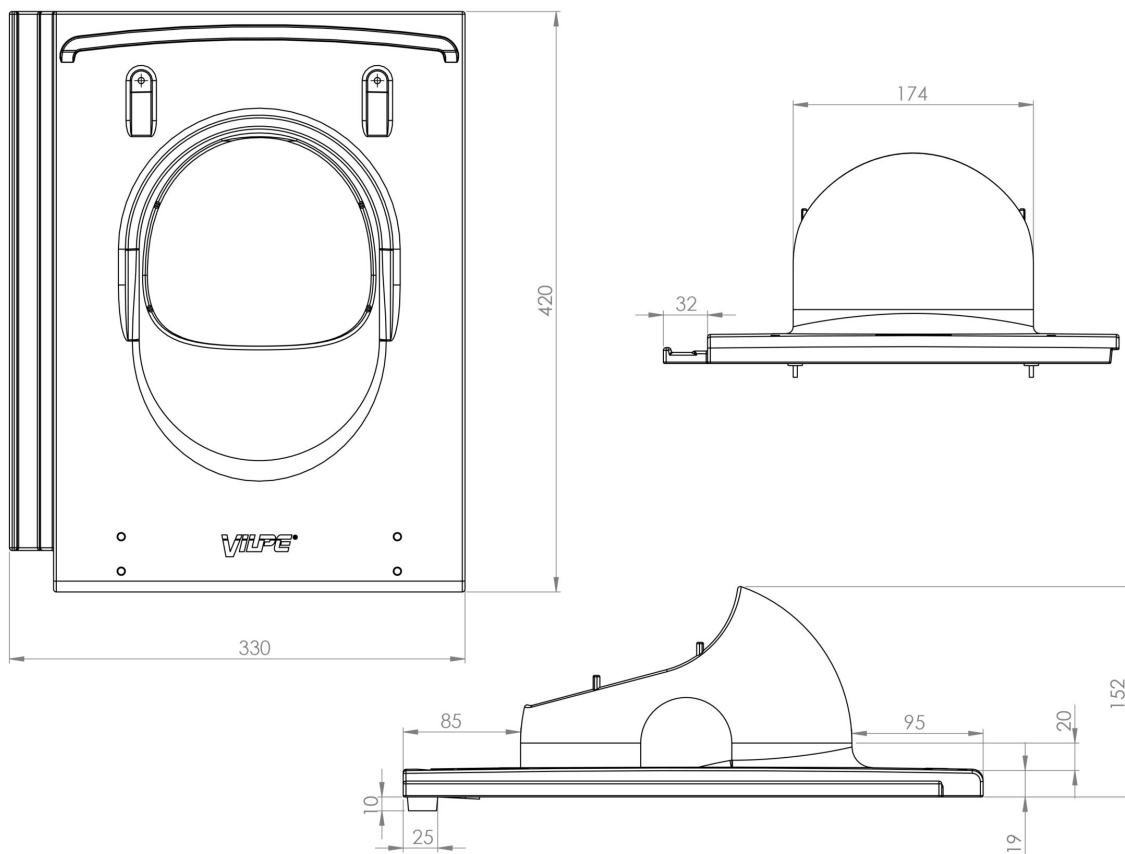

EVO ПРОХОДНОЙ ЭЛЕМЕНТ

Vilpe Oy Ab

Kauppatie 9, FI-65610 Mustasaari
Telephone +358 20 123 3200

06.06.2024

Sales & Technical Support | FI +358 20 123 3233 | EN +358 20 123 3222 | RU +358 20 123 3290 | SE +46 70 511 2020 | PL +48 71 740 2623
myynti@sktuote.fi | sales@sktuote.fi

FI: Pidätämme oikeuden muutoksiin ilman ennakoilmoitusta.
SE: Vi reserverar oss för eventuella ändringar och fel i produktinformationen.
EN: We reserve the right to change these terms and conditions at any time.

RU: Мы оставляем за собой право на внесение изменений без предварительного уведомления.
PL: Zachowujemy prawo do zmian bez wcześniejszej informacji.
DE: Technische Änderungen behalten wir uns ohne vorherige Ankündigung vor.