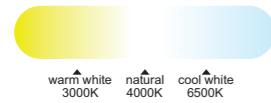

GAMER big

by Mantra Team

Ref	K	CRI	W	Lúmenes útiles	Lúmenes	Acabado Finish	Motor
7862	3000K-6500K	≥ 80	60W	4800lm	6700lm	Negro Black	26W
7861	3000K-6500K	≥ 80	60W	4800lm	6700lm	Blanco White	26W

R00136

Velocidad Speeds	1	2	3
Potencia Power	6.3W	13.5W	26W
RPM	550	750	900
Flujo de aire Airflow(m ³ /min)	28	50	65
Flujo de aire Airflow(m ³ /h)	1680	3000	3900
Nivel sonoro Sound level (dB(a))	44	52	56

MODO DE USO