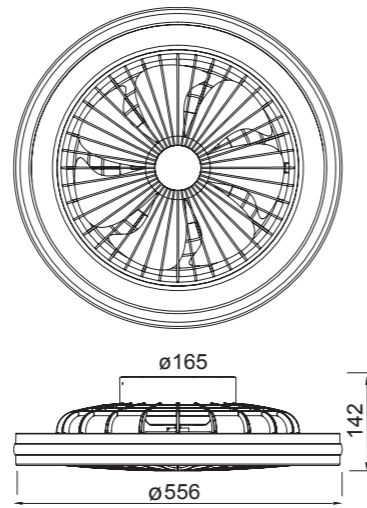

GAMER big

by Mantra Team

Ref	K	CRI	W	Lúmenes útiles	Lúmenes	Acabado Finish	Motor
7862	3000K-6500K	≥ 80	60W	4800lm	6700lm	Negro Black	26W
7861	3000K-6500K	≥ 80	60W	4800lm	6700lm	Blanco White	26W

R00136

Velocidad Speeds	1	2	3
Potencia Power	6.3W	13.5W	26W
RPM	550	750	900
Flujo de aire Airflow(m ³ /min)	28	50	65
Flujo de aire Airflow(m ³ /h)	1680	3000	3900
Nivel sonoro Sound level (dB(a))	44	52	56