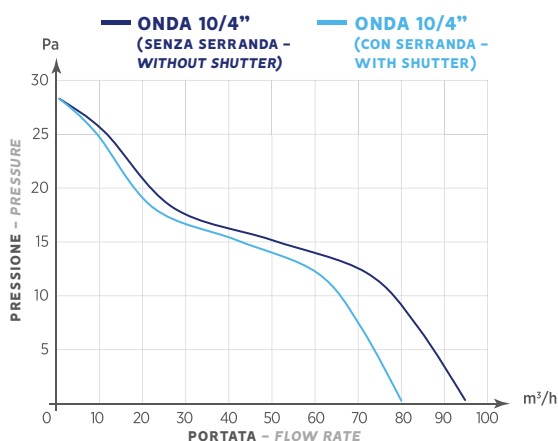

GRAFICI DI PORTATA – FLOW CHARTS