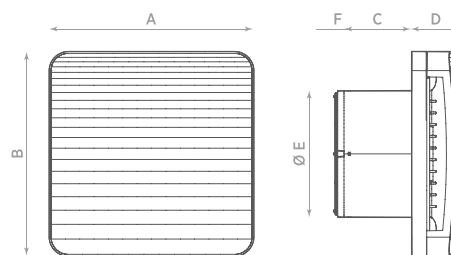

ASPIRATORE ASSIALE – AXIAL FAN

MODELLO MODEL	A	B	C	D	ØE
ONDA 10/4"	160	160	53	40	7
ONDA 12/5"	180	180	53	44	7
ONDA 15/6"	210	210	66	47	7

CE IPX4 T45 CB

Aspiratori elicoidali per espulsione aria direttamente all'esterno o in brevi condotti.

- Cover di design;
- Spia di funzionamento presente su tutti i modelli;
- Griglia e cover montaggio "a scatto";
- Motore su cuscinetti a sfera per una lunga durata;
- Serranda posteriore "anti-ritorno";
- Rapido fissaggio con l'utilizzo di sole due viti;
- Per condotti Ø 100–120–150 mm;
- Versioni: Base, Timer, HT;
- Alte prestazioni, silenzioso e a basso consumo;
- Grado di protezione: IPX4 (Norma EN 60529);
- Temperatura ambiente di esercizio 45°C;
- Conformi alla Norma EN 60335-2-80;
- **POSIZIONAMENTO:** a parete, a soffitto.

DATI TECNICI – TECHNICAL DATA

MODELLO MODEL	CODICE CODE	Ø FORO Ø HOLE (mm)	TENSIONE VOLTAGE (Volt)	FREQUENZA FREQUENCY (Hz)	PORTATA FLOW RATE (m ³ /h)		PRESS. MAX MAX PRESS. (mm H ₂ O)	PRESS. MAX MAX PRESS. (Pa)	POTENZA POWER (W)	RUMOROSITÀ NOISE dB(A) _{5m}	PESO WEIGHT (kg)
					CON SERRANDA WITH SHUTTER	SENZA SERRANDA WITHOUT SHUTTER					
ONDA 10/4"	0053120	100	220–240	50	80	95	2,8	28	10	33,1	0,5
ONDA 10/4" T	0053121	100	220–240	50	80	95	2,8	28	10	33,1	0,5
ONDA 10/4" HT	0053122	100	220–240	50	80	95	2,8	28	10	33,1	0,5
ONDA 12/5"	0053220	120	220–240	50	135	150	4,6	45	16	37	0,6
ONDA 12/5" T	0053221	120	220–240	50	135	150	4,6	45	16	37	0,6
ONDA 12/5" HT	0053222	120	220–240	50	135	150	4,6	45	16	37	0,6
ONDA 15/6"	0053320	150	220–240	50	240	260	5,9	58	29	35,7	0,9
ONDA 15/6" T	0053321	150	220–240	50	240	260	5,9	58	29	35,7	0,9
ONDA 15/6" HT	0053322	150	220–240	50	240	260	5,9	58	29	35,7	0,9