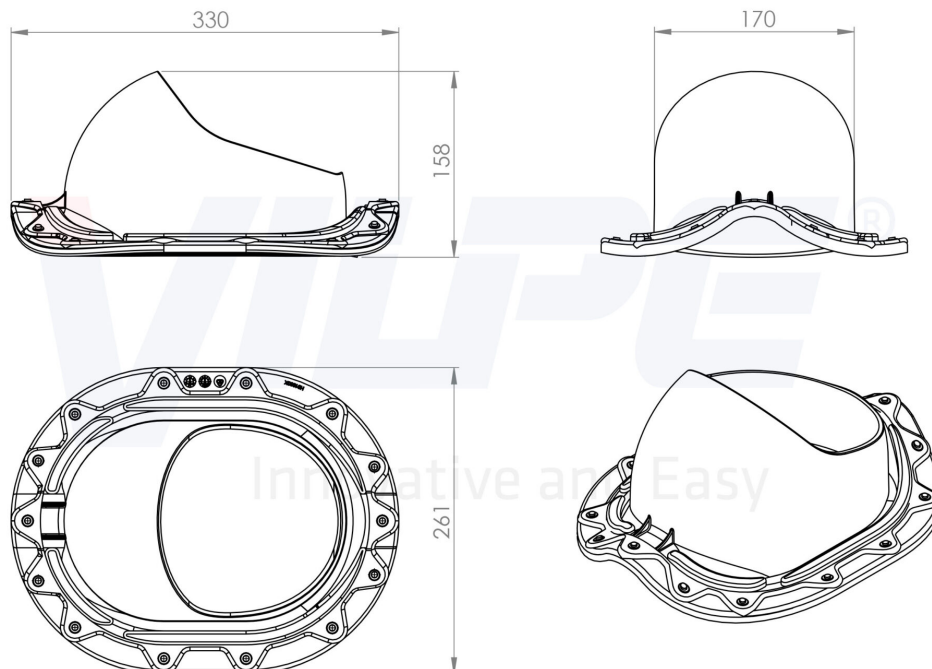

МУТОКАТЕ ПРОХОДНОЙ ЭЛЕМЕНТ

Vilpe Oy Ab

Kauppatie 9, FI-65610 Mustasaari
Telephone +358 20 123 3200

06.06.2024

Sales & Technical Support | FI +358 20 123 3233 | EN +358 20 123 3222 | RU +358 20 123 3290 | SE +46 70 511 2020 | PL +48 71 740 2623
myynti@sktuote.fi | sales@sktuote.fi

FI: Pidätämme oikeuden muutoksiin ilman ennakoilmoitusta.
SE: Vi reserverar oss för eventuella ändringar och fel i produktinformationen.
EN: We reserve the right to change these terms and conditions at any time.

RU: Мы оставляем за собой право на внесение изменений без предварительного уведомления.
PL: Zachowujemy prawo do zmian bez wcześniejszej informacji.
DE: Technische Änderungen behalten wir uns ohne vorherige Ankündigung vor.