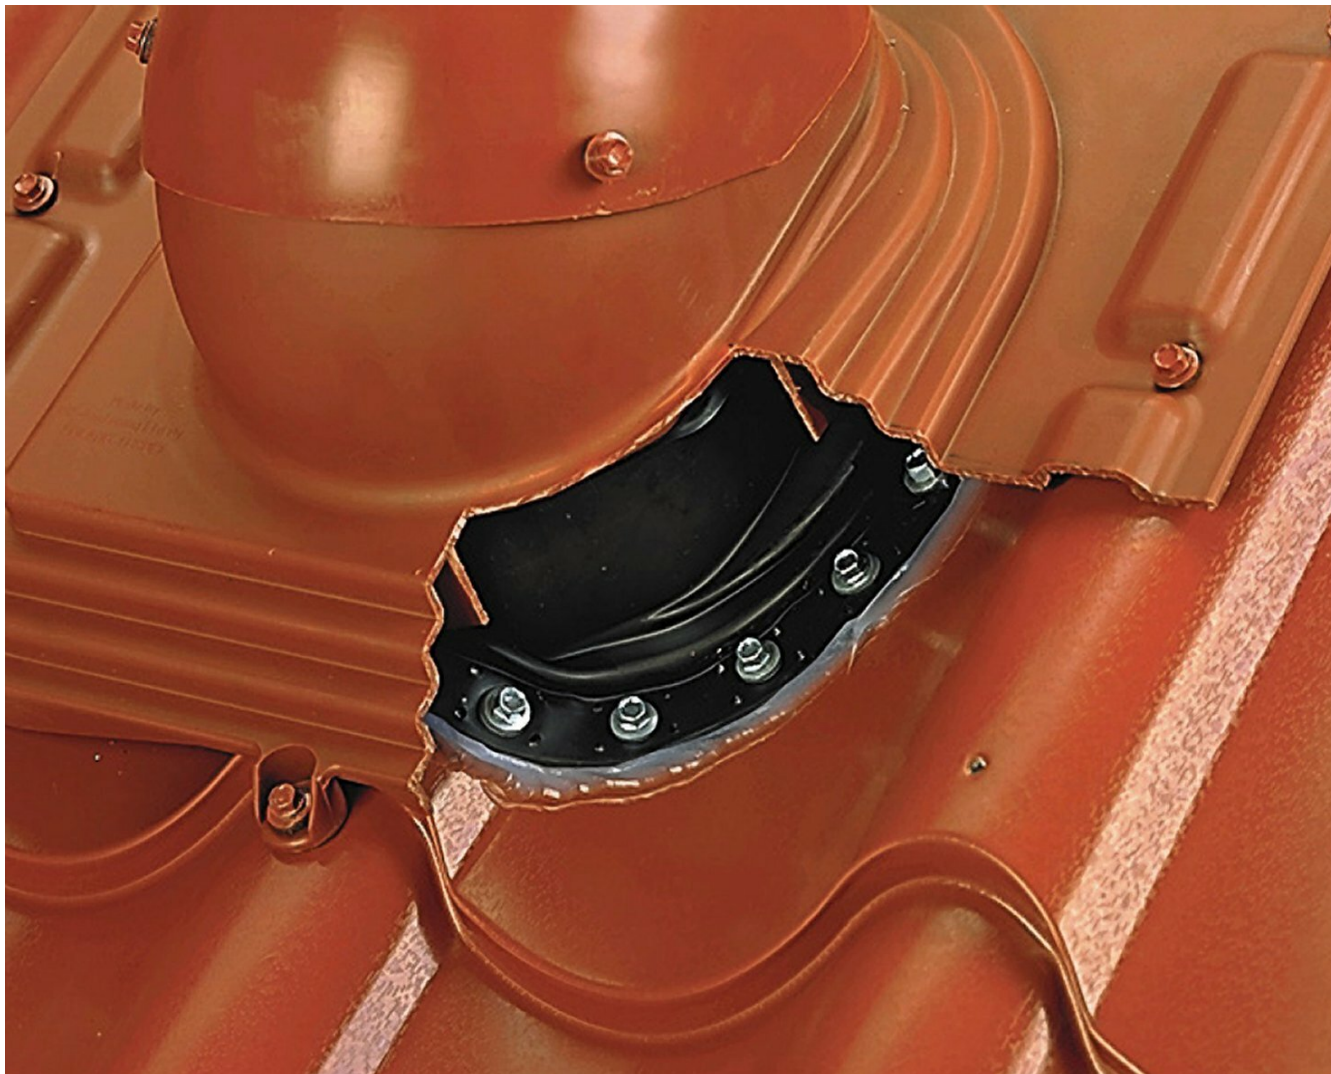

РЕЛТИ ПРОХОДНОЙ ЭЛЕМЕНТ

Vilpe Oy Ab

Kauppatie 9, FI-65610 Mustasaari
Telephone +358 20 123 3200

06.06.2024

Sales & Technical Support | FI +358 20 123 3233 | EN +358 20 123 3222 | RU +358 20 123 3290 | SE +46 70 511 2020 | PL +48 71 740 2623
myynti@sktuote.fi | sales@sktuote.fi

FI: Pidätämme oikeuden muutoksiin ilman ennakkoi ilmoitusta.
SE: Vi reserverar oss för eventuella ändringar och fel i produktinformationen.
EN: We reserve the right to change these terms and conditions at any time.

RU: Мы оставляем за собой право на внесение изменений без предварительного уведомления.
PL: Zachowujemy prawo do zmian bez wcześniejszej informacji.
DE: Technische Änderungen behalten wir uns ohne vorherige Ankündigung vor.