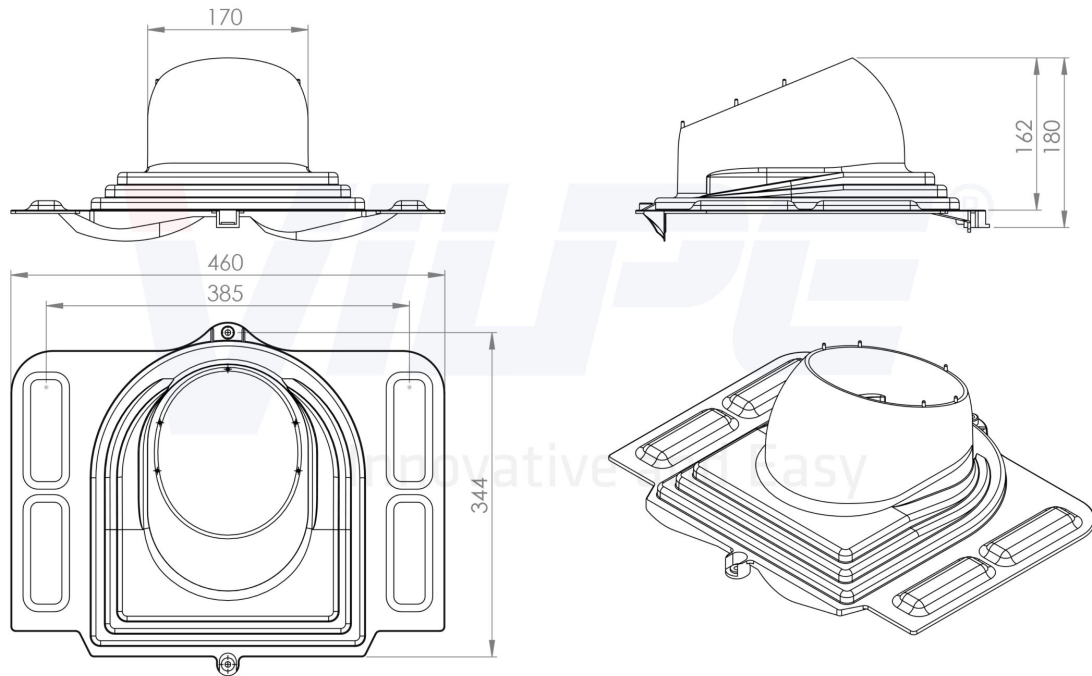

РЕЛТИ ПРОХОДНОЙ ЭЛЕМЕНТ

Copyright © 2014 SK Tuote Oy. All rights reserved.

Vilpe Oy Ab

Kauppatie 9, FI-65610 Mustasaari
Telephone +358 20 123 3200

06.06.2024

Sales & Technical Support | FI +358 20 123 3233 | EN +358 20 123 3222 | RU +358 20 123 3290 | SE +46 70 511 2020 | PL +48 71 740 2623
myynti@sktuote.fi | sales@sktuote.fi

FI: Pidätämme oikeuden muutoksiin ilman ennakoilmoitusta.
SE: Vi reserverar oss för eventuella ändringar och fel i produktinformationen.
EN: We reserve the right to change these terms and conditions at any time.

RU: Мы оставляем за собой право на внесение изменений без предварительного уведомления.
PL: Zachowujemy prawo do zmian bez wcześniejszej informacji.
DE: Technische Änderungen behalten wir uns ohne vorherige Ankündigung vor.