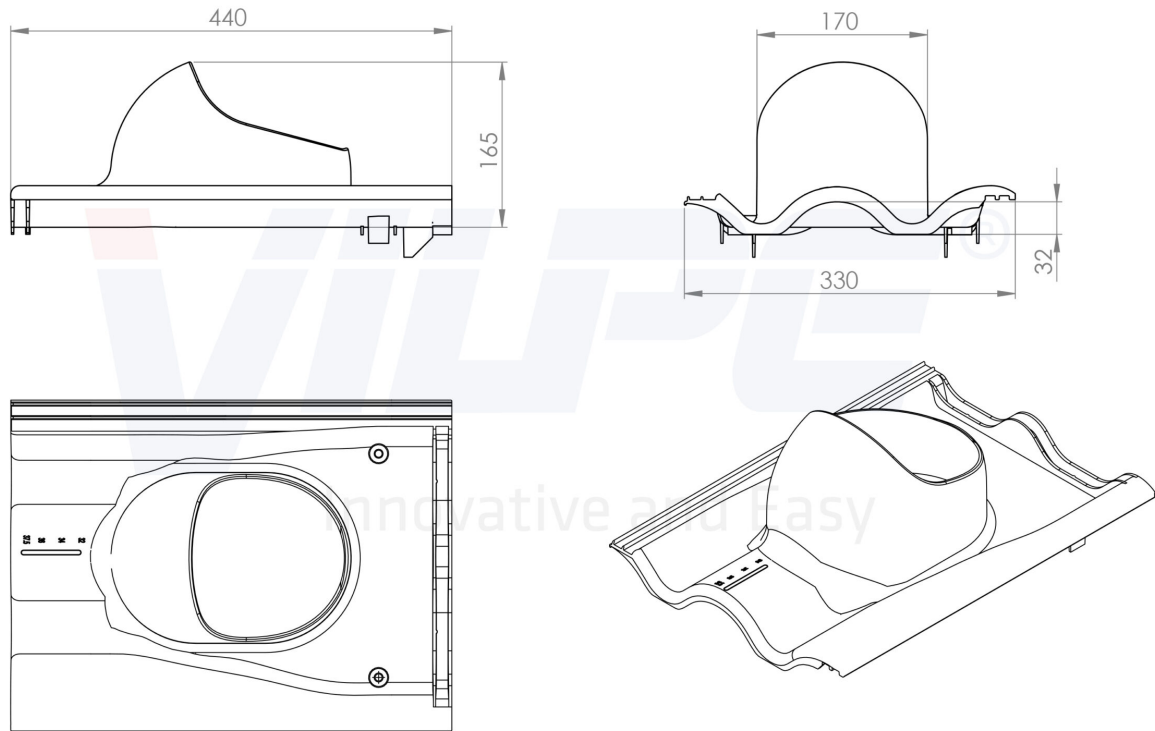

ТИП ПРОХОДНОЙ ЭЛЕМЕНТ

Copyright © 2014 SK Tuote Oy. All rights reserved.

Vilpe Oy Ab

Kauppatie 9, FI-65610 Mustasaari
Telephone +358 20 123 3200

05.06.2024

Sales & Technical Support | FI +358 20 123 3233 | EN +358 20 123 3222 | RU +358 20 123 3290 | SE +46 70 511 2020 | PL +48 71 740 2623
myynti@sktuote.fi | sales@sktuote.fi

FI: Pidätämme oikeuden muutoksiin ilman ennakoilmoitusta.
SE: Vi reserverar oss för eventuella ändringar och fel i produktinformationen.
EN: We reserve the right to change these terms and conditions at any time.

RU: Мы оставляем за собой право на внесение изменений без предварительного уведомления.
PL: Zachowujemy prawo do zmian bez wcześniejszej informacji.
DE: Technische Änderungen behalten wir uns ohne vorherige Ankündigung vor.