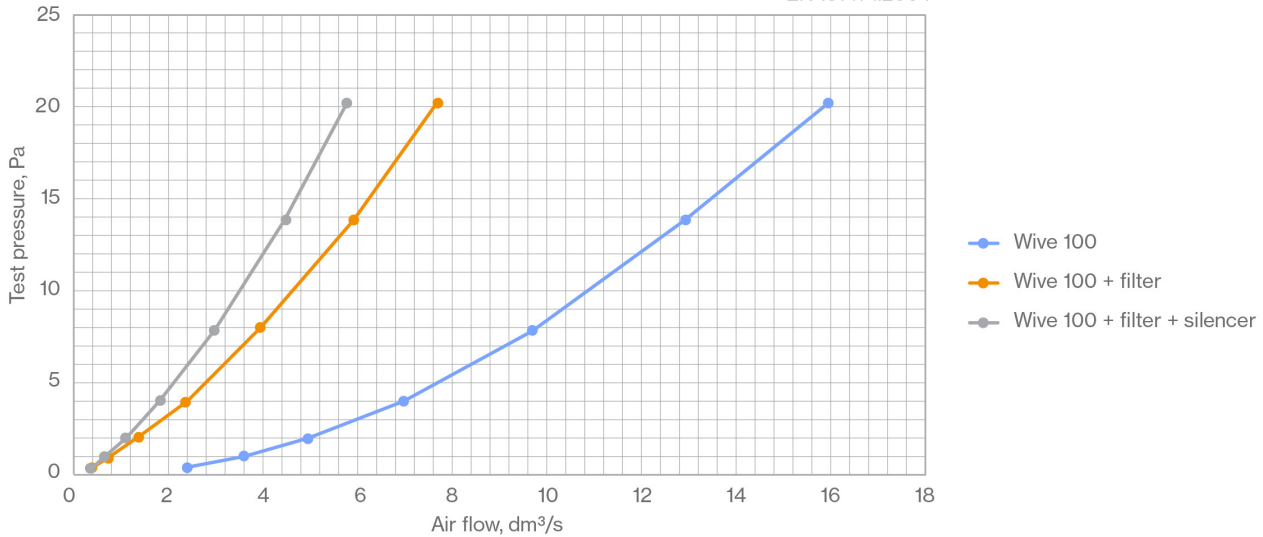

09.06.2024

WIVE 100 COARSE FILTERS (5 PC.)

Flow performance

Wive 100. Lid fully open. No Multifunction grille.

EN 13141-1:2004

Wive 100 with thermostat. Lid fully open. No Multifunction grille.

EN 13141-1:2004