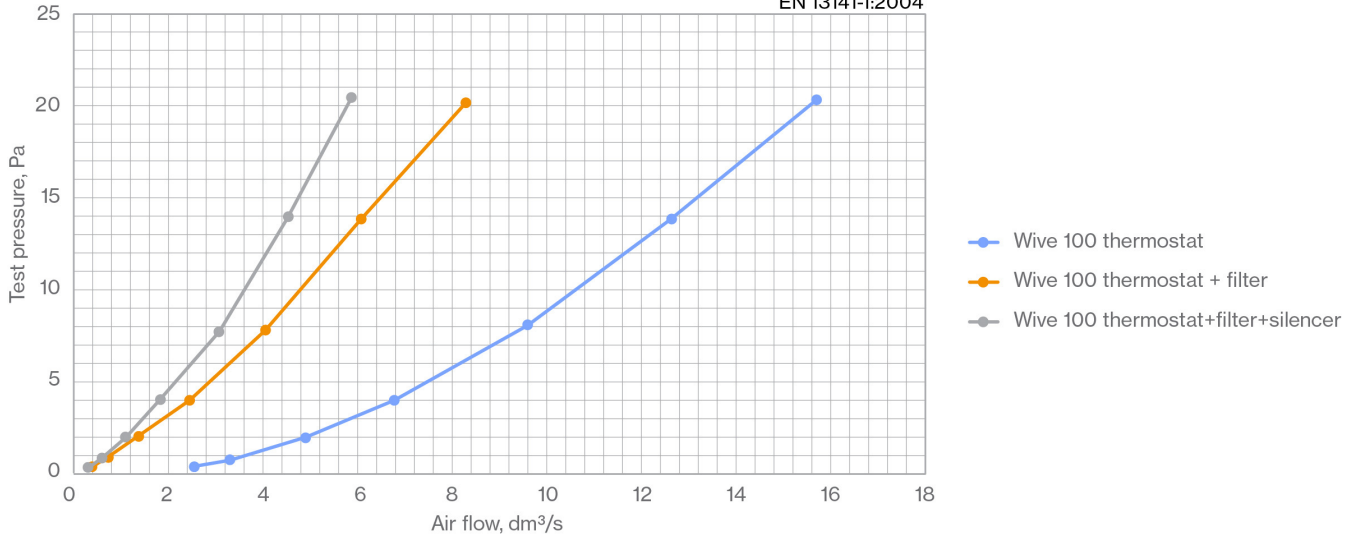

09.06.2024

WIVE 100 COARSE FILTERS (5 PC.)

Flow performance

Wive 100. Lid fully open. No Multifunction grille.

EN 13141-1:2004

Wive 100 with thermostat. Lid fully open. No Multifunction grille.

EN 13141-1:2004