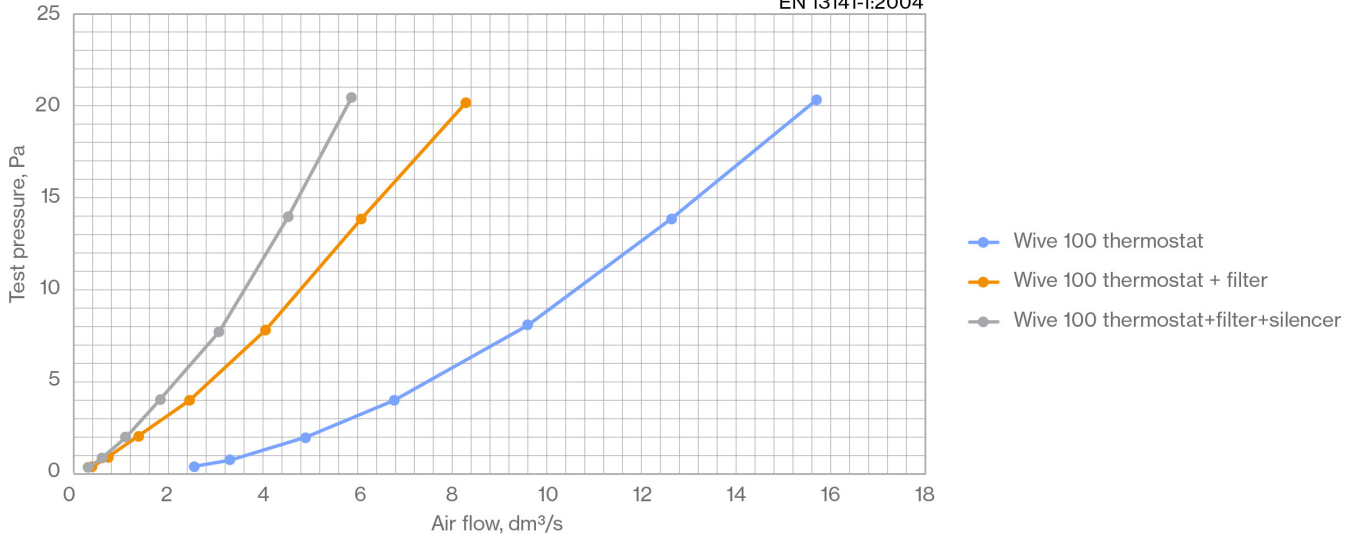

WIVE 100 ФИЛЬТР ГРУБОЙ ОЧИСТКИ (5 ШТ)

Flow performance

Wive 100. Lid fully open. No Multifunction grille.

EN 13141-1:2004

Wive 100 with thermostat. Lid fully open. No Multifunction grille.

EN 13141-1:2004

Vilpe Oy Ab