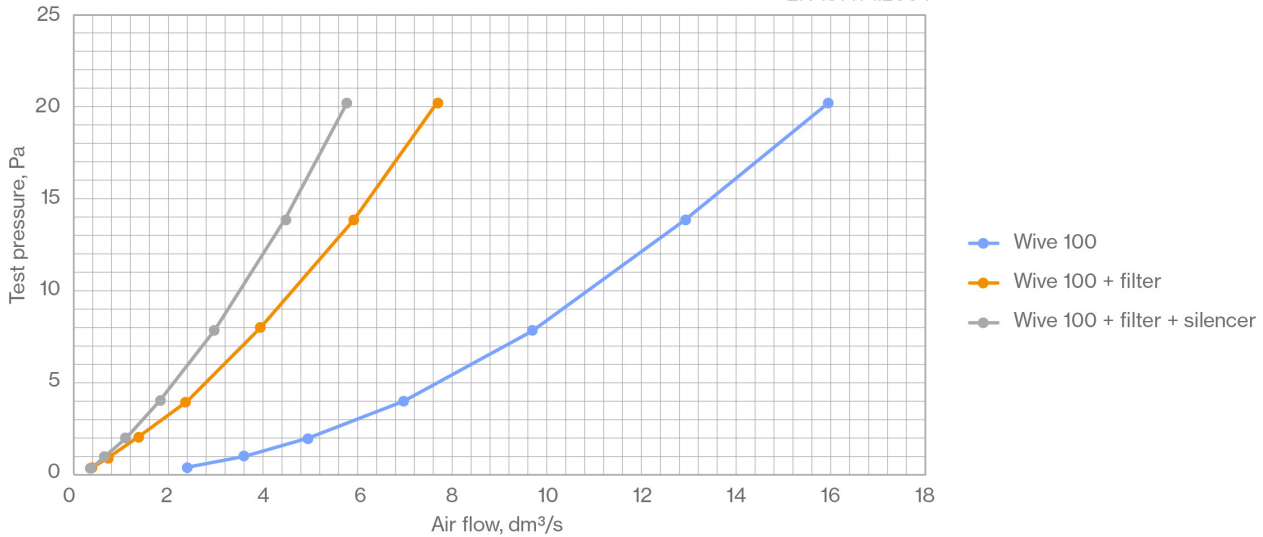

WIVE 100 ФИЛЬТР ГРУБОЙ ОЧИСТКИ (5 ШТ)

Flow performance

Wive 100. Lid fully open. No Multifunction grille.

EN 13141-1:2004

Wive 100 with thermostat. Lid fully open. No Multifunction grille.

EN 13141-1:2004

Vilpe Oy Ab