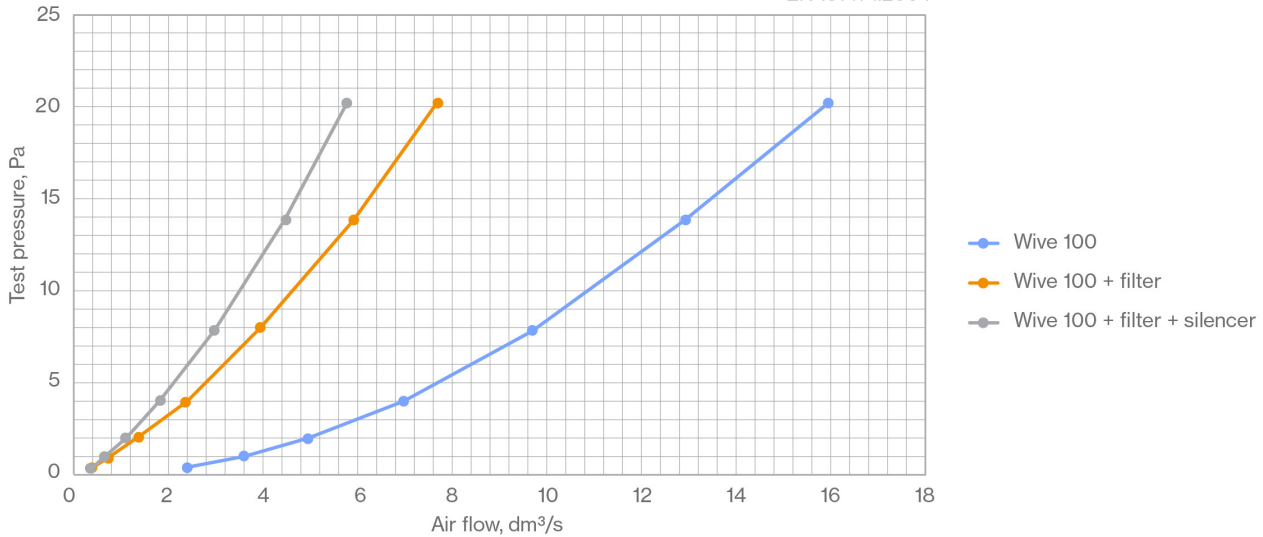

WIVE 100 INTAKE VENT SILENCER

Flow performance

Wive 100. Lid fully open. No Multifunction grille.

EN 13141-1:2004

Wive 100 with thermostat. Lid fully open. No Multifunction grille.

EN 13141-1:2004

Vilpe Oy Ab