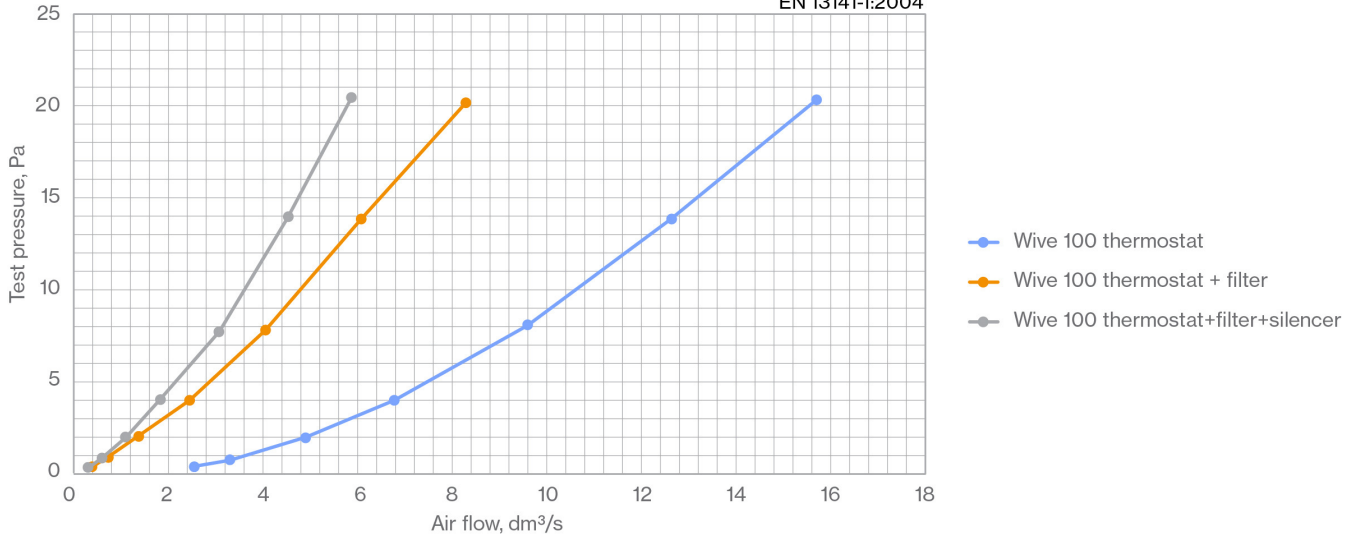

WIVE 100 INTAKE VENT SILENCER

Flow performance

Wive 100. Lid fully open. No Multifunction grille.

EN 13141-1:2004

Wive 100 with thermostat. Lid fully open. No Multifunction grille.

EN 13141-1:2004

Vilpe Oy Ab