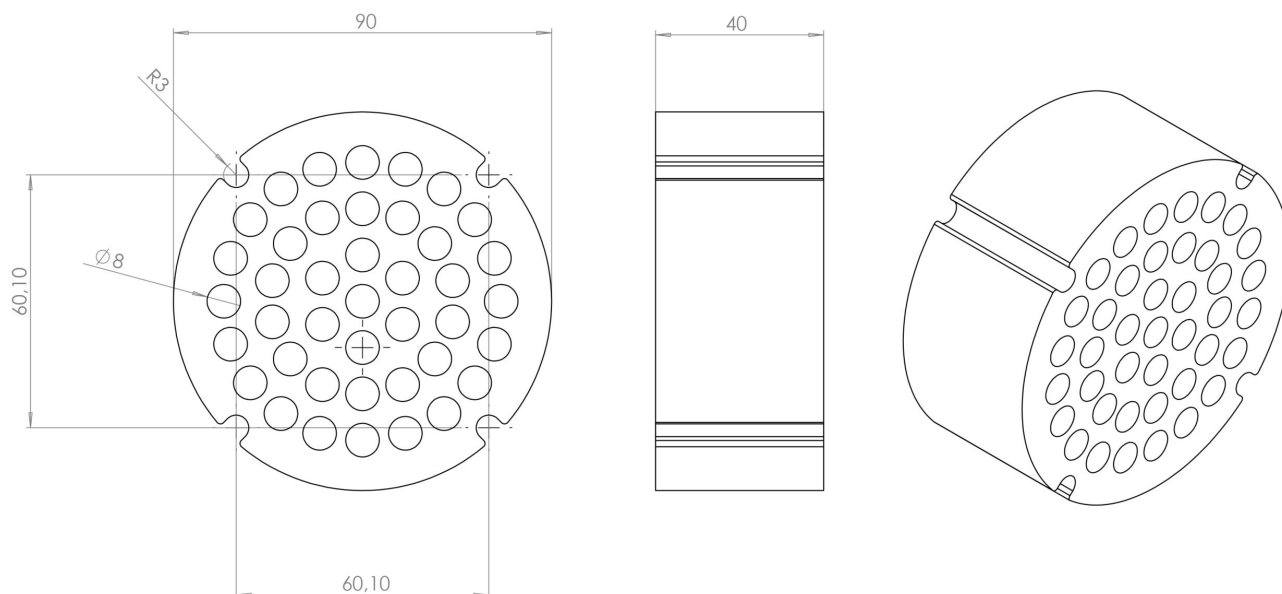

WIVE 100 INTAKE VENT SILENCER

Vilpe Oy Ab

Kauppatie 9, FI-65610 Mustasaari
Telephone +358 20 123 3200

Sales & Technical Support | FI +358 20 123 3233 | EN +358 20 123 3222 | RU +358 20 123 3290 | SE +46 70 511 2020 | PL +48 71 740 2623
myynti@sktuote.fi | sales@sktuote.fi

FI: Pidätämme oikeuden muutoksiin ilman ennakoilmoitusta.
SE: Vi reserverar oss för eventuella ändringar och fel i produktinformationen.
EN: We reserve the right to change these terms and conditions at any time.

RU: Мы оставляем за собой право на внесение изменений без предварительного уведомления.
PL: Zachowujemy prawo do zmian bez wcześniejszej informacji.
DE: Technische Änderungen behalten wir uns ohne vorherige Ankündigung vor.

09.06.2024