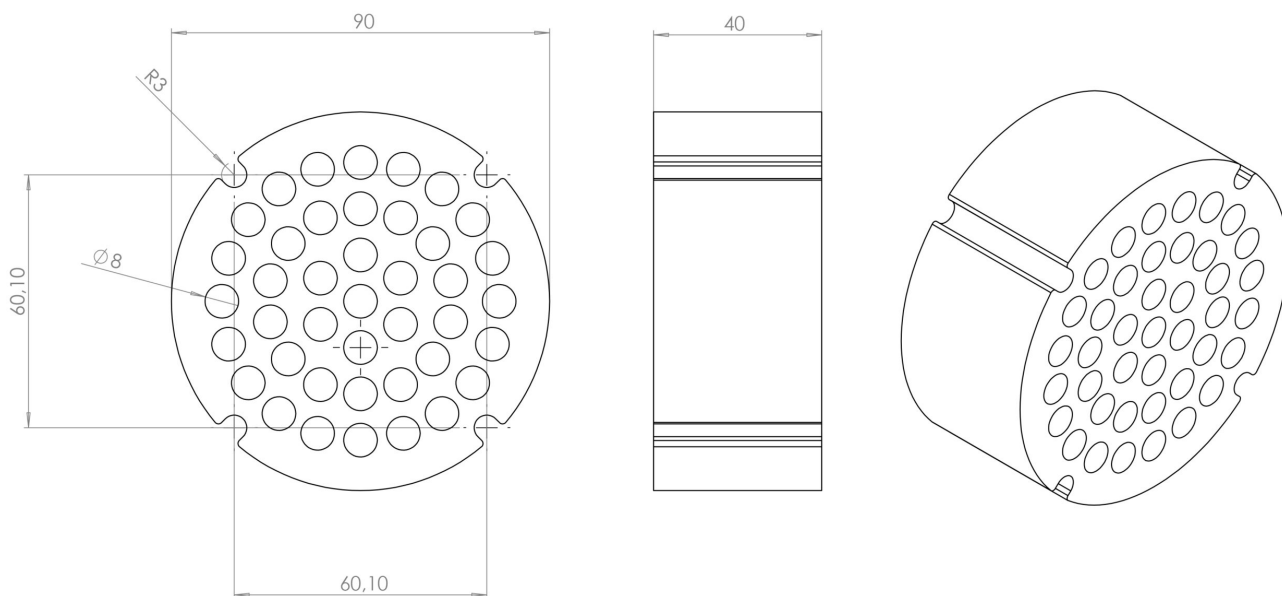

WIVE 100 ШАЙБА-ШУМОПОГЛОТИТЕЛЬ (1 ШТ)

Vilpe Oy Ab

Kauppatie 9, FI-65610 Mustasaari
Telephone +358 20 123 3200

09.06.2024

Sales & Technical Support | FI +358 20 123 3233 | EN +358 20 123 3222 | RU +358 20 123 3290 | SE +46 70 511 2020 | PL +48 71 740 2623
myynti@sktuote.fi | sales@sktuote.fi

FI: Pidätämme oikeuden muutoksiin ilman ennakoilmoitusta.
SE: Vi reserverar oss för eventuella ändringar och fel i produktinformationen.
EN: We reserve the right to change these terms and conditions at any time.

RU: Мы оставляем за собой право на внесение изменений без предварительного уведомления.
PL: Zachowujemy prawo do zmian bez wcześniejszej informacji.
DE: Technische Änderungen behalten wir uns ohne vorherige Ankündigung vor.