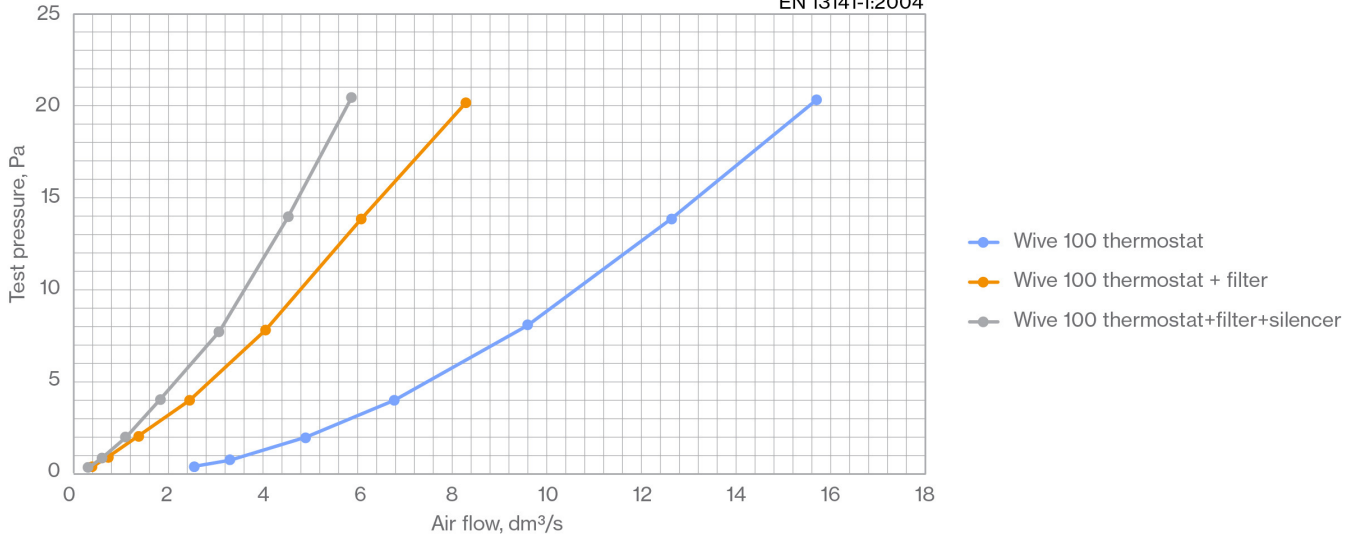

09.06.2024

WIVE 100 ШАЙБА-ШУМОПОГЛОТИТЕЛЬ (1 ШТ)

Flow performance

Wive 100. Lid fully open. No Multifunction grille.

EN 13141-1:2004

Wive 100 with thermostat. Lid fully open. No Multifunction grille.

EN 13141-1:2004