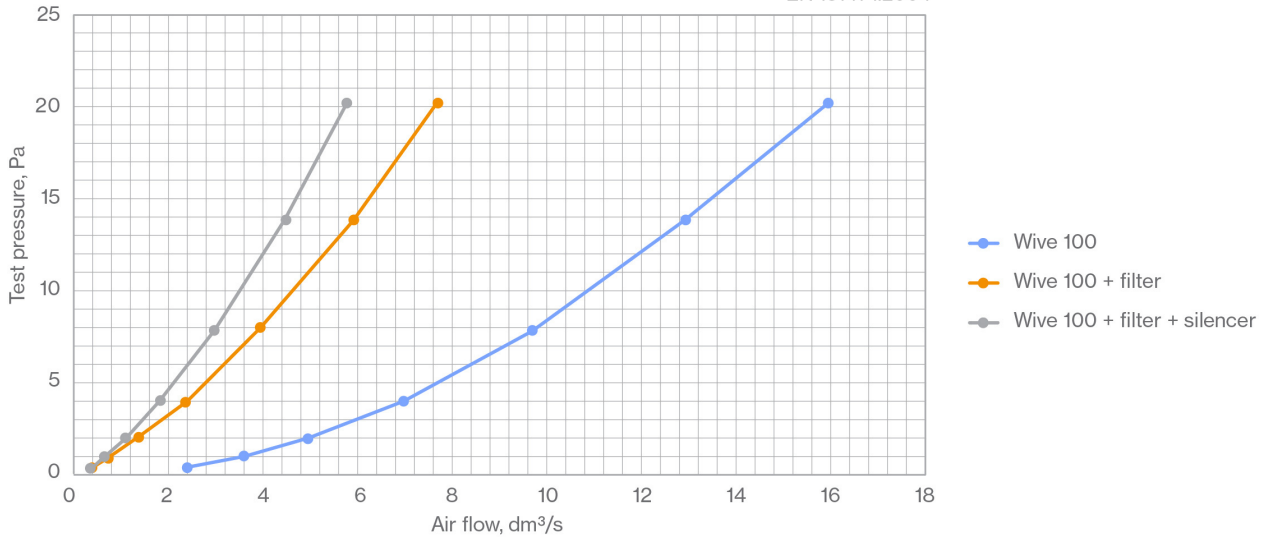

09.06.2024

WIVE 100 ШАЙБА-ШУМОПОГЛОТИТЕЛЬ (1 ШТ)

Flow performance

Wive 100. Lid fully open. No Multifunction grille.

EN 13141-1:2004

Wive 100 with thermostat. Lid fully open. No Multifunction grille.

EN 13141-1:2004