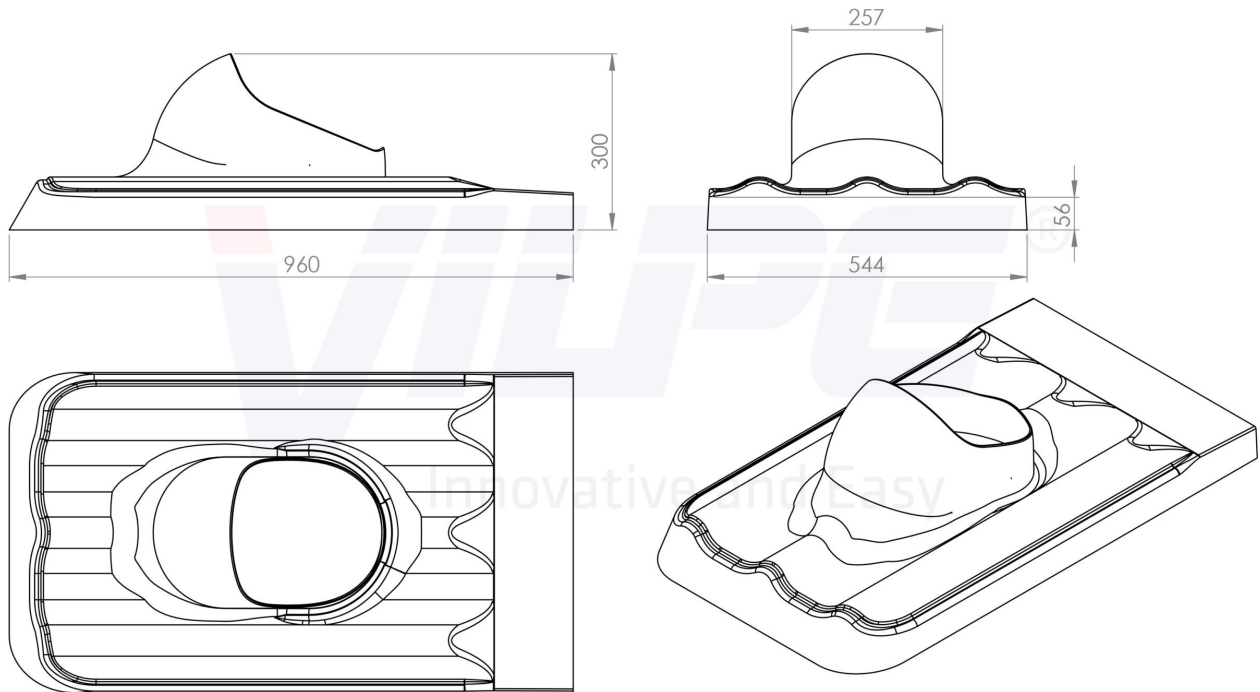

XL -UNIVERSAL/PELTI PROХОДНОЙ ЭЛЕМЕНТ

Vilpe Oy Ab

Kauppatie 9, FI-65610 Mustasaari
Telephone +358 20 123 3200

06.06.2024

Sales & Technical Support | FI +358 20 123 3233 | EN +358 20 123 3222 | RU +358 20 123 3290 | SE +46 70 511 2020 | PL +48 71 740 2623
myynti@sktuote.fi | sales@sktuote.fi

FI: Pidätämme oikeuden muutoksiin ilman ennakoilmoitusta.
SE: Vi reserverar oss för eventuella ändringar och fel i produktinformationen.
EN: We reserve the right to change these terms and conditions at any time.

RU: Мы оставляем за собой право на внесение изменений без предварительного уведомления.
PL: Zachowujemy prawo do zmian bez wcześniejszej informacji.
DE: Technische Änderungen behalten wir uns ohne vorherige Ankündigung vor.